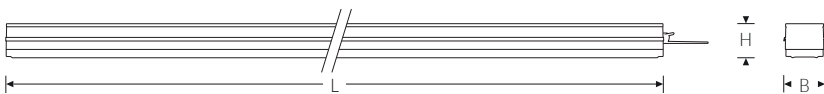

TRF LINEAR WEIß 426 LBL WB BASIC 840 19000lm 120W | Artikelnummer 74145332

TRF LED-Lichtleiste mit einreihiger, linearer Lichtoptik aus PMMA. Wide Beam, 90° Abstrahlwinkel. Tragschiene und Lichteinsatz sind eine Einheit. Gehäuse aus profiliertem Aluminium. Mit Schnellverschluss, ohne Durchgangsverdrahtung. Mit montiertem Enddeckel. Verwendbar als Einzelleuchte oder als Endmodul im Lichtband.

**Montageart und Anwendungsbereich**

Deckenanbau, Abgependelt, Als Lichtband  
Nur für den Einsatz in Innenbereichen zugelassen

- Grundbeleuchtung

**Technische Daten**

Artikelnummer	74145332
GTIN (EAN)	4053995092570
Bestellbezeichnung	TRF LINEAR 426 WB BASIC W
Betriebsgerät	LED-Konverter, austauschbar durch eine autorisierte Fachkraft
Lichtquelle	LED, austauschbar durch eine autorisierte Fachkraft
Energieeffizienzklasse(n) der verbauten Lichtquelle(n) (A-G)	Modul 1: B
Anzahl Leuchtmittel	1
Dimmbarkeit	nicht dimmbar
Netzspannung	220-240V/50-60Hz
Spannungsart	AC/DC
Anschlussleistung max.	120 W
Leistungs/Powerfaktor	0,90
Lichtausbeute max. Bestromung	158 lm/W
Leuchtenlichtstrom max.	19000 lm
Flickerwert (Ripple)	<=4%
Farbtemperatur max.	4000 K
Farbwiedergabeindex Ra	Ra > 80
Farbtoleranz (MacAdam)	3
Nennlebensdauer	70000 h
Lichtoptik	Polymethylmethacrylat (PMMA) klar
Lichtverteilung	Extensiv
Abstrahlwinkel	90°
Blendungsbewertung UGR - max 4H-8H	28
Anschlussart	Stecker 7polig
Anzahl Leuchten an Sicherungsautomat B16	22 Stück
Gehäuse	Gehäuse aus Aluminium weiß