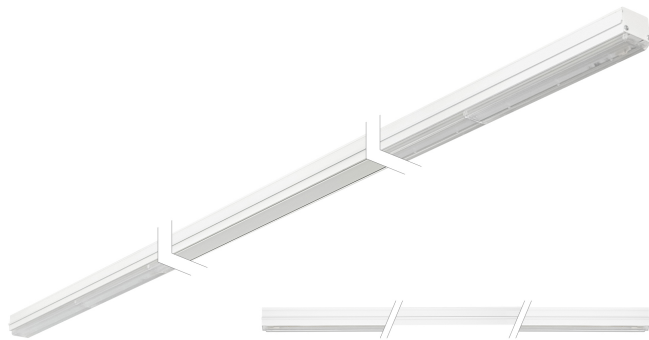

TRF LINEAR WEIß 426 LBL WB BASIC 840 19000lm 120W | Artikelnummer 74145332

TRF LED-Lichtleiste mit einreihiger, linearer Lichtoptik aus PMMA. Wide Beam, 90° Abstrahlwinkel. Tragschiene und Lichteinsatz sind eine Einheit. Gehäuse aus profiliertem Aluminium. Mit Schnellverschluss, ohne Durchgangsverdrahtung. Mit montiertem Enddeckel. Verwendbar als Einzelleuchte oder als Endmodul im Lichtband.

**Montageart und Anwendungsbereich**

Deckenanbau, Abgependelt, Als Lichtband  
Nur für den Einsatz in Innenbereichen zugelassen

- Grundbeleuchtung

**Technische Daten**

Artikelnummer	74145332
GTIN (EAN)	4053995092570
Bestellbezeichnung	TRF LINEAR 426 WB BASIC W
Betriebsgerät	LED-Konverter, austauschbar durch eine autorisierte Fachkraft
Lichtquelle	LED, austauschbar durch eine autorisierte Fachkraft
Energieeffizienzklasse(n) der verbauten Lichtquelle(n) (A-G)	Modul 1: B
Anzahl Leuchtmittel	1
Dimmbarkeit	nicht dimmbar
Netzspannung	220-240V/50-60Hz
Spannungsart	AC/DC
Anschlussleistung max.	120 W
Leistungs/Powerfaktor	0,90
Lichtausbeute max. Bestromung	158 lm/W
Leuchtenlichtstrom max.	19000 lm
Flickerwert (Ripple)	<=4%
Farbtemperatur max.	4000 K
Farbwiedergabeindex Ra	Ra > 80
Farbtoleranz (MacAdam)	3
Nennlebensdauer	70000 h
Lichtoptik	Polymethylmethacrylat (PMMA) klar
Lichtverteilung	Extensiv
Abstrahlwinkel	90°
Blendungsbewertung UGR - max 4H-8H	28
Anschlussart	Stecker 7polig
Anzahl Leuchten an Sicherungsautomat B16	22 Stück
Gehäuse	Gehäuse aus Aluminium weiß

TRF LINEAR WEIß 426 LBL WB BASIC 840 19000lm 120W

Artikelnummer 74145332

Technische Daten	
Betriebs-Umgebungstemperatur - min.	-20 °C
Betriebs-Umgebungstemperatur - max.	55 °C
Prüfungen	
Schutzklasse	SK I
Schutzart	IP20
Schlagfestigkeit	IK02
Brennbarkeit (UL94)	HB
Glühdrahtfestigkeit	PMMA 650°C
CE-Konform	Ja
ENEC-Zertifiziert	Ja
Maße und Gewichte	
Länge (L)	4260 mm
Breite (B)	55 mm
Höhe (H)	45 mm
Bruttogewicht (incl. Verpackung)	4,5 Kg
Nettogewicht	4,5 Kg
Inhalts- / Verpackungsmenge	1 Stück