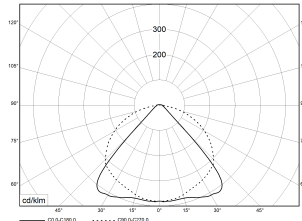

TRF LINEAR WEIß 426 LBL WB BASIC 840 19000lm 120W | Artikelnummer 74145332

TRF LED-Lichtleiste mit einreihiger, linearer Lichtoptik aus PMMA. Wide Beam, 90° Abstrahlwinkel. Tragschiene und Lichteinsatz sind eine Einheit. Gehäuse aus profiliertem Aluminium. Mit Schnellverschluss, ohne Durchgangsverdrahtung. Mit montiertem Enddeckel. Verwendbar als Einzelleuchte oder als Endmodul im Lichtband.

**Montageart und Anwendungsbereich**

Deckenanbau, Abgependelt, Als Lichtband  
Nur für den Einsatz in Innenbereichen zugelassen

- Grundbeleuchtung

**Technische Daten**

Artikelnummer	74145332
GTIN (EAN)	4053995092570
Bestellbezeichnung	TRF LINEAR 426 WB BASIC W
Betriebsgerät	LED-Konverter, austauschbar durch eine autorisierte Fachkraft
Lichtquelle	LED, austauschbar durch eine autorisierte Fachkraft
Energieeffizienzklasse(n) der verbauten Lichtquelle(n) (A-G)	Modul 1: B
Anzahl Leuchtmittel	1
Dimmbarkeit	nicht dimmbar
Netzspannung	220-240V/50-60Hz
Spannungsart	AC/DC
Anschlussleistung max.	120 W
Leistungs/Powerfaktor	0,90
Lichtausbeute max. Bestromung	158 lm/W
Leuchtenlichtstrom max.	19000 lm
Flickerwert (Ripple)	<=4%
Farbtemperatur max.	4000 K
Farbwiedergabeindex Ra	Ra > 80
Farbtoleranz (MacAdam)	3
Nennlebensdauer	70000 h
Lichtoptik	Polymethylmethacrylat (PMMA) klar
Lichtverteilung	Extensiv
Abstrahlwinkel	90°
Blendungsbewertung UGR - max 4H-8H	28
Anschlussart	Stecker 7polig
Anzahl Leuchten an Sicherungsautomat B16	22 Stück
Gehäuse	Gehäuse aus Aluminium weiß

TRF LINEAR WEIß 426 LBL WB BASIC 840 19000lm 120W

Artikelnummer 74145332

Technische Daten	
Betriebs-Umgebungstemperatur - min.	-20 °C
Betriebs-Umgebungstemperatur - max.	55 °C
Prüfungen	
Schutzklasse	SK I
Schutzart	IP20
Schlagfestigkeit	IK02
Brennbarkeit (UL94)	HB
Glühdrahtfestigkeit	PMMA 650°C
CE-Konform	Ja
ENEC-Zertifiziert	Ja
Maße und Gewichte	
Länge (L)	4260 mm
Breite (B)	55 mm
Höhe (H)	45 mm
Bruttogewicht (incl. Verpackung)	4,5 Kg
Nettogewicht	4,5 Kg
Inhalts- / Verpackungsmenge	1 Stück