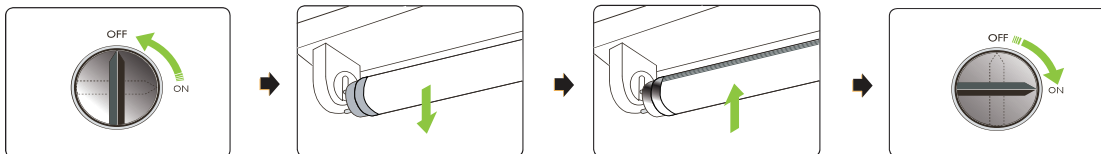

TECHNISCHE DATEN

Farbwiedergabe	> 80
Farbabweichung	≤ 3 SDCM
Ausstrahlwinkel	200°
Photobiologische Sicherheit	RG0
Sockel	G13
PF	> 0,9
Dimmbar	nein
Schutzart	IP20
Umgebungstemperatur	-20...+50°C
Schaltzyklen	> 200.000
Lebensdauer	50.000h (L80B10)

ABMESSUNGEN UND GEWICHT

TYP	A	D1	D2	GEWICHT
1	590,0mm	26,0mm	27,0mm	110g
2	1200,0mm	26,0mm	27,0mm	190g
3	1500,0mm	26,0mm	27,0mm	260g

INSTALLATIONSHINWEIS OPTIT8 HF LONG LIFE G2

1. Schalten Sie den Strom ab
2. Entnehmen Sie alle Leuchtstofflampen
3. Setzen Sie die Aura OptiT8 HF LL ein
4. Schalten Sie den Strom an