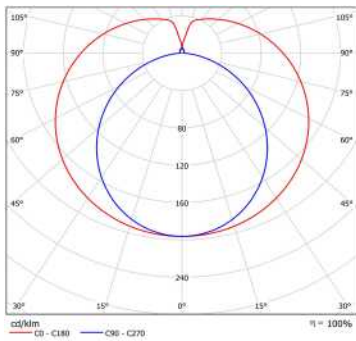

TECHNISCHE DATEN

Farbwiedergabe	> 80
Farbabweichung	≤ 3 SDCM
Ausstrahlwinkel	200°
Photobiologische Sicherheit	RG0
Sockel	G13
PF	> 0,9
Dimmbar	nein
Schutzart	IP20
Umgebungstemperatur	-20...+50°C
Schaltzyklen	> 200.000
Lebensdauer	50.000h (L80B10)