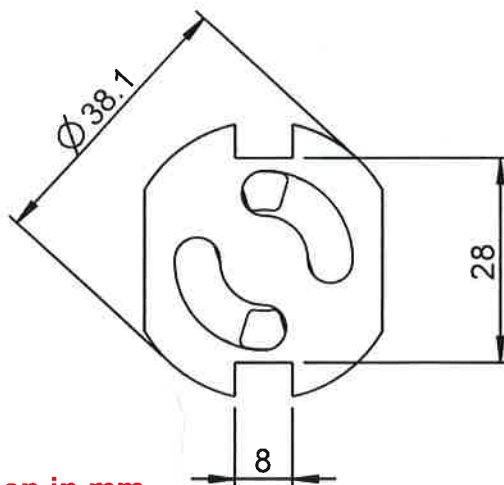

Datenblatt

Artikel-Bezeichnung

Teddy® - Steckdosenschutz Serie 6320

zum Einkleben in Schutzkontakt-Steckdosen

TÜV - geprüft

Artikel-Abbildung

„Made in Germany“

Das Original

*** Angaben in mm

inter BÄR-Nr.	Farbe
6320-001.../2000-004...	weiß
6320-002.../2000-002...	schwarz
6320-003.../2000-003...	braun

Technische Änderungen vorbehalten!!!