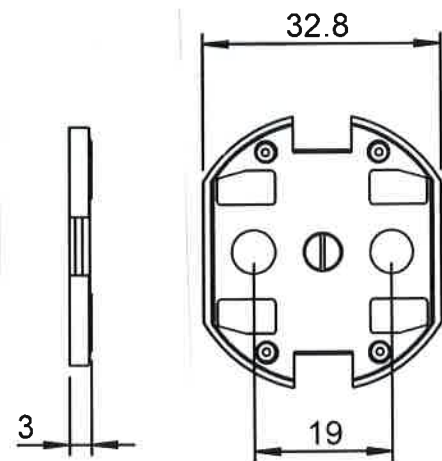

Datenblatt

Artikel-Bezeichnung

Teddy® - Steckdosenschutz Serie 6320

zum Einkleben in Schutzkontakt-Steckdosen

TÜV - geprüft

Artikel-Abbildung

„Made in Germany“

Das Original

*** Angaben in mm

inter BÄR-Nr.	Farbe
6320-001.../2000-004...	weiß
6320-002.../2000-002...	schwarz
6320-003.../2000-003...	braun

Technische Änderungen vorbehalten!!!