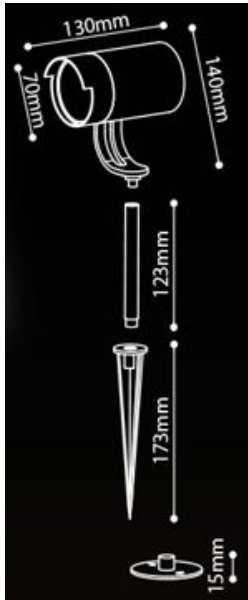

Produktabmessungen

Länge	130 mm
Höhe	451 mm
Gewicht	800 g

Elektrische Kenndaten

Spannung	220-240 V
Betriebsfrequenz	50-60 Hz
Leistungsaufnahme	max.35,0 W
Bemessungsleistungsaufnahme	max.35,0 W
Elektrischer Leistungsfaktor	$\lambda > 0,9$
Dimmbar?	Nein
Lichtausbeute	Leuchtmittelabhängig

¹ am Ende der Nennlebensdauer

gemäß EU-Verordnung Nr. 874/2012

Abmessungsskizze

Hinweise und Empfehlungen

Zubehör

- Inklusive 1,5m Kabel mit Kabelverbinder
- Erdspieß und Bodenplatte

Inklusive/Including:

- 1,5m Kabel mit Kabelverbinder
- Erdspieß und Bodenplatte
- 1.5m cable with connector
- Spike and mounting base