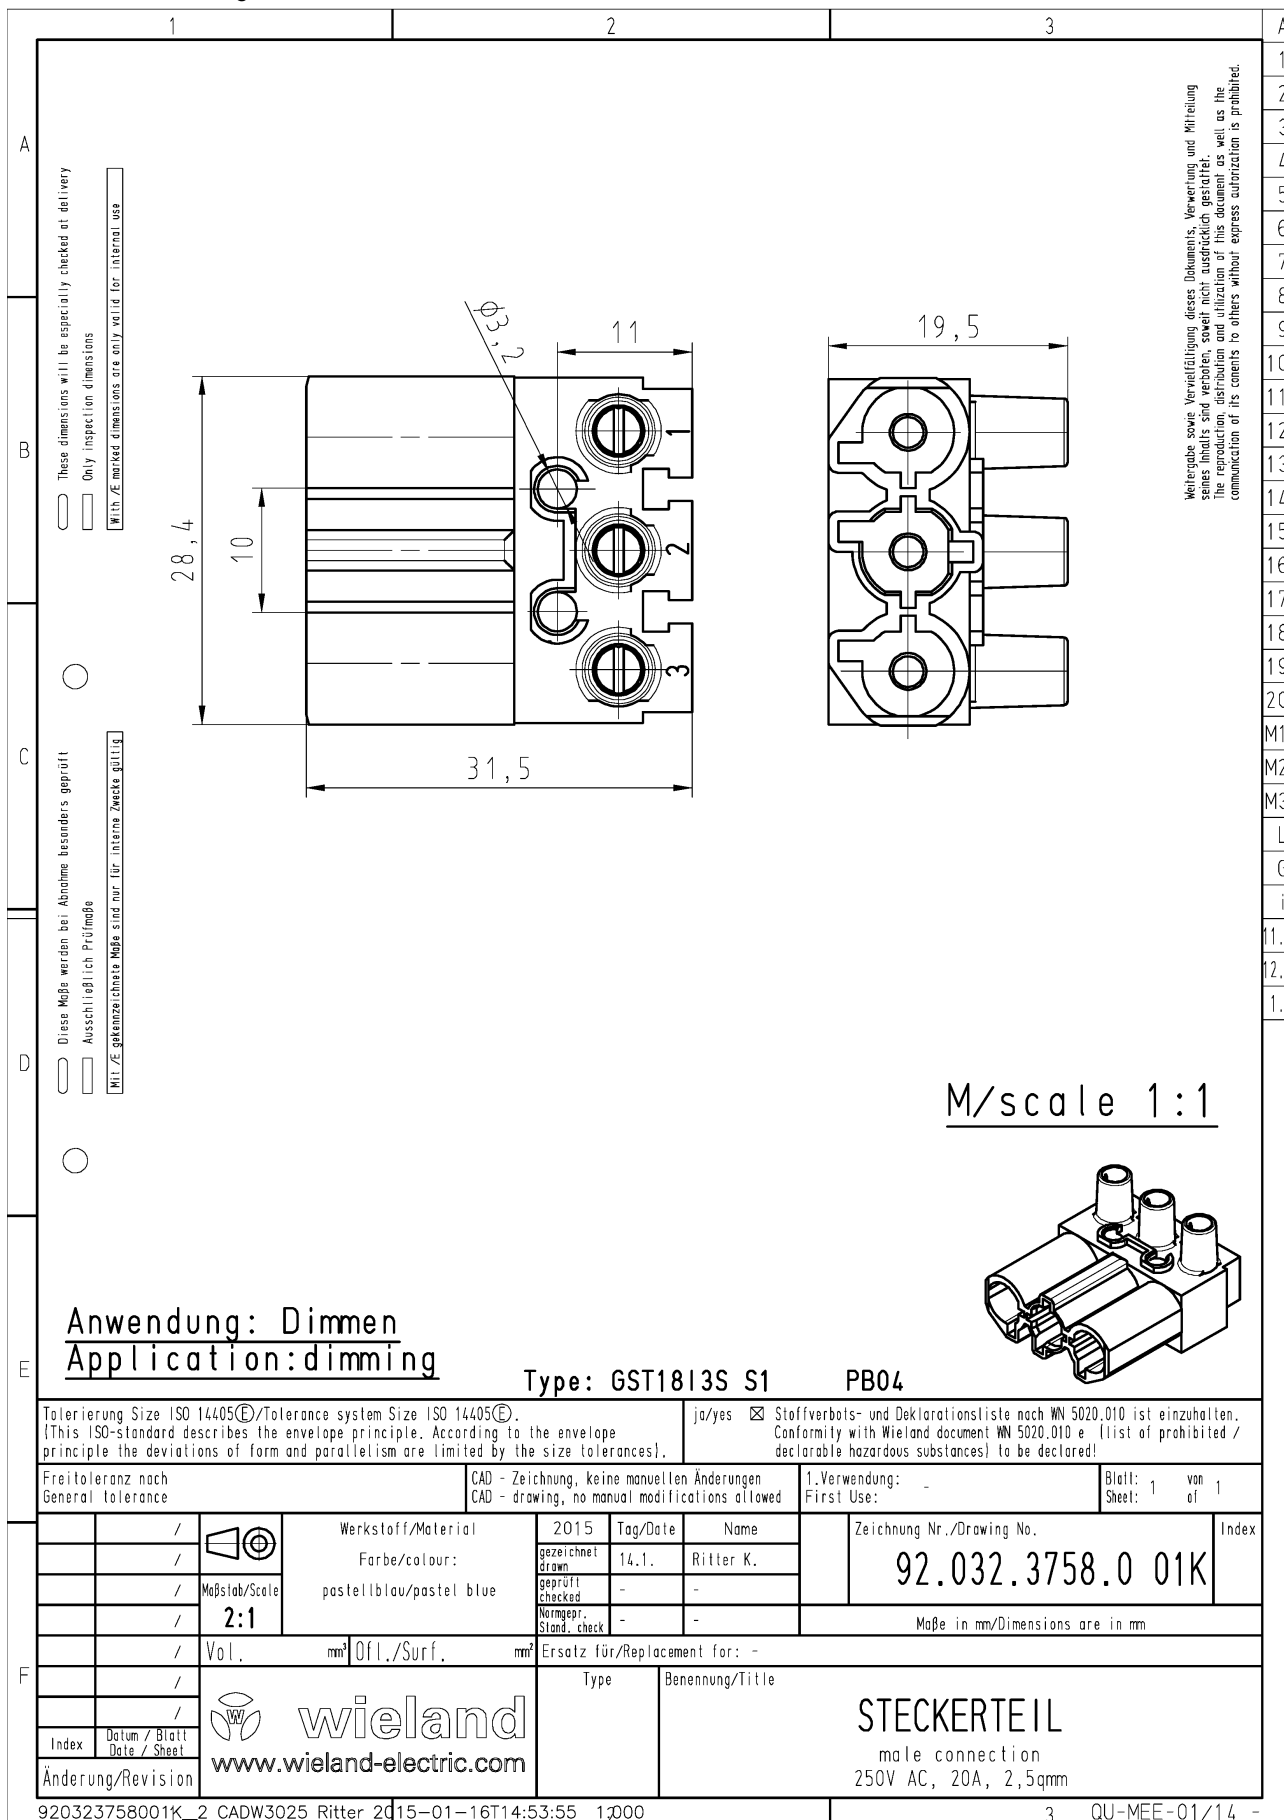

Technische Zeichnung

These dimensions will be especially checked at delivery
Only inspection dimensions
With /E marked dimensions are only valid for internal use

Diese Maße werden bei Abnahme besonders geprüft
Ausschließlich Prüfmaße
Mit /E gekennzeichnete Maße sind nur für interne Zwecke gültig

M/scale 1:1