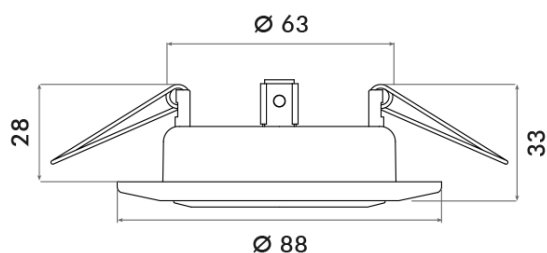

DATENBLATT

C 3830 schwarz-chrom/IR gold

Einbauleuchte mit Sprengring, schwenkbar

Artikelnummer	1750000400
GTIN	4044538007014

□

Für Lampenart QR-CBC	ja

LICHTTECHNISCHE EIGENSCHAFTEN

Lichtverteiler	ohne
Leuchtmittel	sonstige
Lichtaustritt	direkt
Farbe steuerbar (RGB)	nein
Farblich abstimmbare Lichtquelle	nein

ELEKTRISCHE EIGENSCHAFTEN

Lampenleistung	50 W
Fassung	sonstige
Elektrischer Anschluss mit Stecksystem	nein
Durchgangsverdrahtung möglich	nein

SICHERHEITSEIGENSCHAFTEN

Schutzart	IP20
Nur für Innenbereich	ja
Geeignet für Leuchtmittellanzahl	1
Bildschirmarbeitsplatztauglich nach EN 12464-1	nein
CE-Kennzeichnung	ja

Stand:
01.02.2022
14:18:00