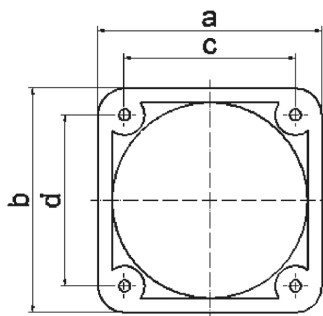

Zubehör Anbausteckdosen - Befestigung 52x52 mm

Artikelbeschreibung	
BALS-Art.-Nr	1850
EAN	4024941018500
Produktgruppe	Montagerahmen
Kennfarbe	grau
Gehäusematerial	Polyamid

Logistikdaten	
Einzelgewicht	0,015 kg / Stück
Verpackungsart	Tüte
Inhaltsmenge	1 ST

Logistikdaten	
EAN	4024941018500
Länge	410 mm
Breite	285 mm
Gewicht	0,016 kg
Verpackungsart	Karton
Inhaltsmenge	100 ST
EAN	4024941327015
Länge	275 mm
Breite	175 mm
Höhe	137 mm
Gewicht	1,625 kg
Volumen	5.737,5 ccm