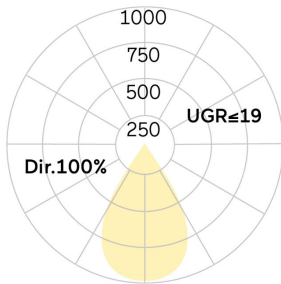

Matric-FX

Einbau-Lichtlinie, Befestigungsset inkl - Direktstrahlend

Artikelnummer: LFXLEL-830H-L675-A

Abbildungen ggf. nur ähnlich, dienen als Orientierung.

Matric-FX. LED. Einbau-Lichtlinie mit umlaufendem Rahmen für Montage in gesägten Wand- und Deckenöffnungen. Befestigungsset inklusive. Beleuchtungskörper aus hochwertigem Aluminiumprofil. Oberfläche Silver Anodised. Lichtcharakteristik: Rein direktstrahlend. Farbtemperatur: 3000K (Warm White). Farbwiedergabeindex (Ra): >80. Lens Louvre: Präzisionslinsen mit Abblenderaster für breite, rotationssymmetrische Lichtstärkeverteilung bei gleichzeitig hoher Blendungsbegrenzung. BAP-tauglich für Office-

Anwendungen. UGR<=19. Reflektor: Satin Silver. Dimmbar DALI. LxBxH (rechteckig). L=675mm. B=50mm. H=65mm. High-Power-Bestromung. 1917lm. 17W. 1,6kg. Binning initial <= MacAdam 3. IP20. Schutzklasse I. CE-, UKCA Kennzeichnung. IK02. 220-240V. 50-60 Hz. RG0 (EN62471). Lichtstromrückgang von max. 0,4%/1.000 Betriebsstunden. Nennausfallrate von max. 0,2%/1.000 Betriebsstunden. L80B10 (tq 25°C) = 50.000h. 5 Jahre Garantie. Hersteller: Lightnet GmbH, nach ISO 9001:2015 und 50001:2018 zertifiziert.

Matric-FX

Einbau-Lichtlinie, Befestigungsset inkl -
Direktstrahlend

Artikelnummer: LFXLEL-830H-L675-A

Kunde / Projekt: _____

Notiz: _____

Produktname	Matric-FX
Leuchtmittel	LED
Installationstyp	Einbau-Lichtlinie, Befestigungsset inkl
Oberfläche	Silver Anodised
Lichtverteilung	Direktstrahlend
CCT	3000K
Farbwiedergabeindex (Ra)	Ra>80
Optisches System	Lens Louvre
Reflektor Innenfarbe	Reflektor: Satin Silver
Steuerung	Dimmbar (DALI)
Länge L/ Ø D (mm)	L=675mm
Breite B (mm)	B=50mm
Höhe H (mm)	H=65mm
Bestromung	High-Power
Leuchtenlichtstrom	1917lm
Anschlussleistung	17W
Schutzart	IP20
LED-Lebensdauer	L80B10 (tq 25°C) = 50.000h
UGR	UGR<=19
Photometrischer Code	8 30 / 3 3 9
Photobiologische Klasse	RG0 (EN62471)
Indoor/Outdoor	Indoor: ta [ambient] max. 25°C
Gewicht (kg)	1,6kg