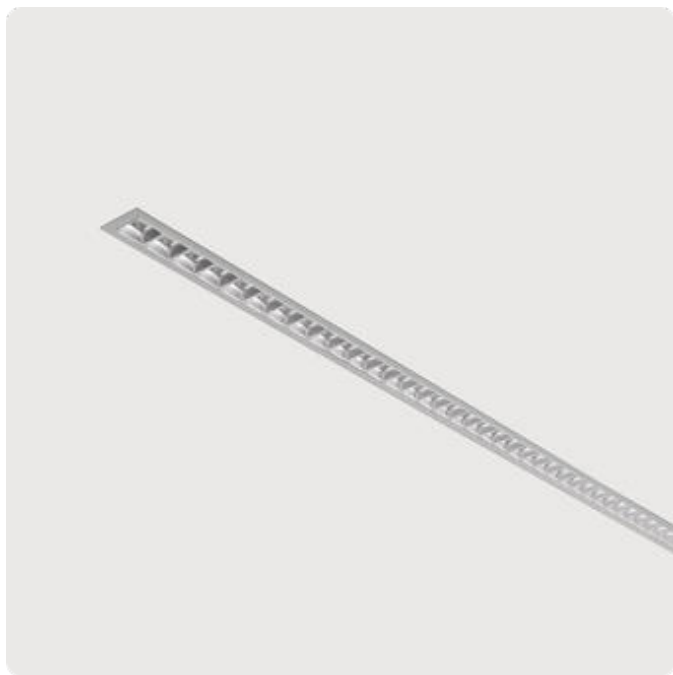

Matric-FX

Einbau-Lichtlinie, Befestigungsset inkl - Direktstrahlend

Artikelnummer: LFXLEL-830H-L675-A

Abbildungen ggf. nur ähnlich, dienen als Orientierung.

Matric-FX. LED. Einbau-Lichtlinie mit umlaufendem Rahmen für Montage in gesägten Wand- und Deckenöffnungen. Befestigungsset inklusive. Beleuchtungskörper aus hochwertigem Aluminiumprofil. Oberfläche Silver Anodised. Lichtcharakteristik: Rein direktstrahlend. Farbtemperatur: 3000K (Warm White). Farbwiedergabeindex (Ra): >80. Lens Louvre: Präzisionslinsen mit Abblenderaster für breite, rotationssymmetrische Lichtstärkeverteilung bei gleichzeitig hoher Blendungsbegrenzung. BAP-tauglich für Office-

Anwendungen. UGR<=19. Reflektor: Satin Silver. Dimmbar DALI. LxBxH (rechteckig). L=675mm. B=50mm. H=65mm. High-Power-Bestromung. 1917lm. 17W. 1,6kg. Binning initial <= MacAdam 3. IP20. Schutzklasse I. CE-, UKCA Kennzeichnung. IK02. 220-240V. 50-60 Hz. RG0 (EN62471). Lichtstromrückgang von max. 0,4%/1.000 Betriebsstunden. Nennausfallrate von max. 0,2%/1.000 Betriebsstunden. L80B10 (tq 25°C) = 50.000h. 5 Jahre Garantie. Hersteller: Lightnet GmbH, nach ISO 9001:2015 und 50001:2018 zertifiziert.

Matric-FX

Einbau-Lichtlinie, Befestigungsset inkl -
Direktstrahlend

Artikelnummer: LFXLEL-830H-L675-A

Kunde / Projekt: _____

Notiz: _____

Produktname	Matric-FX
Leuchtmittel	LED
Installationstyp	Einbau-Lichtlinie, Befestigungsset inkl
Oberfläche	Silver Anodised
Lichtverteilung	Direktstrahlend
CCT	3000K
Farbwiedergabeindex (Ra)	Ra>80
Optisches System	Lens Louvre
Reflektor Innenfarbe	Reflektor: Satin Silver
Steuerung	Dimmbar (DALI)
Länge L/ Ø D (mm)	L=675mm
Breite B (mm)	B=50mm
Höhe H (mm)	H=65mm
Bestromung	High-Power
Leuchtenlichtstrom	1917lm
Anschlussleistung	17W
Schutzart	IP20
LED-Lebensdauer	L80B10 (tq 25°C) = 50.000h
UGR	UGR<=19
Photometrischer Code	8 30 / 3 3 9
Photobiologische Klasse	RG0 (EN62471)
Indoor/Outdoor	Indoor: ta [ambient] max. 25°C
Gewicht (kg)	1,6kg