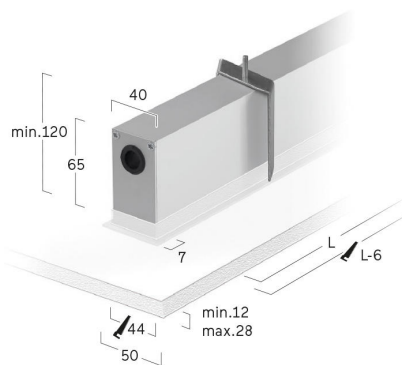

Matric-FX

Einbau-Lichtlinie, Befestigungsset inkl - Direktstrahlend

Artikelnummer: LFXLEL-830H-L675-A

Abbildungen ggf. nur ähnlich, dienen als Orientierung.

Matric-FX. LED. Einbau-Lichtlinie mit umlaufendem Rahmen für Montage in gesägten Wand- und Deckenöffnungen. Befestigungsset inklusive. Beleuchtungskörper aus hochwertigem Aluminiumprofil. Oberfläche Silver Anodised. Lichtcharakteristik: Rein direktstrahlend. Farbtemperatur: 3000K (Warm White). Farbwiedergabeindex (Ra): >80. Lens Louvre: Präzisionslinsen mit Abblenderaster für breite, rotationssymmetrische Lichtstärkeverteilung bei gleichzeitig hoher Blendungsbegrenzung. BAP-tauglich für Office-

Anwendungen. UGR<=19. Reflektor: Satin Silver. Dimmbar DALI. LxBxH (rechteckig). L=675mm. B=50mm. H=65mm. High-Power-Bestromung. 1917lm. 17W. 1,6kg. Binning initial <= MacAdam 3. IP20. Schutzklasse I. CE-, UKCA Kennzeichnung. IK02. 220-240V. 50-60 Hz. RG0 (EN62471). Lichtstromrückgang von max. 0,4%/1.000 Betriebsstunden. Nennausfallrate von max. 0,2%/1.000 Betriebsstunden. L80B10 (tq 25°C) = 50.000h. 5 Jahre Garantie. Hersteller: Lightnet GmbH, nach ISO 9001:2015 und 50001:2018 zertifiziert.

Matric-FX

Einbau-Lichtlinie, Befestigungsset inkl -
Direktstrahlend

Artikelnummer: LFXLEL-830H-L675-A

Kunde / Projekt: _____

Notiz: _____

Produktname	Matric-FX
Leuchtmittel	LED
Installationstyp	Einbau-Lichtlinie, Befestigungsset inkl
Oberfläche	Silver Anodised
Lichtverteilung	Direktstrahlend
CCT	3000K
Farbwiedergabeindex (Ra)	Ra>80
Optisches System	Lens Louvre
Reflektor Innenfarbe	Reflektor: Satin Silver
Steuerung	Dimmbar (DALI)
Länge L/ Ø D (mm)	L=675mm
Breite B (mm)	B=50mm
Höhe H (mm)	H=65mm
Bestromung	High-Power
Leuchtenlichtstrom	1917lm
Anschlussleistung	17W
Schutzart	IP20
LED-Lebensdauer	L80B10 (tq 25°C) = 50.000h
UGR	UGR<=19
Photometrischer Code	8 30 / 3 3 9
Photobiologische Klasse	RG0 (EN62471)
Indoor/Outdoor	Indoor: ta [ambient] max. 25°C
Gewicht (kg)	1,6kg