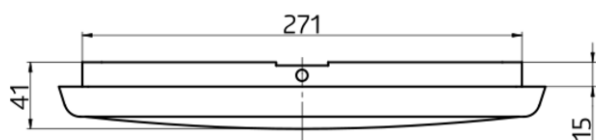

Innenleuchten - Ohne HF-Melder

AL12-25-300-LED-3C

weiß, ähnlich RAL9016 ,
Art.-Nr.: 93615

Produktinformationen

- Flache LED-Leuchte zur Wand- oder Deckenmontage
- Drei Lichtfarben in einer Leuchte, per Schalter wählbar zwischen warm-, neutral- oder tageslichtweißer Beleuchtung
- Jede Lichtfarbe ist extern dimmbar
- Energieeffiziente Leuchte mit einer langen Lebensdauer > 50.000 h
- Breite Lichtverteilung durch diffuse Leuchtenabdeckung
- Robustes Kunststoffgehäuse aus Polycarbonat
- Hoher Brandschutzwert
- Wassergeschützt (IP54) nach Montage
- Einfache Montage mit einem separaten Befestigungsbügel
- **Einsatzbeispiele:**
Korridore, Flure, Treppenhäuser, Abstellräume, Keller, Toiletten

Technische Daten

Spannung:	200 - 240 V AC 50 Hz
Abmessungen:	300 x 300 x 41 mm
Lichtfarbe:	3000 / 4000 / 5700 K
Lichtstrom / -stärke:	2500 / 2700 / 2600 lm
Entblendung:	UGR < 25

Effizienz:	100 / 108 / 104 lm/W
Photobiologische Sicherheit:	RG 0
Farbwiedergabe:	CRI > 80 / TM30: 82
Bemessungslebensdauer:	50000 h (L80/B10)
Typische Leistungsaufnahme:	25 W / PF 0,9
Schutzart/-klasse:	IP54 / Klasse II
Brennbarkeitsklasse:	UL-94 V2, 750 °C
Stoßfestigkeitsgrad:	IK10
Umgebungstemperatur:	-20 °C bis +45 °C
Gehäuse:	Polycarbonat, UV-beständig

Bestelldaten

Bezeichnung	Farbe	Artikel-Nummer
AL12-25-300-LED-3C	weiß, ähnlich RAL9016	93615

Lichtverteilungskurve

Bemaßung 93615