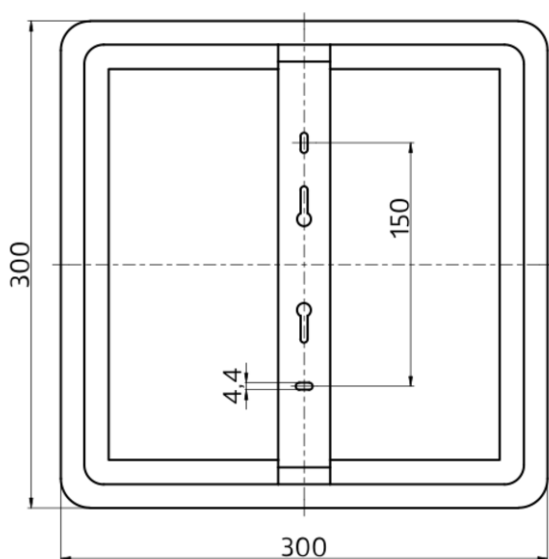

Innenleuchten - Ohne HF-Melder

AL12-25-300-LED-3C

weiß, ähnlich RAL9016 ,
Art.-Nr.: 93615

Produktinformationen

- Flache LED-Leuchte zur Wand- oder Deckenmontage
- Drei Lichtfarben in einer Leuchte, per Schalter wählbar zwischen warm-, neutral- oder tageslichtweißer Beleuchtung
- Jede Lichtfarbe ist extern dimmbar
- Energieeffiziente Leuchte mit einer langen Lebensdauer > 50.000 h
- Breite Lichtverteilung durch diffuse Leuchtenabdeckung
- Robustes Kunststoffgehäuse aus Polycarbonat
- Hoher Brandschutzwert
- Wassergeschützt (IP54) nach Montage
- Einfache Montage mit einem separaten Befestigungsbügel
- **Einsatzbeispiele:**
Korridore, Flure, Treppenhäuser, Abstellräume, Keller, Toiletten

Technische Daten

Spannung:	200 - 240 V AC 50 Hz
Abmessungen:	300 x 300 x 41 mm
Lichtfarbe:	3000 / 4000 / 5700 K
Lichtstrom / -stärke:	2500 / 2700 / 2600 lm
Entblendung:	UGR < 25

Effizienz:	100 / 108 / 104 lm/W
Photobiologische Sicherheit:	RG 0
Farbwiedergabe:	CRI > 80 / TM30: 82
Bemessungslebensdauer:	50000 h (L80/B10)
Typische Leistungsaufnahme:	25 W / PF 0,9
Schutzart/-klasse:	IP54 / Klasse II
Brennbarkeitsklasse:	UL-94 V2, 750 °C
Stoßfestigkeitsgrad:	IK10
Umgebungstemperatur:	-20 °C bis +45 °C
Gehäuse:	Polycarbonat, UV-beständig

Bestelldaten

Bezeichnung	Farbe	Artikel-Nummer
AL12-25-300-LED-3C	weiß, ähnlich RAL9016	93615

Lichtverteilungskurve

Bemaßung 93615