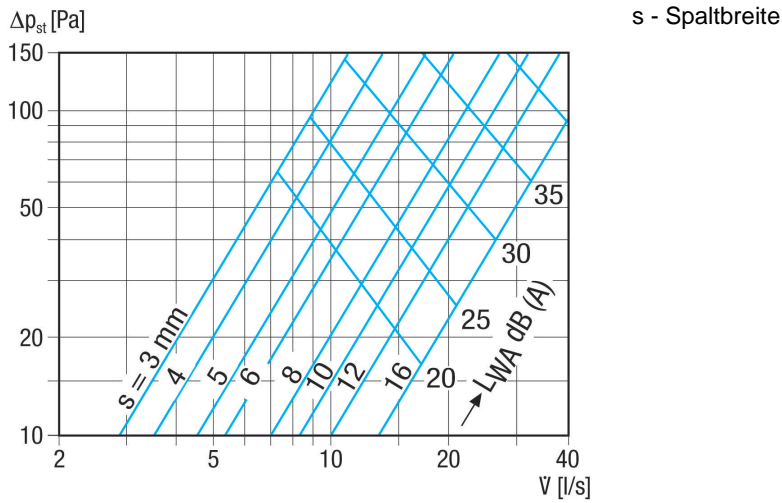

WD 10 D

Kurzinformation

Weitwurfdüse für Zuluft, Stahlblech weiß pulverbeschichtet, Deckenmontage, DN 100, für Wohnungslüftung max. 45 m³/h

Artikelnummer 0151.0291

Technische Daten

Luftrichtung	Belüftung
Max. Volumenstrom	70 m ³ /h
Wurfweite	5 m
Einbau	innen
Einbauort	Decke
Material	Stahlblech, pulverbeschichtet
Farbe	verkehrsweiß, ähnlich RAL 9016
Gewicht	0,5 kg
Geeignet für Nennweite	100 mm
Breite	155 mm
Höhe	155 mm
Tiefe	81 mm
Verpackungseinheit	1 Stück
Sortiment	K
GTIN (EAN)	4012799512912

WD 10 D

Kennlinie Druckverluste und Akustikdaten

Kennlinie Ausblasstrecke gegen Fördervolumen

WD 10 D

Maßzeichnung [mm]