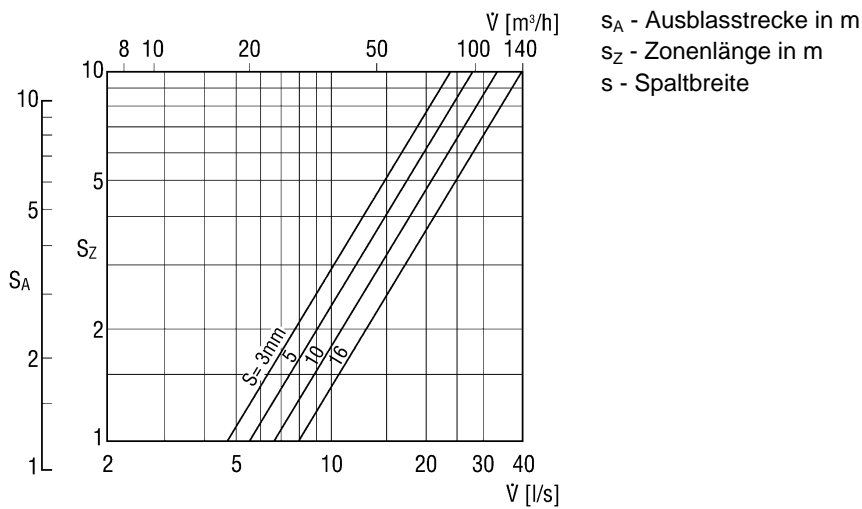

WD 10 D

Kurzinformation

Weitwurfdüse für Zuluft, Stahlblech weiß pulverbeschichtet, Deckenmontage, DN 100, für Wohnungslüftung max. 45 m³/h

Artikelnummer 0151.0291

Technische Daten

Luftrichtung	Belüftung
Max. Volumenstrom	70 m ³ /h
Wurfweite	5 m
Einbau	innen
Einbauort	Decke
Material	Stahlblech, pulverbeschichtet
Farbe	verkehrsweiß, ähnlich RAL 9016
Gewicht	0,5 kg
Geeignet für Nennweite	100 mm
Breite	155 mm
Höhe	155 mm
Tiefe	81 mm
Verpackungseinheit	1 Stück
Sortiment	K
GTIN (EAN)	4012799512912

WD 10 D

Kennlinie Druckverluste und Akustikdaten

Kennlinie Ausblasstrecke gegen Fördervolumen

WD 10 D

Maßzeichnung [mm]