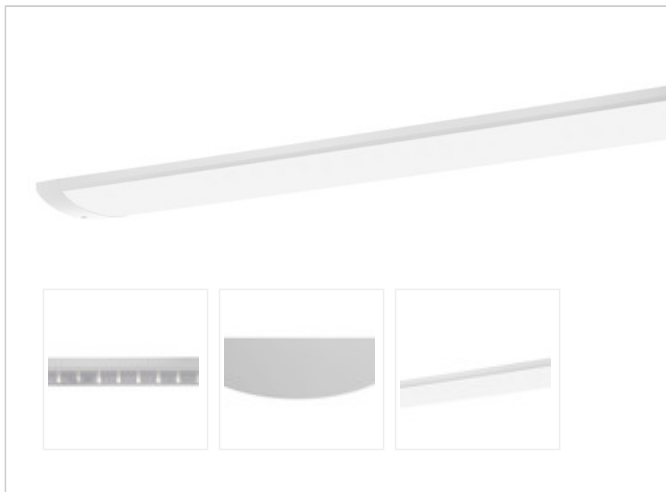

Artikel-Nr: 76136346

Anbauleuchten

Leuchte TROJA G2 SKII 1261mm PCO 1x56W A100° 5100lm

Vandalismus geschützte LED Leuchte in SKII mit MID-Power LEDs, LED Einheit in der Abdeckung integriert und per PEC System (PRACHT EASY CONNECT) schnell zu montieren. Konverter in Leuchte integriert. Flaches, stabiles Aluminiumgehäuse mit integriertem decken-/wandseitigem Kabelführungskanal, schlagfeste Abdeckung aus opalisiertem Polycarbonat, eingefasst in Aluminium-Rahmenprofil und Endkappen aus Aluminium-Druckguss, weiß, pulverbeschichtet, mit Innensechskant- oder Sicherheits-Verschlusschrauben, umlaufende Silikondichtung, geeignet für Decken- und waagerechte Wandmontage, Eckmontage mit Zubehör möglich. Ein-Mann-Montage mit variablen Befestigungsabständen durch PRACHT-KLAMMER-SYSTEM, die Befestigungsklammern sind nach der Montage der Abdeckung vor unbefugtem Zugriff geschützt. Achtung: PRACHT MANUFAKTUR! Sie benötigen eine andere Lichtfarbe, Gehäusefarbe oder Durchgangsverdrahtung? Besondere Herausforderungen? Kein Problem. Wir bieten individuelle Lösungen für Ihre Anforderungen.