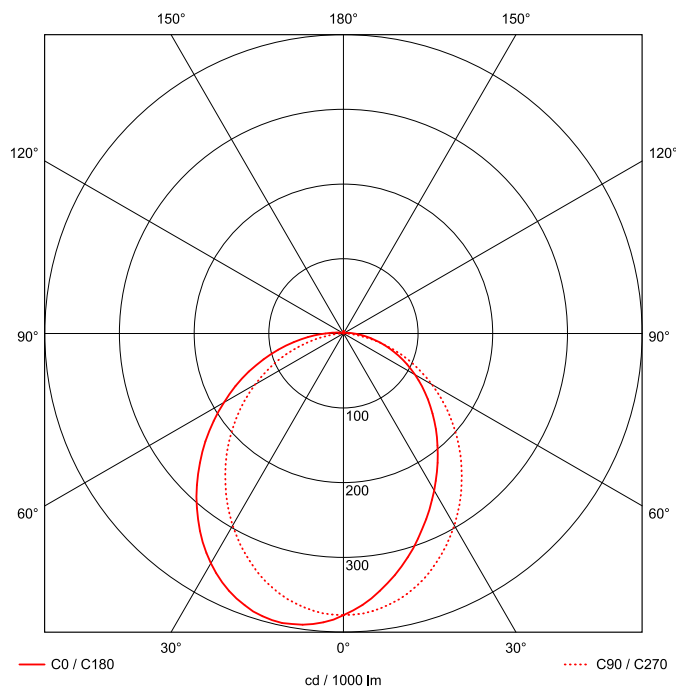

Artikel-Nr: 76136346

Anbauleuchten

Leuchte TROJA G2 SKII 1261mm PCO 1x56W A100° 5100lm

Vandalismus geschützte LED Leuchte in SKII mit MID-Power LEDs, LED Einheit in der Abdeckung integriert und per PEC System (PRACHT EASY CONNECT) schnell zu montieren. Konverter in Leuchte integriert. Flaches, stabiles Aluminiumgehäuse mit integriertem decken-/wandseitigem Kabelführungskanal, schlagfeste Abdeckung aus opalisiertem Polycarbonat, eingefasst in Aluminium-Rahmenprofil und Endkappen aus Aluminium-Druckguss, weiß, pulverbeschichtet, mit Innensechskant- oder Sicherheits-Verschlusschrauben, umlaufende Silikondichtung, geeignet für Decken- und waagerechte Wandmontage, Eckmontage mit Zubehör möglich. Ein-Mann-Montage mit variablen Befestigungsabständen durch PRACHT-KLAMMER-SYSTEM, die Befestigungsklammern sind nach der Montage der Abdeckung vor unbefugtem Zugriff geschützt. Achtung: PRACHT MANUFAKTUR! Sie benötigen eine andere Lichtfarbe, Gehäusefarbe oder Durchgangsverdrahtung? Besondere Herausforderungen? Kein Problem. Wir bieten individuelle Lösungen für Ihre Anforderungen.

EAN 4018098314875 Energie-Effizienz-Klasse

Statistische
Warennummer 94054099

A++

LEUCHTMITTEL

Leuchtentyp	LED
Anzahl Leuchtmittel/LED-Reihen	1
Farbtemperatur K	4.000
Farbwiedergabeindex	>90
Anzahl LED	168
Farbtoleranz (initial MacAdam)	3

LEISTUNG

Effektiver Lichtstrom Im	5100
Systemleistung W	56
Lichtstrom Im/W	92
EnergieEffizienzklasse	A++

LICHTTECHNIK

Lichtlenkung	asymmetrisch
Ausstrahlwinkel in °	100
Optik	Lineare Linse
Blendbegrenzung UGR 4H 8H C0 C90	20.8/ 21.3

MAßE UND GEWICHTE

Länge in mm	1261
Breite in mm	260
Höhe in mm	72
Außendurchmesser in mm	-
Nettogewicht in kg	7

VERPACKUNG

Länge m VPE	1.35
Breite m VPE	0.26
Höhe m VPE	0.075
Bruttogewicht kg VPE	7.7

MONTAGE UND WARTUNG