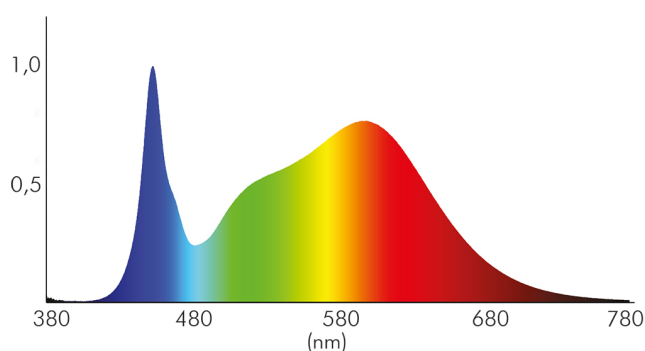

LED Panel Backlight 62 UGR<19 weiß 38W SCCT 1050mA

LED Panel Backlight SCCT

Farbwiedergabeindex R9	20
Lichtquelle mit hoher Leuchtdichte	nein
Lichtquelle austauschbar	nein
Lichtquellentyp	DLS/NMLS
Lichtstromrückgang bei mittl. Nutzungsdauer 50.000 h bei 25 °C Umgebungstemperatur	80 %
Ausfallrate bei mittl. Nutzungsdauer von 50.000 h bei 25 °C Umgebungstemperatur	10 %
Konstant-Lichtstrom-Regelung	nein
Farbtemperatur	3000 - 5700 K
Farbwiedergabeindex Ra	82
Ausstrahlwinkel	82°
Leuchtmittel	SMD-LED
Spitzen-Lichtstärke	1970 cd
LED Effizienz	104 lm/W
Blendungsbegrenzung [UGR]	19
Farbabstand [McAdam]	3 SDCM
Lichtaustritt	direkt
Blendungsbegrenzung [UGR] längs	18,2
Blendungsbegrenzung [UGR] quer	18,6
Farbe steuerbar (RGB)	nein
Farblich abstimmbare Lichtquelle	ja

Spektrale Strahlungsverteilung (250..800 nm) - Diagramm

ELEKTRISCHE EIGENSCHAFTEN

Vernetzte Lichtquelle [CLS]	nein
Leistungsaufnahme im Bereitschaftszustand [Psb]	0 W

Stand:
01.02.2022
14:18:00