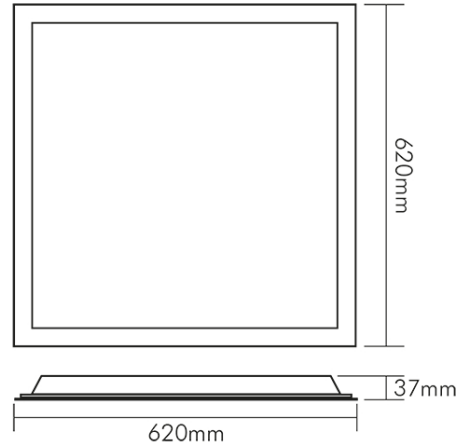

DATENBLATT

LED Panel Backlight 62 UGR<19 weiß 38W SCCT 1050mA

LED Panel Backlight SCCT

Artikelnummer	1580461047
GTIN	4044538067841

ENERGIEVERBRAUCHSKENNZEICHNUNG

Artikelnummer der Lichtquelle	1580461047
EPREL-Registrierungsnummer	946981
Energieeffizienzklasse	F

LICHTTECHNISCHE EIGENSCHAFTEN

Lichtverteilung	symmetrisch
Lichtstromerhalt	0,96
Gesamtlichtstrom bei 3000 K	3300 lm
Gesamtlichtstrom bei 4000 K	3630 lm
Gesamtlichtstrom bei 5700 K	3560 lm
Lichtverteiler	Diffusorlinse/-optik/-panel
L80B10 - Lebensdauer bei 25 °C	50000 h
L70B50 - Lebensdauer bei 25°C	50000 h
Farbwertanteil [x]	0,38
Farbwertanteil [y]	0,38
Verwendete Beleuchtungstechnologie	LED
Ungebündeltes [NDLS] oder gebündeltes Licht [DLS]	DLS
Blendschutzschild	nein
Nutzlichtstrom [Φuse]	3630 lm
Nutzlichtstrom [Φuse] bezogen auf	breitem Kegel (120°)
Lebensdauerfaktor	0,9
Hülle	keine Hülle

Stand:
01.02.2022
14:18:00