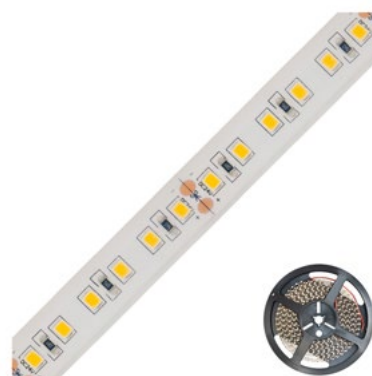

Produktdatenblatt | LED-Strips

Artikelnummer:	LSTRSB6824603540
Serienname:	
EAN:	4037293022569
Zolltarif:	94054039900

5 Jahre Garantie

Artikelbeschreibung

LED-Strip ■ IP68 ■ 24V/DC ■ 9,6W/m ■ 651lm/m ■ 120LED/m
 ■ 5m-Rolle ■ 4000K ■ max. Einspeiselänge: 5m ■ UV-, Chlor-,
 Salzwasser- beständig

Kürzbarer und flexibler LED-Strip mit hochleistungs LED-Chips. Dank der auf dem Strip verbauten LED-Chips lassen sich verschiedenste Anwendungen, wie z. B. direkte oder indirekte Beleuchtung für Wohnzimmer, Schlafzimmer, Flur, Bad, etc. energiesparend und effizient umsetzen. Auch Projekte mit gehobenen Ansprüchen bezüglich der Lichtausbeute lassen sich mit diesen Strips realisieren. Dank der gegebenen Schutzart kann der Strip auch unter Wasser eingesetzt werden. Da der Strip außerdem UV-, Chlor, Salzwasser-, und Lösemittel- beständig ist (nicht Meerwasserbeständig), sind im Vergleich zu anderen Strips unzählige weitere Einsatzmöglichkeiten gegeben. Wichtig: Um ein überhitzen des Strips zu vermeiden, darf dieser nur auf wärmeleitenden Untergründen verbaut werden, vorzugsweise in Aluminiumprofilen. Die Lichtausbeute beträgt 651lm pro Meter.