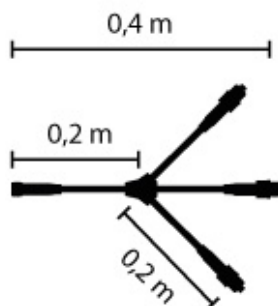

## Quick Fix Verteilerkabel 3+ mit 3 Ausgängen

Artikel-Nr.: 59390

Divider 3, weißes Kabel, 3 Ausgänge, max. 1.800 W, 0,4 m lang

Art des Zubehörs/Ersatzteils:

Verbinder

Letzte Aktualisierung am: 13.02.2022 09:07:20

Altlampen sind getrennt zu entsorgen.

Alle Produktangaben sind Angaben des Herstellers und ohne Gewähr. Betriebswerte und Maße gelten mit den üblichen geringfügigen Abweichungen. Alle Maße sind Größtmaße. Die angegebene Lebensdauer versteht sich als ungefähre Richtwert und ist ohne Gewähr. Alle Abbildungen ähnl.; technische bzw. Design-Änderungen sowie Liefermöglichkeiten vorbehalten. Darüber hinaus gelten die aktuellen AGB der Scharnberger + Hasenbein GmbH.