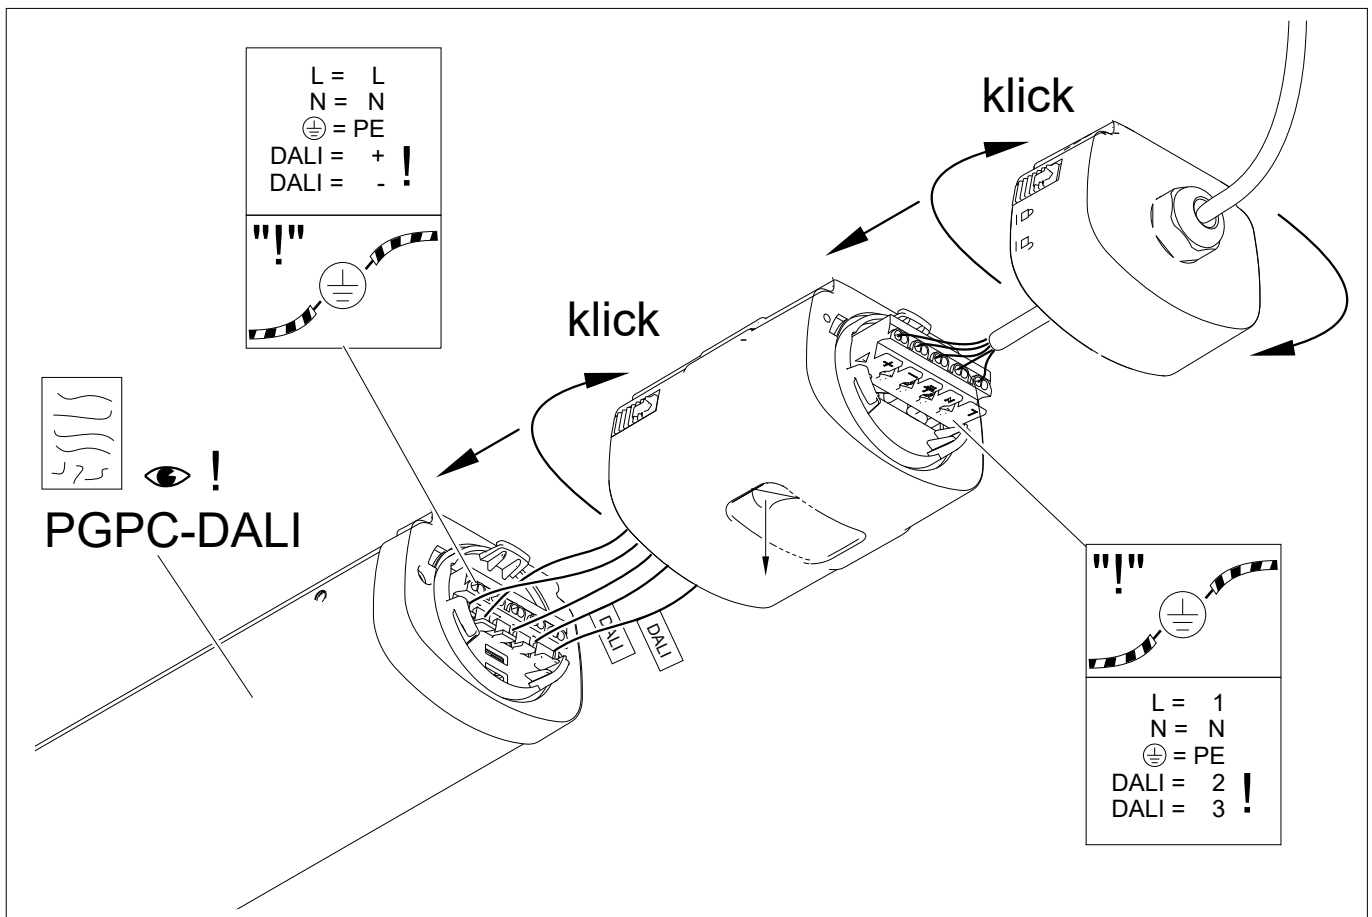

INSTRUCTION

pirola

REGIOLUX

Regiolux GmbH
 Hellinger Str. 3
 D-97486 Königsberg/Bay.
 T 09525 89-0
<http://www.regiolux.de>
info@regiolux.de

PGPC HF DALI

5011 9002 100

Bedienung / Operation

LC-ST RCS2
 8450 1101 202

Art-Nr.: 532452- 01/20