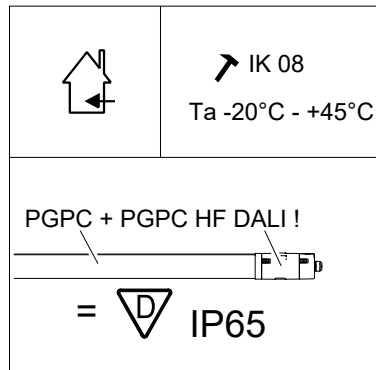

INSTRUCTION

pirola

REGIOLUX

Regiolux GmbH
 Hellinger Str. 3
 D-97486 Königsberg/Bay.
 T 09525 89-0
<http://www.regiolux.de>
info@regiolux.de

PGPC HF DALI

5011 9002 100

Bedienung / Operation

LC-ST RCS2
 8450 1101 202