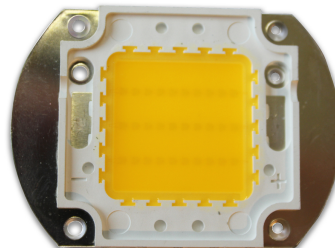

Ersatz-LED 3000K für Displaystrahler 70W

Artikel-Nr.: 39409

Ersatz LED-Modul für S+H Displaystrahler. Ausschließlich für S+H Displaystrahler geeignet. Kaufnachweis ist nötig!

Lampenleistung:	70...70 W
Spannungsart:	DC
Externes Betriebsgerät erforderlich:	ja
Lampenspannung:	35...35 V
Lichtstrom:	4900...4900 lm
Ausstrahlungswinkel:	120 °
Form:	rechteckig
Farbe:	weiß
Farbtemperatur:	3000 K
Anschlussart:	Lötanschluss
Geeignet für Allgemeinbeleuchtung:	ja
Geeignet für Verkehrsampeln:	nein
Geeignet für Wechselverkehrszeichen:	nein
Geeignet für Schienenverkehr:	nein
Geeignet für Verkehrshinweistafel-Signalierung:	nein
Mittlere Nennlebensdauer:	45000 h