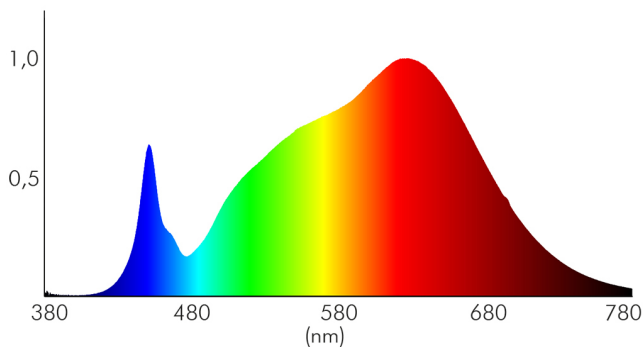

### LICHTTECHNISCHE EIGENSCHAFTEN

Spitzen-Lichtstärke	1500 cd
Lichtstromerhalt	0,96
Lichtverteiler	Reflektor
L80B10 - Lebensdauer bei 25 °C	50000 h
L70B50 - Lebensdauer bei 25°C	50000 h
Farbwertanteil [x]	0,435
Farbwertanteil [y]	0,406
Verwendete Beleuchtungstechnologie	LED
Ungebündeltes [NDLS] oder gebündeltes Licht [DLS]	DLS
Blendschutzschild	nein
Nutzlichtstrom [Φuse]	830 lm
Nutzlichtstrom [Φuse] bezogen auf	schmalem Kegel (90°)
Lebensdauerfaktor	0,9
Hülle	keine Hülle
Farbwiedergabeindex R9	67
Lichtquelle mit hoher Leuchtdichte	nein
Lichtquellentyp	DLS/NMLS

## A 5068 Aufbau chrom 9,5W 930 38° dim C

LED Downlight A 5068 Aufbau, COB LED, schwenkbar

Farbtemperatur	3000 K
Farbwiedergabeindex Ra	90
Lichtfarbe	warmweiß
Ausstrahlwinkel	38°
Leuchtmittel	COB LED
Gesamtlichtstrom	950 lm
Lichtverteilung	symmetrisch
Farbabstand [McAdam]	3 SDCM
Lichtaustritt	direkt
Farbe steuerbar (RGB)	nein
Farblich abstimmbare Lichtquelle	nein

Spektrale Strahlungsverteilung (250..800 nm) - Diagramm