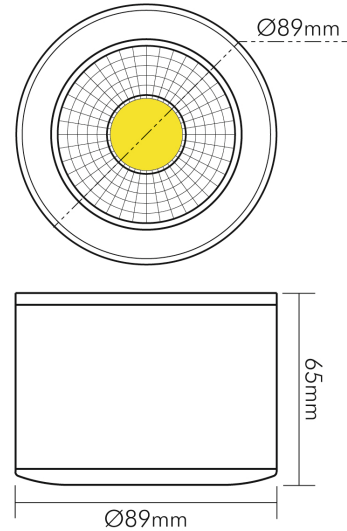

DATENBLATT

A 5068 Aufbau chrom 9,5W 930 38° dim C

LED Downlight A 5068 Aufbau, COB LED, schwenkbar

Artikelnummer	1856676223
GTIN	4044538066189

ENERGIEVERBRAUCHSKENNZEICHNUNG

Artikelnummer der Lichtquelle	1856676224
EPREL-Registrierungsnummer	979380
Energieeffizienzklasse	E

LICHTTECHNISCHE EIGENSCHAFTEN

Spitzen-Lichtstärke	1500 cd
Lichtstromerhalt	0,96
Lichtverteiler	Reflektor
L80B10 - Lebensdauer bei 25 °C	50000 h
L70B50 - Lebensdauer bei 25°C	50000 h
Farbwertanteil [x]	0,435
Farbwertanteil [y]	0,406
Verwendete Beleuchtungstechnologie	LED
Ungebündeltes [NDLS] oder gebündeltes Licht [DLS]	DLS
Blendschutzschild	nein
Nutzlichtstrom [Φuse]	830 lm
Nutzlichtstrom [Φuse] bezogen auf	schmalem Kegel (90°)
Lebensdauerfaktor	0,9
Hülle	keine Hülle
Farbwiedergabeindex R9	67
Lichtquelle mit hoher Leuchtdichte	nein
Lichtquellentyp	DLS/NMLS

Stand:
01.02.2022
14:18:00