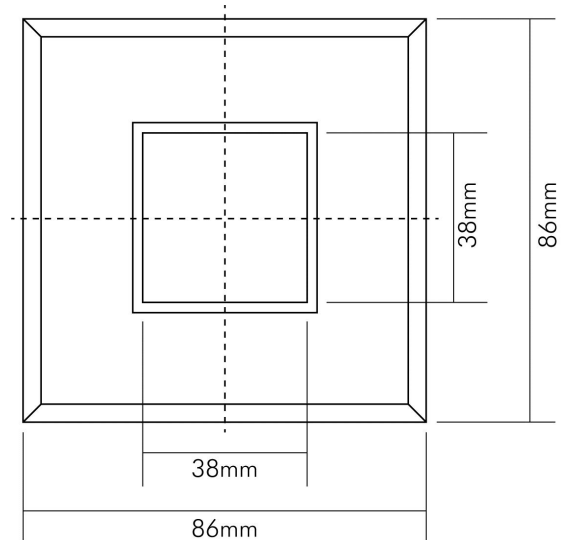

DATENBLATT

WT 50 Q chrom-matt

Einbauleuchte in höherer Schutzart

Artikelnummer	1586500101
GTIN	4044538028606

LICHTTECHNISCHE EIGENSCHAFTEN

Lichtverteiler	Diffusorlinse/-optik/-panel
Leuchtmittel	sonstige
Lichtaustritt	direkt
Farbe steuerbar (RGB)	nein
Farblich abstimmbare Lichtquelle	nein

ELEKTRISCHE EIGENSCHAFTEN

Max. Lampenleistung	50 W
Lampenleistung	50 W
Fassung	sonstige
Elektrischer Anschluss mit Stecksystem	nein
Durchgangsverdrahtung möglich	nein

SICHERHEITSEIGENSCHAFTEN

Schutzart	IP65 frontseitig
Nur für Innenbereich	nein
Geeignet für Leuchtmittelanzahl	1
Bildschirmarbeitsplatztauglich nach EN 12464-1	nein
CE-Kennzeichnung	ja
F-Kennzeichnung	nur in Verbindung mit max. 35W Lampe oder LED Leuchtmittel
Geeignet für Möbeleinbau	nur in Verbindung mit einem LED Leuchtmittel
Einbau an normal entflammaren Materialien	in Verbindung mit einem Halogen-Leuchtmittel nicht geeignet

Stand:
01.02.2022
14:18:00