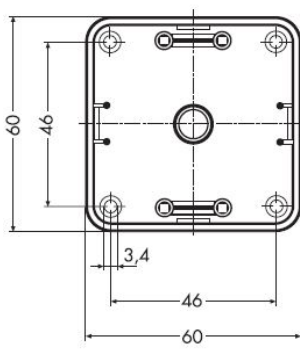

**Compacta Aufputz-Gehäuse 1fach flach
reinweiß**

PRODUKT DATENBLATT

Zusammenstellung	Aufputzgehäuse
Montagerichtung	horizontal und vertikal
Werkstoff	Kunststoff
Werkstoffgüte	Thermoplast
Halogenfrei	Ja
Oberfläche	unbehandelt
Ausführung der Oberfläche	glänzend
Farbe	weiß

791 F

**Compacta Aufputz-Gehäuse 1fach flach
reinweiß**

Aufputz-Gehäuse, flach,
für COMPACTA-Schalter und -Taster
mit 1 Zugentlastung,
1fach, Abmessung B 60 x L 60 x H 16 mm

Bestellnummer	Artikelnummer	EAN
00603611	D 791.02 F	4010105603613