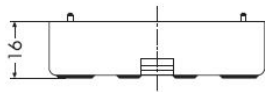

**Compacta Aufputz-Gehäuse 1fach flach
reinweiß**

PRODUKT DATENBLATT

Zusammenstellung	Aufputzgehäuse
Montagerichtung	horizontal und vertikal
Werkstoff	Kunststoff
Werkstoffgüte	Thermoplast
Halogenfrei	Ja
Oberfläche	unbehandelt
Ausführung der Oberfläche	glänzend
Farbe	weiß

791 F

**Compacta Aufputz-Gehäuse 1fach flach
reinweiß**

Aufputz-Gehäuse, flach,
für COMPACTA-Schalter und -Taster
mit 1 Zugentlastung,
1fach, Abmessung B 60 x L 60 x H 16 mm

Bestellnummer	Artikelnummer	EAN
00603611	D 791.02 F	4010105603613