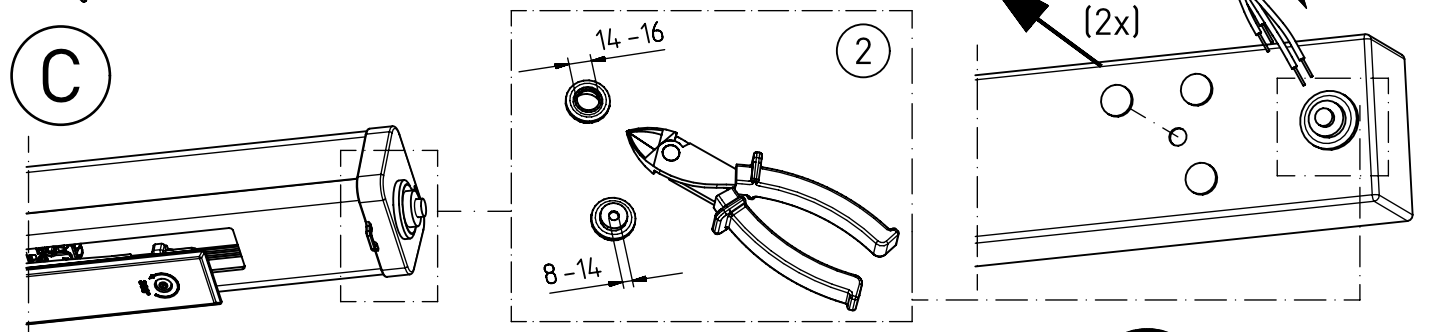

656...

IP 65      

230-240V 0/50-60Hz

max.7,6 kg

IK 10+ $\cong$ 150J

LED

Leuchte enthält eine Lichtquelle der Energie-Effizienzklasse E  
*Luminaire contains a light source of energy efficiency class E*

**NORKA**

m 1500	1540	1360	7,6
m 1200	1260	1080	5,8
m 600	700	520	3,4
Ausführung Version	L	a	m [kg]

„Die enthaltenen Leuchtmittel dürfen nur durch den Hersteller, seinem Servicevertreter oder einer vergleichbaren Fachkraft gewechselt werden.“