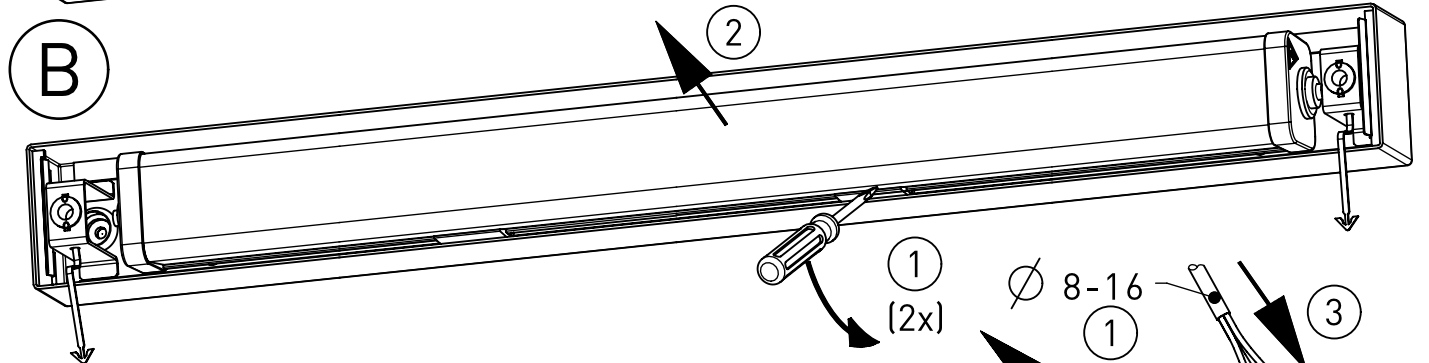

656...

IP 65      

230-240V 0/50-60Hz

max.7,6 kg

IK 10+ $\cong$ 150J

LED

Leuchte enthält eine Lichtquelle der Energie-Effizienzklasse E  
*Luminaire contains a light source of energy efficiency class E*

**NORKA**

m 1500	1540	1360	7,6
m 1200	1260	1080	5,8
m 600	700	520	3,4
Ausführung Version	L	a	m [kg]

„Die enthaltenen Leuchtmittel dürfen nur durch den Hersteller, seinem Servicevertreter oder einer vergleichbaren Fachkraft gewechselt werden.“