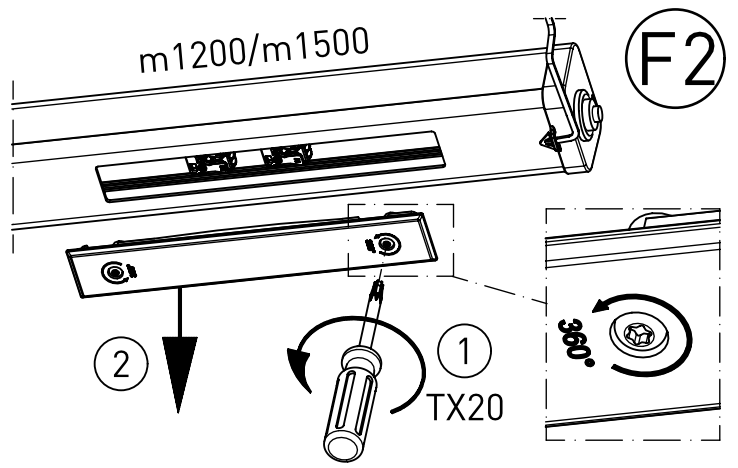

656...

IP 65      

230-240V 0/50-60Hz

max.7,6 kg

IK 10+ $\cong$ 150J

LED

Leuchte enthält eine Lichtquelle der Energie-Effizienzklasse E  
*Luminaire contains a light source of energy efficiency class E*

**NORKA**

m 1500	1540	1360	7,6
m 1200	1260	1080	5,8
m 600	700	520	3,4
Ausführung Version	L	a	m [kg]

„Die enthaltenen Leuchtmittel dürfen nur durch den Hersteller, seinem Servicevertreter oder einer vergleichbaren Fachkraft gewechselt werden.“