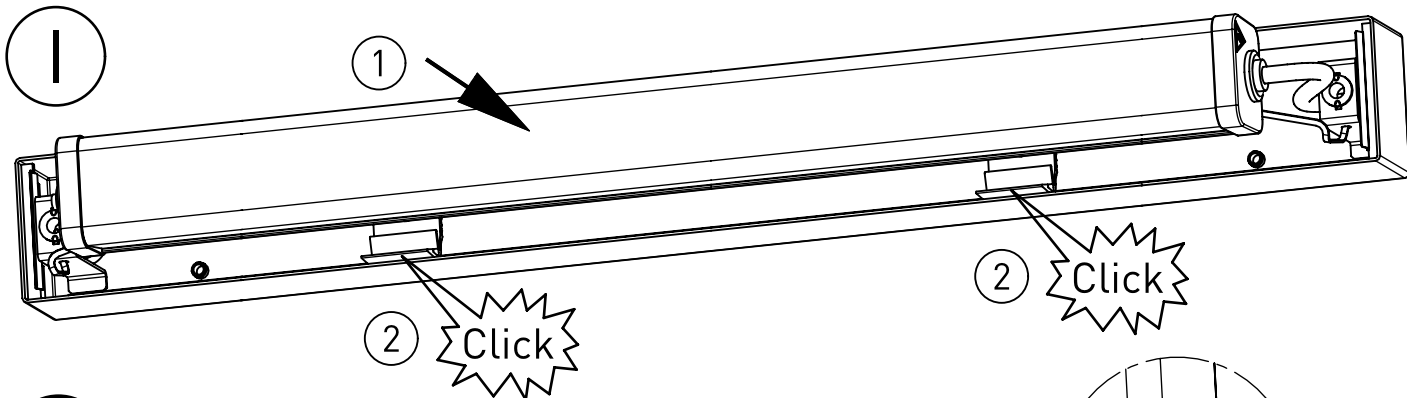

656...

IP 65      

230-240V 0/50-60Hz

max.7,6 kg

IK 10+ $\cong$ 150J

LED

Leuchte enthält eine Lichtquelle der Energie-Effizienzklasse E  
*Luminaire contains a light source of energy efficiency class E*

**NORKA**

m 1500	1540	1360	7,6
m 1200	1260	1080	5,8
m 600	700	520	3,4
Ausführung Version	L	a	m [kg]

„Die enthaltenen Leuchtmittel dürfen nur durch den Hersteller, seinem Servicevertreter oder einer vergleichbaren Fachkraft gewechselt werden.“