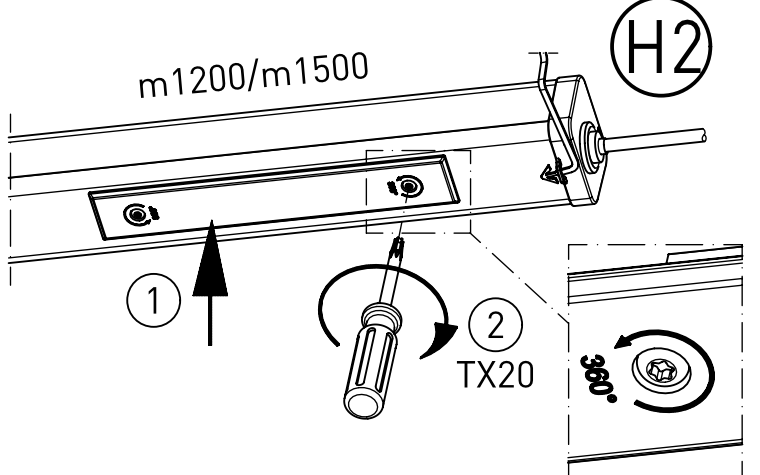

656...

IP 65      

230-240V 0/50-60Hz

max.7,6 kg

IK 10+ $\cong$ 150J

LED

Leuchte enthält eine Lichtquelle der Energie-Effizienzklasse E  
*Luminaire contains a light source of energy efficiency class E*

**NORKA**

m 1500	1540	1360	7,6
m 1200	1260	1080	5,8
m 600	700	520	3,4
Ausführung Version	L	a	m [kg]

„Die enthaltenen Leuchtmittel dürfen nur durch den Hersteller, seinem Servicevertreter oder einer vergleichbaren Fachkraft gewechselt werden.“