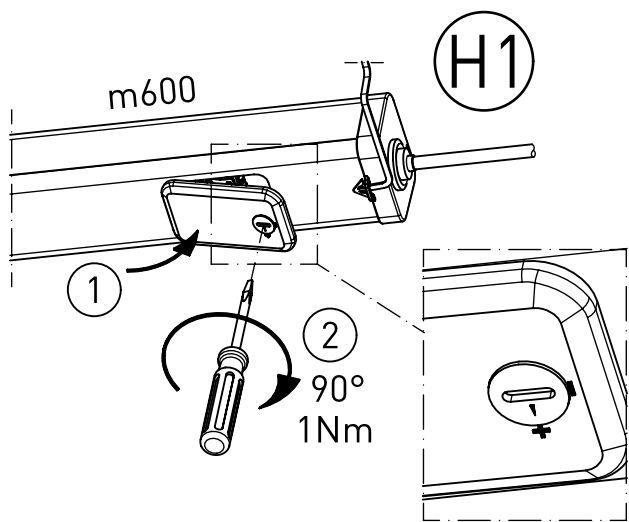

656...

IP 65      

230-240V 0/50-60Hz

max.7,6 kg

IK 10+ $\cong$ 150J

LED

Leuchte enthält eine Lichtquelle der Energie-Effizienzklasse E  
*Luminaire contains a light source of energy efficiency class E*

**NORKA**

m 1500	1540	1360	7,6
m 1200	1260	1080	5,8
m 600	700	520	3,4
Ausführung Version	L	a	m [kg]

„Die enthaltenen Leuchtmittel dürfen nur durch den Hersteller, seinem Servicevertreter oder einer vergleichbaren Fachkraft gewechselt werden.“