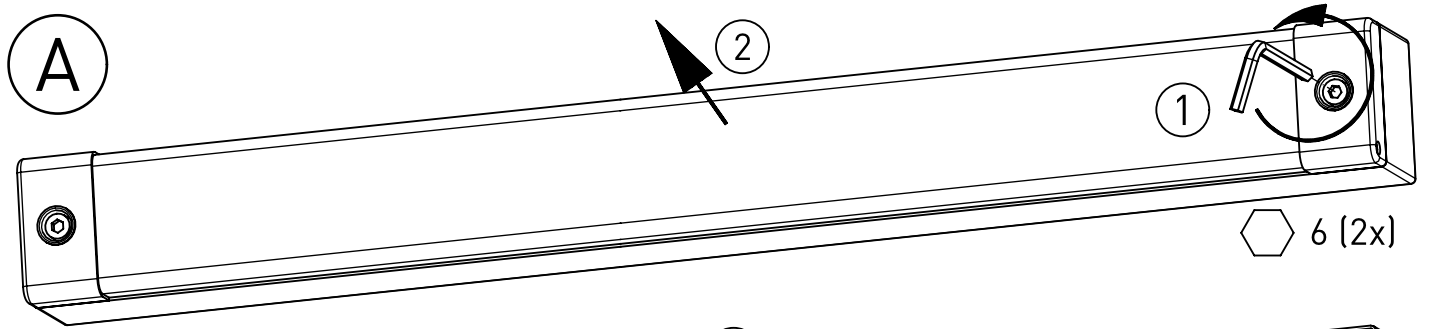

656...

IP 65      

230-240V 0/50-60Hz

max.7,6 kg

IK 10+ $\cong$ 150J

LED

Leuchte enthält eine Lichtquelle der Energie-Effizienzklasse E  
*Luminaire contains a light source of energy efficiency class E*

**NORKA**