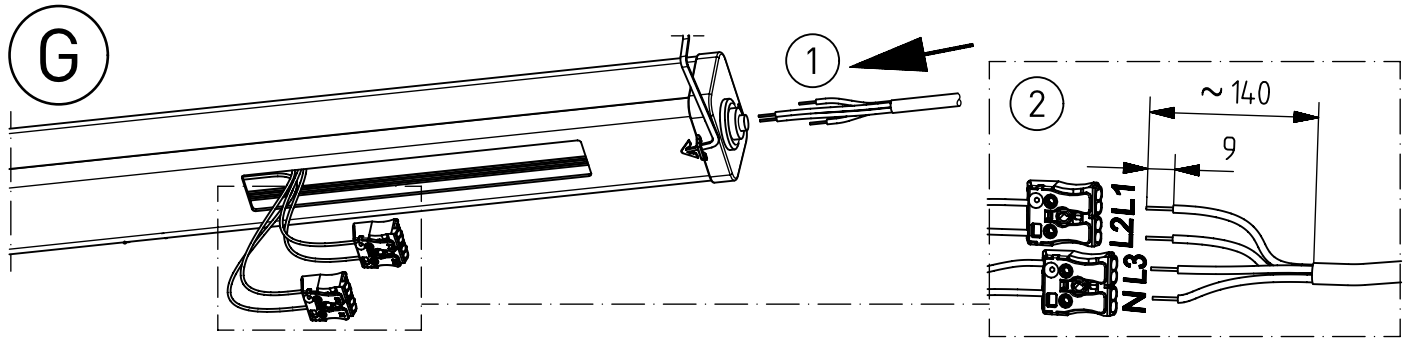

656...

IP 65      

230-240V 0/50-60Hz

max.7,6 kg

IK 10+ $\cong$ 150J

LED

Leuchte enthält eine Lichtquelle der Energie-Effizienzklasse E  
*Luminaire contains a light source of energy efficiency class E*

**NORKA**

m 1500	1540	1360	7,6
m 1200	1260	1080	5,8
m 600	700	520	3,4
Ausführung Version	L	a	m [kg]

„Die enthaltenen Leuchtmittel dürfen nur durch den Hersteller, seinem Servicevertreter oder einer vergleichbaren Fachkraft gewechselt werden.“