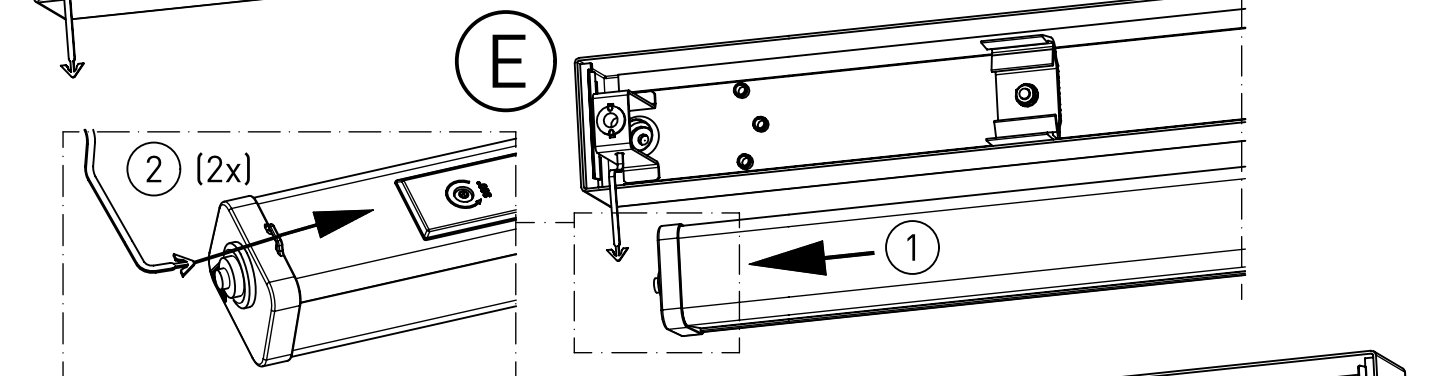

656...

IP 65      

230-240V 0/50-60Hz

max.7,6 kg

IK 10+ $\cong$ 150J

LED

Leuchte enthält eine Lichtquelle der Energie-Effizienzklasse E  
*Luminaire contains a light source of energy efficiency class E*

**NORKA**

m 1500	1540	1360	7,6
m 1200	1260	1080	5,8
m 600	700	520	3,4
Ausführung Version	L	a	m [kg]

„Die enthaltenen Leuchtmittel dürfen nur durch den Hersteller, seinem Servicevertreter oder einer vergleichbaren Fachkraft gewechselt werden.“