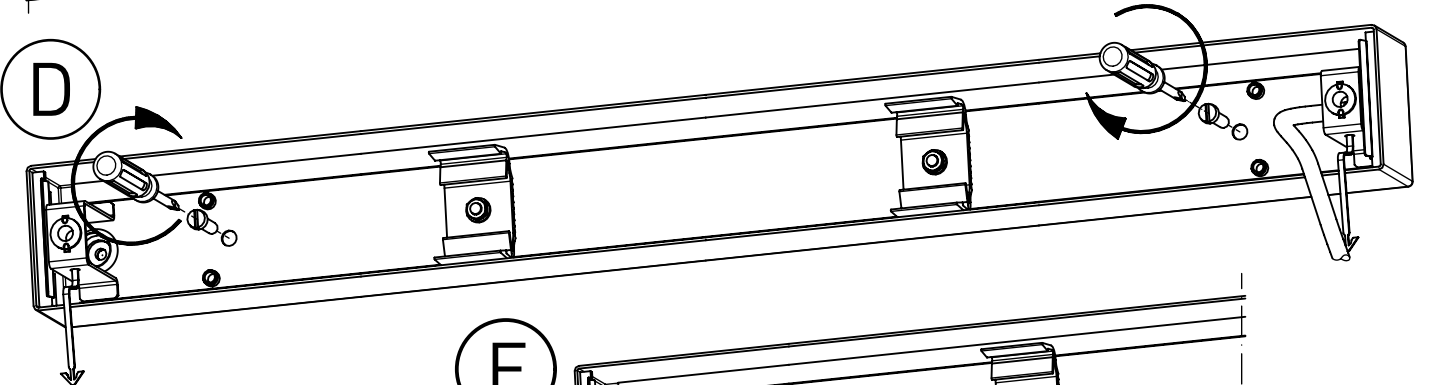

656...

IP 65      

230-240V 0/50-60Hz

max.7,6 kg

IK 10+ $\cong$ 150J

LED

Leuchte enthält eine Lichtquelle der Energie-Effizienzklasse E  
*Luminaire contains a light source of energy efficiency class E*

**NORKA**

m 1500	1540	1360	7,6
m 1200	1260	1080	5,8
m 600	700	520	3,4
Ausführung Version	L	a	m [kg]

„Die enthaltenen Leuchtmittel dürfen nur durch den Hersteller, seinem Servicevertreter oder einer vergleichbaren Fachkraft gewechselt werden.“