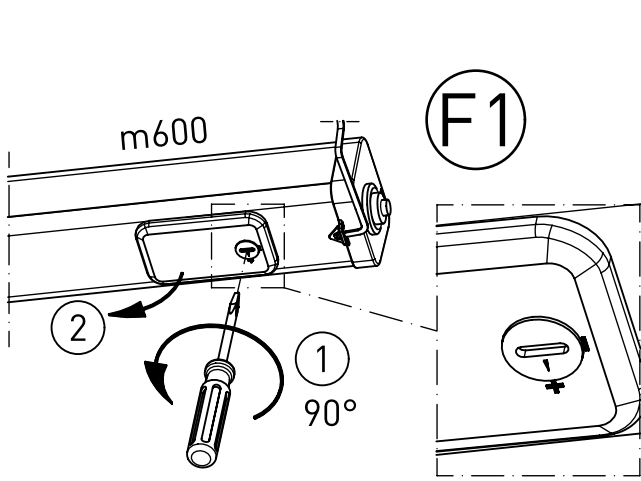

656...

IP 65      

230-240V 0/50-60Hz

max.7,6 kg

IK 10+ $\cong$ 150J

LED

Leuchte enthält eine Lichtquelle der Energie-Effizienzklasse E  
*Luminaire contains a light source of energy efficiency class E*

**NORKA**

m 1500	1540	1360	7,6
m 1200	1260	1080	5,8
m 600	700	520	3,4
Ausführung Version	L	a	m [kg]

„Die enthaltenen Leuchtmittel dürfen nur durch den Hersteller, seinem Servicevertreter oder einer vergleichbaren Fachkraft gewechselt werden.“