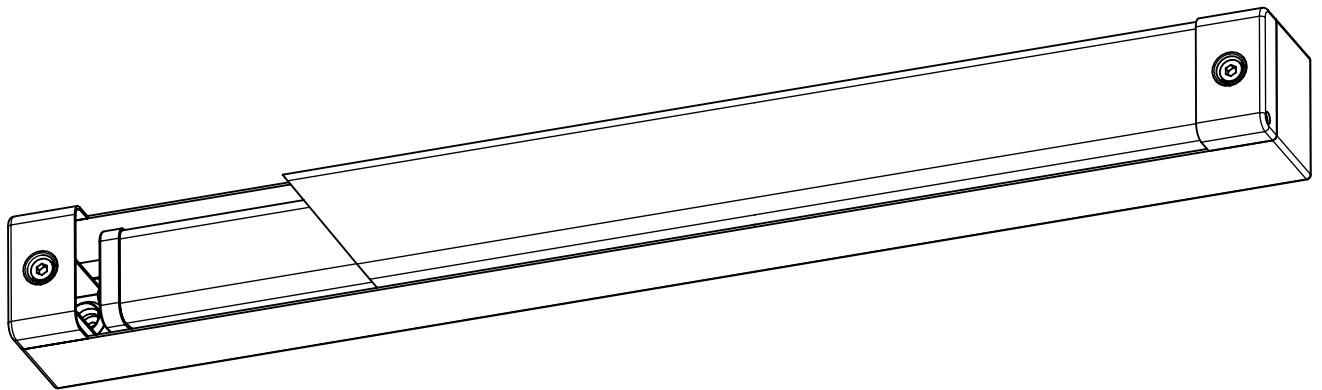

# Montageanleitung 94277

- Ⓜ Mounting Instructions
- Ⓜ Notice de Montage
- Ⓜ Instrucciones de Montaje
- Ⓜ Istruzione per l'Installazione
- Ⓜ Instrucoes de montagem
- Ⓜ Montage Voorschrift
- Ⓜ Monteringsvejledning
- Ⓜ Montageanvisning
- Ⓜ Asennusohje
- Ⓜ Montasjeveiledning
- Ⓜ Instrukcja montażu

656...

IP 65      

230-240V 0/50-60Hz

max.7,6 kg

IK 10+ $\cong$ 150J

LED

Leuchte enthält eine Lichtquelle der Energie-Effizienzklasse E  
*Luminaire contains a light source of energy efficiency class E*

**NORKA**