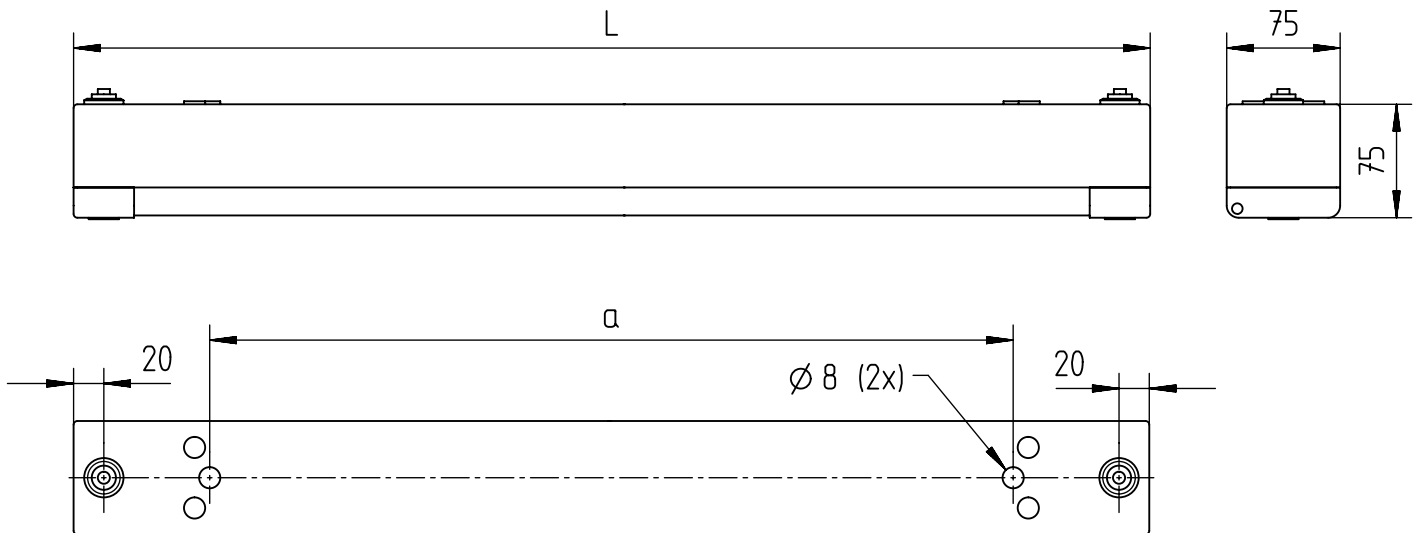

656...

IP 65      

230-240V 0/50-60Hz

max.7,6 kg

IK 10+ $\cong$ 150J

LED

Leuchte enthält eine Lichtquelle der Energie-Effizienzklasse E  
*Luminaire contains a light source of energy efficiency class E*

**NORKA**

m 1500	1540	1360	7,6
m 1200	1260	1080	5,8
m 600	700	520	3,4
Ausführung Version	L	a	m [kg]

„Die enthaltenen Leuchtmittel dürfen nur durch den Hersteller, seinem Servicevertreter oder einer vergleichbaren Fachkraft gewechselt werden.“