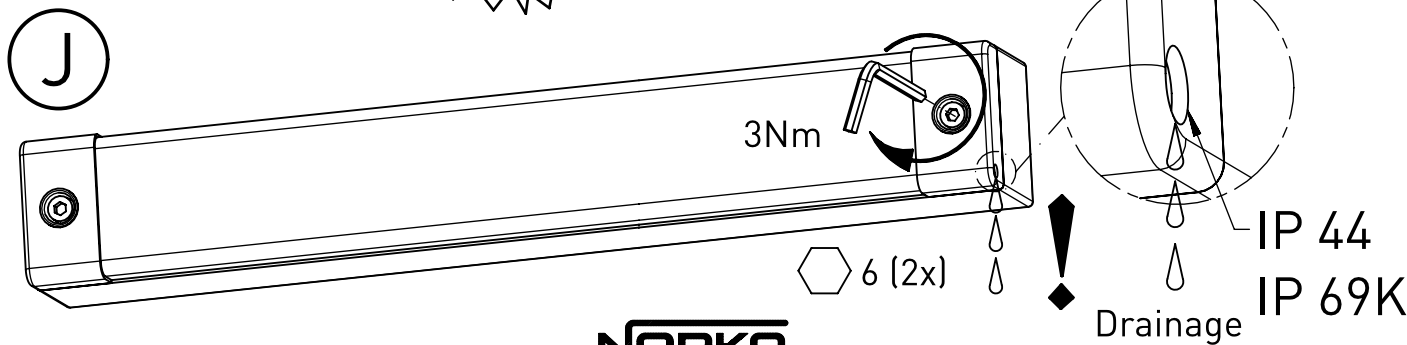

656...

IP 65      

230-240V 0/50-60Hz

max.7,6 kg

IK 10+ $\cong$ 150J

LED

Leuchte enthält eine Lichtquelle der Energie-Effizienzklasse E  
*Luminaire contains a light source of energy efficiency class E*

**NORKA**

m 1500	1540	1360	7,6
m 1200	1260	1080	5,8
m 600	700	520	3,4
Ausführung Version	L	a	m [kg]

„Die enthaltenen Leuchtmittel dürfen nur durch den Hersteller, seinem Servicevertreter oder einer vergleichbaren Fachkraft gewechselt werden.“