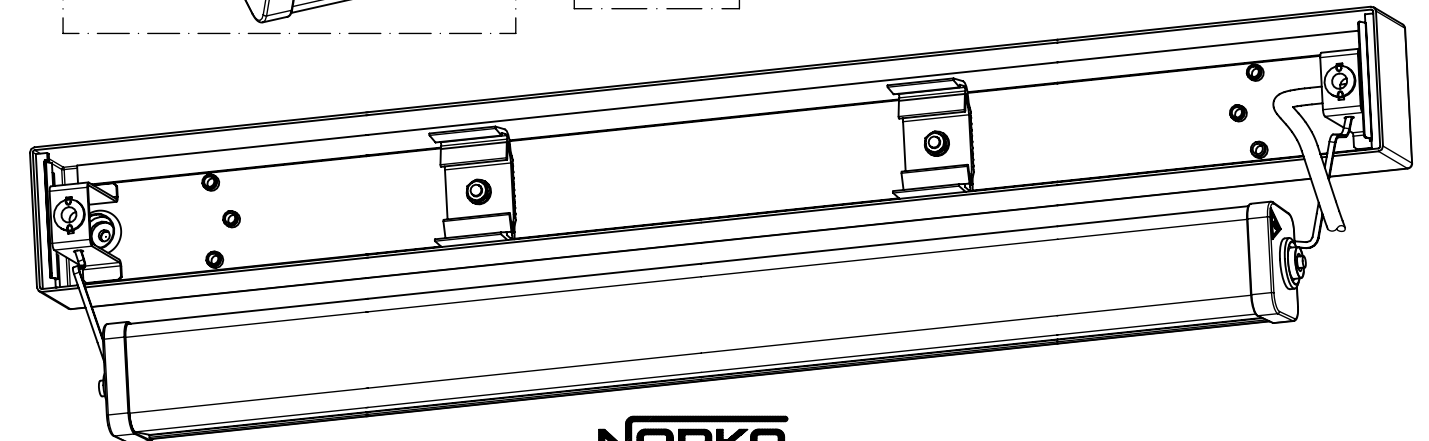

656...

IP 65      

230-240V 0/50-60Hz

max.7,6 kg

IK 10+ $\cong$ 150J

LED

Leuchte enthält eine Lichtquelle der Energie-Effizienzklasse E  
*Luminaire contains a light source of energy efficiency class E*

**NORKA**

m 1500	1540	1360	7,6
m 1200	1260	1080	5,8
m 600	700	520	3,4
Ausführung Version	L	a	m [kg]

„Die enthaltenen Leuchtmittel dürfen nur durch den Hersteller, seinem Servicevertreter oder einer vergleichbaren Fachkraft gewechselt werden.“