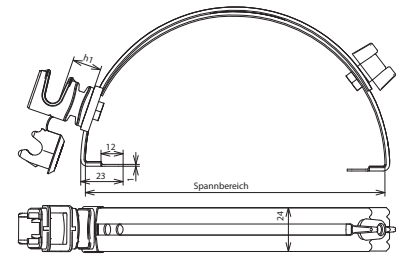

DLH DS 8 H36 FG180.280BR GALCU (204 127)

Maßbild DLH DS 8 H36 FG180.280BR GALCU

Lose Leitungsführung seitlich verstellbar (oben Mitte bis unten).

Typ	DLH DS 8 H36 FG180.280BR GALCU
Art.-Nr.	204 127
Werkstoff Dachleitungshalter	Cu
Spannbereich	180-280 mm
Bauhöhe Leitungshalter (h1)	36 mm
Werkstoff Leitungshalter	Kunststoff
Farbe Leitungshalter	braun ●
Leitungshalter Aufnahme Rd	8 mm
Haltekrallenlänge	23 mm
Leitungshalter Modell	DEHNsnap
Leitungsführung	lose
Anwendungshinweis	Leitungsführung (Halter) seitlich verstellbar
Innengewinde	M6

Stammdaten

Nettogewicht	110.200 g/st
Zolltarifnummer (Komb. Nomenklatur EU)	85389099
GTIN (EAN)	4013364028142
VPE	25 ST

Änderungen in Form und Technik, bei Maßen, Gewichten und Werkstoffen behalten wir uns im Sinne des Fortschrittes der Technik vor. Die Abbildungen sind unverbindlich.