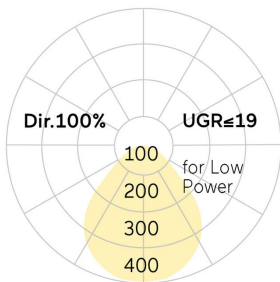

## Basic-G1

Pendelleuchte - Direktstrahlend

Artikelnummer: BG1ASE-830E-D600-P

Abbildungen ggf. nur ähnlich, dienen als Orientierung.

Basic-G1. LED. Leuchte für Pendelmontage. Beleuchtungskörper aus hochwertigem Aluminiumprofil. Oberfläche Radiant Silver. Lichtcharakteristik: Rein direktstrahlend. Farbtemperatur: 3000K (Warm White). Farbwiedergabeindex (Ra): >80. Microprismenoptik aus Spezialacrylglas zur Reduktion der Leuchtdichte in Office-Bereichen. UGR<=19. Einfach schaltbar. DxH (rund). D=600mm. H=75mm. Pendelrohr-Abhängung mit Baldachin und innenliegendem Zuleitungskabel (Set). Pendellänge

auf Anfrage. Baldachin: passend zu Leuchtenoberfläche. Low-Power-Bestromung. 3609lm. 25W. 9,3kg. Binning initial <= MacAdam 3. IP40. Schutzklasse I. CE-, UKCA Kennzeichnung. ENEC. IK02. 220-240V. 50-60 Hz. RG0 (EN62471). Lichtstromrückgang von max. 0,2%/1.000 Betriebsstunden. Nennausfallrate von max. 0,2%/1.000 Betriebsstunden. L90B10 (tq 25°C) = 50.000h. 5 Jahre Garantie. Hersteller: Lightnet GmbH, nach ISO 9001:2015 und 50001:2018 zertifiziert.

## Basic-G1

Pendelleuchte - Direktstrahlend

Artikelnummer: BG1ASE-830E-D600-P

Kunde / Projekt: \_\_\_\_\_

Notiz: \_\_\_\_\_

Produktname	Basic-G1
Leuchtmittel	LED
Installationstyp	Pendelleuchte
Oberfläche	Radiant Silver
Lichtverteilung	Direktstrahlend
CCT	3000K
Farbwiedergabeindex (Ra)	Ra>80
Optisches System	Microprismenoptik
Steuerung	Einfach schaltbar
Länge L / Ø D (mm)	D=600mm
Höhe H (mm)	H=75mm
Bestromung	Low-Power
Leuchtenlichtstrom	3609lm
Anschlussleistung	25W
Abhängung	Pendelrohr-Abhäng. (Set)
Farbe Baldachin	Baldachin: passend zu Leuchtenoberfläche
Seillänge (mm)	Pendellänge auf Anfrage
Schutzart	IP40
Prüfzeichen	ENEC
LED-Lebensdauer	L90B10 (tq 25°C) = 50.000h
UGR	UGR<=19
Photometrischer Code	8 30 / 3 3 9
Photobiologische Klasse	RG0 (EN62471)
Indoor/Outdoor	Indoor: ta [ambient] max. 25°C
Gewicht (kg)	9,3kg