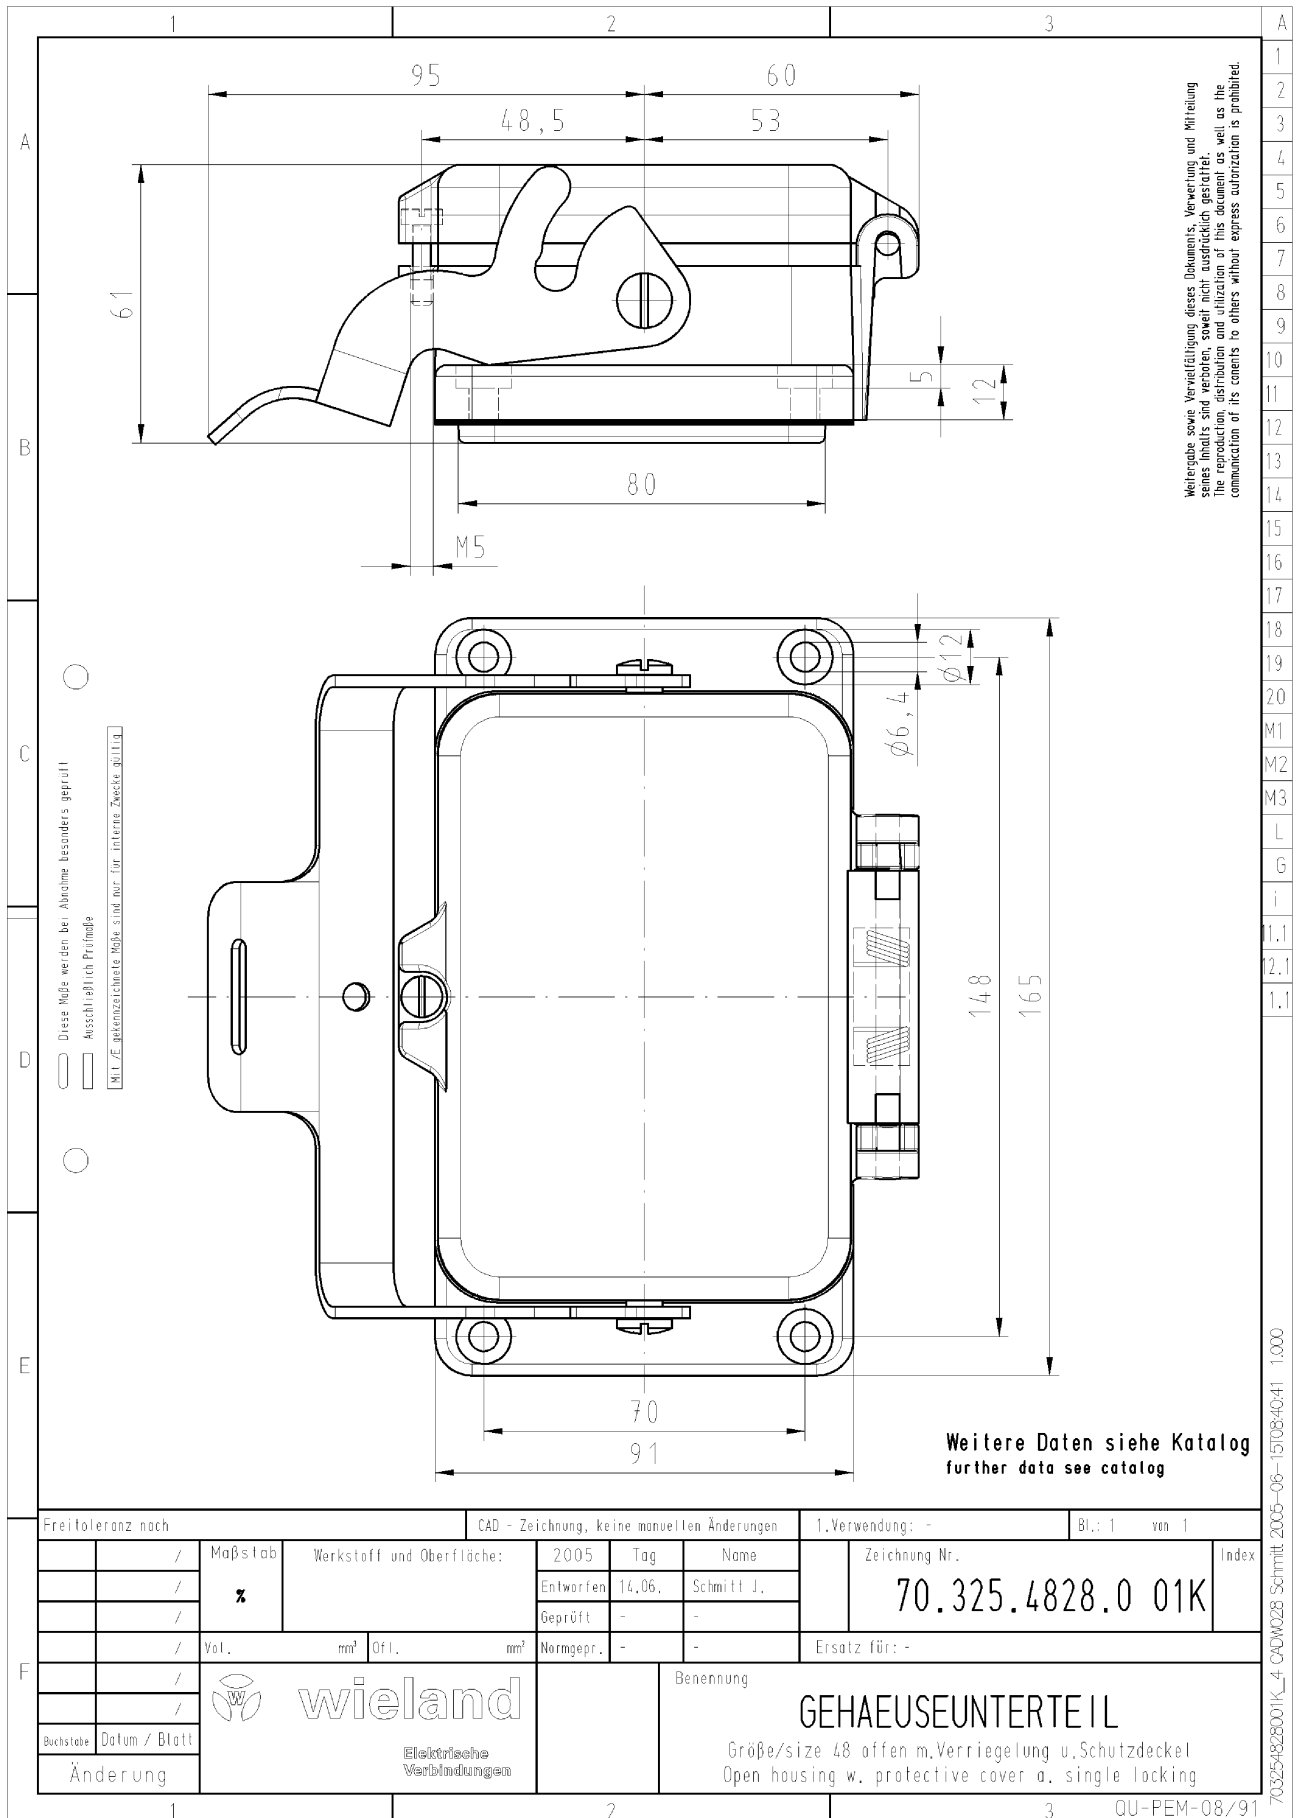

Produktdatenblatt

Art. Nr. 70.325.4828.0

Gehäuseunterteil BAS GUT GP 48 50 A

 revos BASIC Baugröße 48 Gehäuseunterteil offen, mit Deckel,
 Einhandverriegelung

Art. Nr.	70.325.4828.0
EAN	4015573220270
Bestelleinheit	1 Stück

Zulassungen

Technische Daten
Allgemein

Werkstoff des Gehäuses	Aluminio
Farbe	grau
Oberfläche	pulverbeschichtet
Schutzart (IP)	IP54
UV-beständig	ja
Brennbarkeitsklasse des Isolierstoffs nach UL 94	sonstige
Einsatztemperaturbereich min.	-40 °C
Einsatztemperaturbereich max.	120 °C

Ausführung

Baugröße	48
Ausführung	Anbau (Durchführung)
Art der Verriegelung	Längsbügel
Kabeleinführung	ohne
Art der Kabeleinführung	ohne
Mit Kabelverschraubung	nein
Gewindegröße PG	
Klappdeckel	ja
EMV-Ausführung	nein
Länge	165 mm
Breite	90 mm
Höhe	62 mm

Technische Zeichnung

703254828001K_4 CAD028 Schmitt 2005-06-15 1084041 1.000