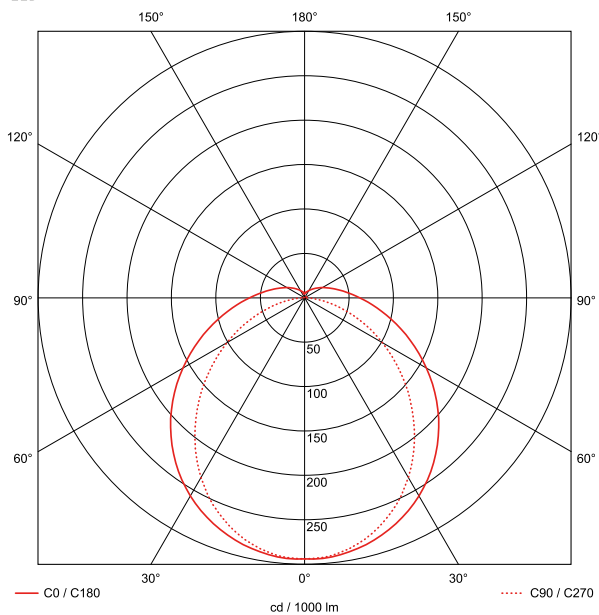

Artikel-Nr: 7283639x01

Rundrohrleuchte

TUBIS N LED XLS C DM 1285mm 1x41W 125°breit 5400lm

TUBIS N LED

Rundrohrleuchte aus schlagzähem PRACHTOPAL® oder schlagfestem klarem Polycarbonat. Druckwasserdichtes, weitestgehend säure- und laugenbeständiges Rohrgehäuse (Durchmesser) 90mm. Mit widerstandfähigem Industrie-LED Treiber. Die MID-Power LED Anordnung sorgt für einen homogenen Lichtaustritt. Verschiedene Lichtaustrittswinkel durch lineares Linsen System möglich. Optimisiertes Thermomanagement durch X-Wing Kühlprofil. Durchgangsverdrahtung bis maximal 5x2,5mm² möglich. Kurze alterungsbeständige Dichtungen aus Silikon. Schutzart IP66/IP68(2m)/IPX9K. Jetzt auch als XLS Serie erweiterbar. eXtended Lighting Solutions by PRACHT. Vernetzung durch Bluetooth Low Energy und Steuerung durch Casambi möglich. Die DALI Master Leuchte besitzt ein eigenes Modul und kann dadurch bis zu 15 weitere Standard DALI Leuchten versorgen. Variable Befestigungsabstände durch PRACHT-Edelstahl-Schellen, geeignet für Decken-, waagerechte- und senkrechte Wandmontage, Pendel- und Tragschienenmontage mit Zubehör möglich. Achtung: PRACHT MANUFAKTUR! Da es ein PRACHT PRO LINE Produkt ist, kann es vielseitig angepasst werden Sie benötigen eine andere Lichtfarbe, Gehäusefarbe oder Durchgangsverdrahtung? Besondere Herausforderungen? Kein Problem. Wir bieten individuelle Lösungen für Ihre Anforderungen.

EAN 4018098330226 Energie-Effizienz-Klasse

Statistische
Warennummer 94054039

A++