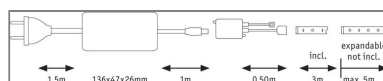

Produktname: MaxLED 500 LED Strip Tunable White Basisset 3m beschichtet IP44 20W 470lm/m Tunable White 36VA
Artikelnummer: 70624
EAN-Nummer: 4000870706244
Hersteller: Paulmann

Beschreibungstext:

MaxLED-Strips 500 sind mit 20W und 470lm/m so leistungsstark, dass sie problemlos zur Raumausleuchtung eingesetzt werden können. Besonders in Profilen sind sie echte Highlights. Dank der intelligenten Weißlichtsteuerung Tunable White lässt sich die Lichtfarbe der Strips individuell variieren - von tageslichtweißem Arbeitslicht bis hin zu warmweißer Entspannungsbeleuchtung ist alles möglich. Das Basisset enthält neben dem Streifen mit einer Länge von 3m ein passendes Vorschaltgerät und eine Steuerungseinheit mit Infrarotfernbedienung. Es lässt sich nach Bedarf mit zusätzlichen Strips und Verbindern erweitern. Bei der Planung darf die unten angegebene Maximallänge nicht überschritten werden. Mit IP44-Schutz ist der Strip speziell gegen das Eindringen von Spritzwasser und deshalb ideal für den Einsatz in Feuchträumen geeignet.

Lichttechnische Daten

Leuchtenlichtstrom: 1.410 lm
Lichtausbeute: 75 lm/W
Farbwiedergabe (CRI): > 80
Ausstrahlwinkel: 120 °
Leuchtmittel: incl. 1x20 W

Mechanische Daten

Montageort: sonstige
Abmessungen: H: 3 T: 12,5 mm
Material: Kunststoff
Farbe: Silber
Schutzart: IP44
Gewicht: 0,521 kg