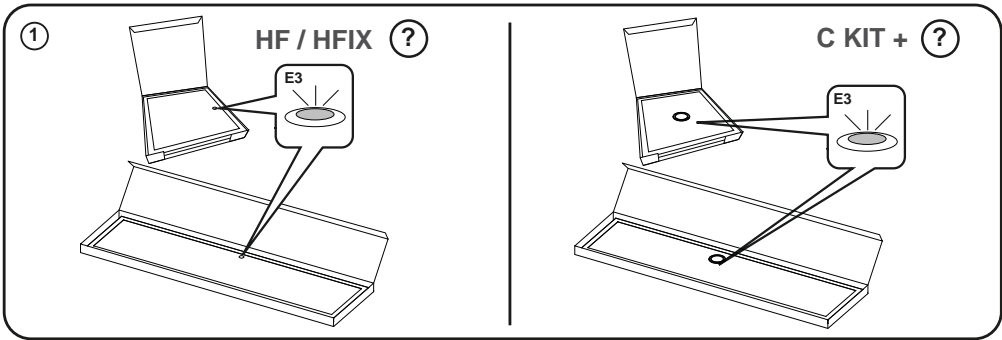

2

E3/E3D ? → 3

? → 7

	Q600 96633189	Q600 96633197
	Q625 96633190	Q625 96633197
	3x12 96633191	3x12 96633197
	3x12D 96633192	3x12D 96633197

	Q600 96633271	Q600/Q625 96633198	Q600 96633193
	Q625 96633271	3x12/3x12D 96633300	Q625 96633194
	3x12 96633271	Armstrong	3x12 96633195
	3x12D 96633271	SAS	3x12D 96633196
		Burgess 96404232