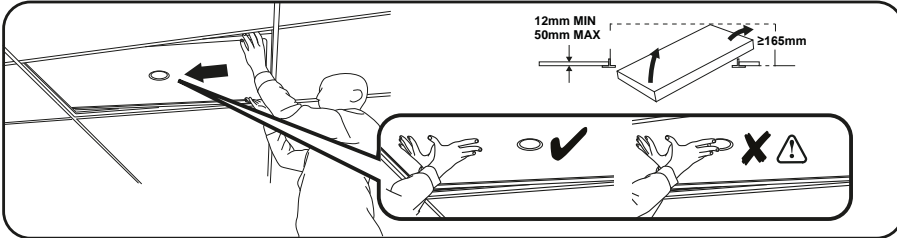

7 600/625

3x12/3x12D

REMOTE DRIVER

CKIT

THORN

Omega Pro2 600x600 & 625x625 Omega Pro2 300x1200 & 312x1250

- [CZ] Montážní návod
- [DE] Montageanleitung
- [DK] Monteringsvejledning
- [EE] Paigaldusjuhend
- [FI] Asennusohje
- [FR] Notice de montage
- [HU] Szerelési útmutató
- [IT] Istruzioni di montaggio