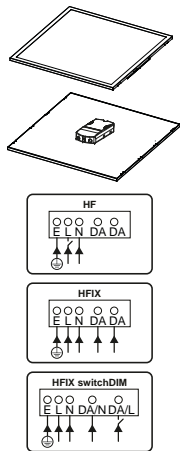

7 600/625

3x12/3x12D

REMOTE DRIVER

CKIT

THORN

Omega Pro2 600x600 & 625x625 Omega Pro2 300x1200 & 312x1250

- [CZ] Montážní návod
- [DE] Montageanleitung
- [DK] Monteringsvejledning
- [EE] Paigaldusjuhend
- [FI] Asennusohje
- [FR] Notice de montage
- [HU] Szerelési útmutató
- [IT] Istruzioni di montaggio

2

E3/E3D ? → 3

? → 7

	Q600 96633189	Q600 96633197
	Q625 96633190	Q625 96633197
	3x12 96633191	3x12 96633197
	3x12D 96633192	3x12D 96633197

	Q600 96633271	Q600/Q625 96633198	Q600 96633193
	Q625 96633271	3x12/3x12D 96633300	Q625 96633194
	3x12 96633271	Armstrong	3x12 96633195
	3x12D 96633271	SAS	3x12D 96633196
		Burgess 96404232	