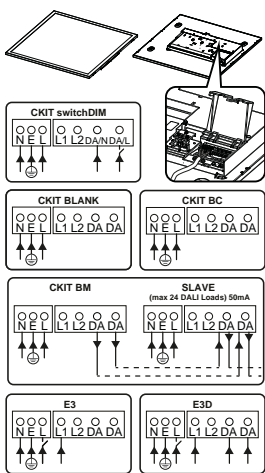

7 600/625

3x12/3x12D

REMOTE DRIVER

CKIT

THORN

Omega Pro2 600x600 & 625x625 Omega Pro2 300x1200 & 312x1250

- [CZ] Montážní návod
- [DE] Montageanleitung
- [DK] Monteringsvejledning
- [EE] Paigaldusjuhend
- [FI] Asennusohje
- [FR] Notice de montage
- [HU] Szerelési útmutató
- [IT] Istruzioni di montaggio

2

E3/E3D ? → 3

? → 7

	Q600 96633189	Q600 96633197
	Q625 96633190	Q625 96633197
	3x12 96633191	3x12 96633197
	3x12D 96633192	3x12D 96633197

	Q600 96633271	Q600/Q625 96633198	Q600 96633193
	Q625 96633271	3x12/3x12D 96633300	Q625 96633194
	3x12 96633271	Armstrong	3x12 96633195
	3x12D 96633271	SAS	3x12D 96633196
		Burgess 96404232	