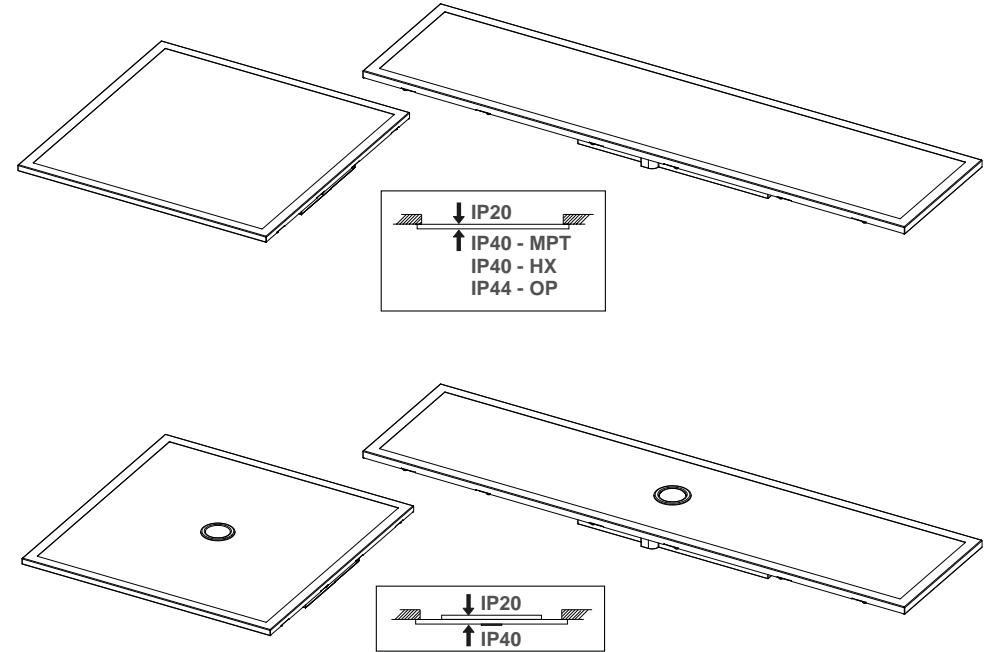

7 600/625

3x12/3x12D

REMOTE DRIVER

CKIT

THORN

Omega Pro2 600x600 & 625x625 Omega Pro2 300x1200 & 312x1250

- [CZ] Montážní návod
- [DE] Montageanleitung
- [DK] Monteringsvejledning
- [EE] Paigaldusjuhend
- [FI] Asennusohje
- [FR] Notice de montage
- [HU] Szerelési útmutató
- [IT] Istruzioni di montaggio