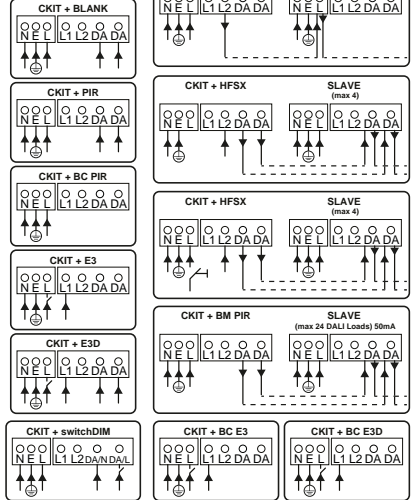

7 600/625

3x12/3x12D

REMOTE DRIVER

CKIT

THORN

Omega Pro2 600x600 & 625x625 Omega Pro2 300x1200 & 312x1250

- [CZ] Montážní návod
- [DE] Montageanleitung
- [DK] Monteringsvejledning
- [EE] Paigaldusjuhend
- [FI] Asennusohje
- [FR] Notice de montage
- [HU] Szerelési útmutató
- [IT] Istruzioni di montaggio

- [LT] Montavimo Instrukcijos
- [LV] Instalācijas instrukcija
- [NO] Monteringsanvisning
- [PL] Instrukcja montażu
- [RU] Инструкция по монтажу
- [SE] Installationsanvisning
- [UK] Installation Instructions

2

E3/E3D ? → 3

? → 7

	Q600 96633189	Q600 96633197
	Q625 96633190	Q625 96633197
	3x12 96633191	3x12 96633197
	3x12D 96633192	3x12D 96633197

	Q600 96633271	Q600/Q625 96633198	Q600 96633193
	Q625 96633271	3x12/3x12D 96633300	Q625 96633194
	3x12 96633271	Armstrong	3x12 96633195
	3x12D 96633271	SAS	3x12D 96633196
		Burgess 96404232	