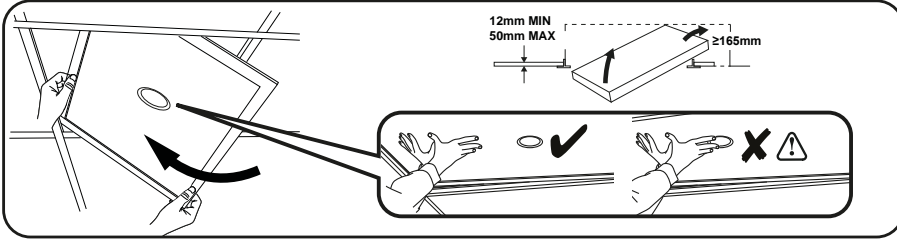

7 600/625

3x12/3x12D

REMOTE DRIVER

CKIT

THORN

Omega Pro2 600x600 & 625x625 Omega Pro2 300x1200 & 312x1250

- [CZ] Montážní návod
- [DE] Montageanleitung
- [DK] Monteringsvejledning
- [EE] Paigaldusjuhend
- [FI] Asennusohje
- [FR] Notice de montage
- [HU] Szerelési útmutató
- [IT] Istruzioni di montaggio