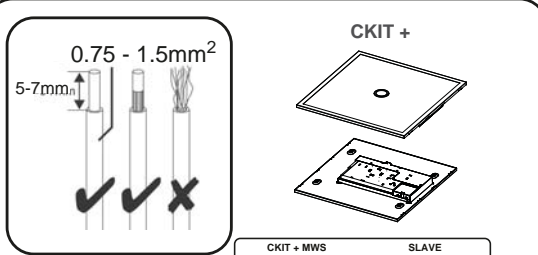

7 600/625

3x12/3x12D

REMOTE DRIVER

CKIT

THORN

Omega Pro2 600x600 & 625x625 Omega Pro2 300x1200 & 312x1250

- [CZ] Montážní návod
- [DE] Montageanleitung
- [DK] Monteringsvejledning
- [EE] Paigaldusjuhend
- [FI] Asennusohje
- [FR] Notice de montage
- [HU] Szerelési útmutató
- [IT] Istruzioni di montaggio