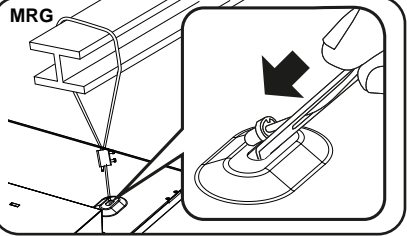

7 600/625

3x12/3x12D

REMOTE DRIVER

CKIT

THORN

Omega Pro2 600x600 & 625x625 Omega Pro2 300x1200 & 312x1250

- [CZ] Montážní návod
- [DE] Montageanleitung
- [DK] Monteringsvejledning
- [EE] Paigaldusjuhend
- [FI] Asennusohje
- [FR] Notice de montage
- [HU] Szerelési útmutató
- [IT] Istruzioni di montaggio