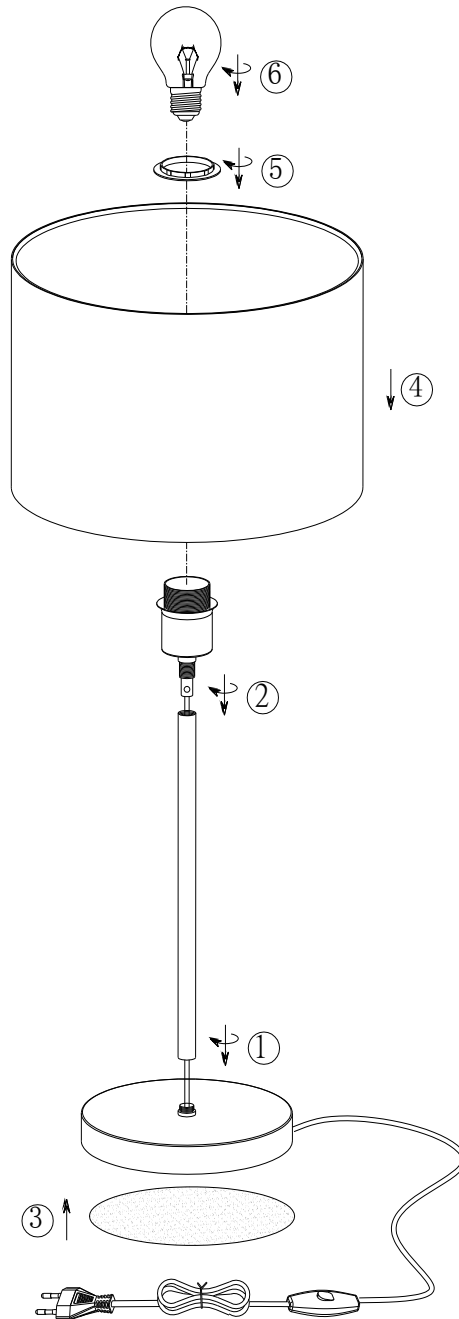

230V ~ 50Hz, 1 x E27 / max. 60W