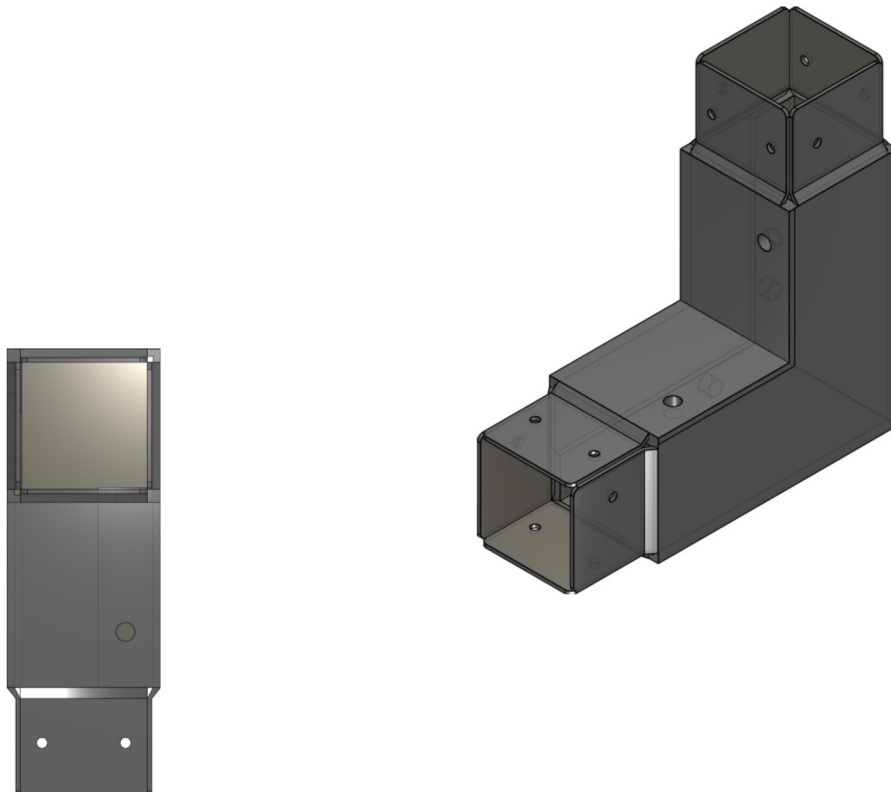

Maßzeichnungen Instafix® BKI Installationskanal

Artikelnummer: IFIE040040w

Instafix® BKI Innenecke 90° 50 x 40 x 40 mm, reinweiß
GTIN 4251636715431

Maßzeichnungen:

Einfach. Sicher. Für alle.

Wichmann Brandschutzsysteme GmbH & Co. KG • Siemensstraße 7 • 57439 Attendorn