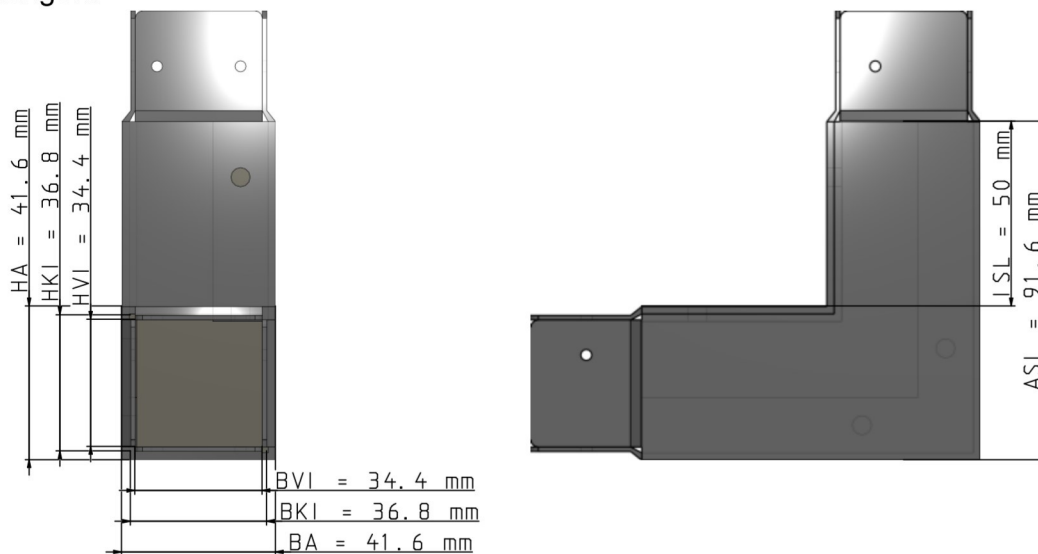

Maßzeichnungen Instafix® BKI Installationskanal

Artikelnummer: IFIE040040w

Instafix® BKI Innenecke 90° 50 x 40 x 40 mm, reinweiß
GTIN 4251636715431

Maßzeichnungen:

Einfach. Sicher. Für alle.

Wichmann Brandschutzsysteme GmbH & Co. KG • Siemensstraße 7 • 57439 Attendorn