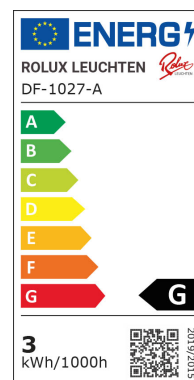

LED-EINBAULEUCHTE "DF-1013" 3W 12V

Art.-Nr. 8809510139

PRODUKTMERKMALE

- sehr flache Bauweise (nur 10mm Einbautiefe)
- Metall-Gehäuse mit opaler Abdeckung
- homogene Lichtverteilung ohne sichtbare LED Punkte
- inkl. 1.8m Zuleitung mit Mini-Stecker (schwarz)
- Betrieb nur mit einem LED Sicherheitskonverter 12V DC

MERKMALE

Farbe:	matt-chrom
Ausführung:	für Unterbauring
Drehbar:	Nein
Schwenkbar:	Nein
Dimmbar:	Nein
Material Leuchte:	Metall, Kunststoff
Schutzklasse:	III
Schutzart:	IP20
Bohrloch:	55-60 mmmm
Außendurchmesser:	72mm
Einbautiefe:	10mm
Aufbauhöhe:	1,5mm
Gewicht (netto):	0,5g
Verpackungseinheit:	100 Stück
EAN Code:	4022208055848
Ursprungsland:	China
Zolltarifnummer:	9405 1091 900

TECHNISCHE DATEN

Nennleistung:	3W
Nennspannung:	12V
Netzfrequenz:	-
Betriebsstrom:	-
Lichtfarbe:	warmweiss
Farbtemperatur:	3000K
Farbcode:	WW
Lichtstrom:	190lm
Farbwiedergabeindex:	80Ra
Abstrahlwinkel:	110°
LEDs:	9 Stück
LED-Typ:	5630 SMD
Lebensdauer:	30000h
Schaltzyklen:	40000x
Anlaufzeit in Sekunden:	-s
Energieeffizienzklasse:	A+
Gewichteter Energieverbrauch:	3kWh/1.000h