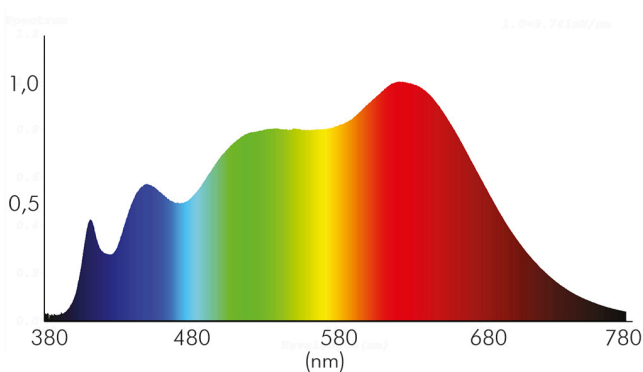

DATENBLATT

5068 ECO Flat chrom 7,5W BIO 940 38° 350mA

LED Downlight 5068 ECO Flat BIO, COB LED, schwenkbar

Farbwertanteil [y]	0,38
Bildschirmarbeitsplatztauglich nach EN 12464-1	nein
Spitzen-Lichtstärke	950 cd
Lichtverteiler	Reflektor
L80B10 - Lebensdauer bei 25 °C	50000 h
L70B50 - Lebensdauer bei 25°C	50000 h
Lebensdauerfaktor	0,9
Lichtstromerhalt	0,96
Verwendete Beleuchtungstechnologie	LED
Farbe steuerbar (RGB)	nein
Blendschutzschild	nein
Hülle	keine Hülle
Farblich abstimmbare Lichtquelle	nein
Gesamtlichtstrom einstellbar	nein
Farbtemperatur einstellbar	nein
Lichtquelle austauschbar	nein
Lichtquelle mit hoher Leuchtdichte	nein
Leuchtenlichtfläche	transparent
Lichtverteilung	symmetrisch
Lichtaustritt	direkt
Leuchtmittel	COB LED
Geeignet für Leuchtmittelanzahl	1

Spektrale Strahlungsverteilung (250..800 nm) - Diagramm

ELEKTRISCHE EIGENSCHAFTEN

Eine Haftung für die von uns gelieferte Ware ist jedoch bei Vorliegen von natürlicher Abnutzung, Verschleiß sowie Verbrauch, insbesondere bei Betriebsmitteln LEDs etc. grundsätzlich ausgeschlossen und zwar auch dann, wenn diese bei Lieferung bereits mit der Ware verbunden sind. Angaben zur durchschnittlichen Lebensdauer und Lichtfarben dienen nur der Orientierung, sind unverbindlich und stellen keine Beschaffensvereinbarung dar. Technische und gestalterische Änderungen im Zuge stetiger Produktentwicklungen vorbehalten. nobile AG – Wächtersbacher Str. 78 - 60386 Frankfurt/M. Germany - www.nobile.de

Stand:
05.09.2022
18:03:00