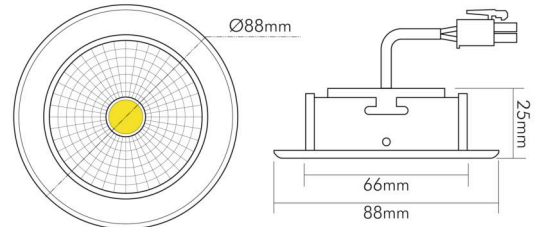

DATENBLATT

5068 ECO Flat chrom 7,5W BIO 940 38° 350mA

LED Downlight 5068 ECO Flat BIO, COB LED, schwenkbar

Artikelnummer	1857070213
GTIN	4044538069258

□

Abdeckung der Leuchte mit Wärmedämmmaterial möglich	nein
---	------

ENERGIEVERBRAUCHSKENNZEICHNUNG

Energieeffizienzklasse	G
Artikelnummer der Lichtquelle	1857070213
EPREL-Registrierungsnummer	931520

LICHTTECHNISCHE EIGENSCHAFTEN

Lichtkegel	mediumstrahlend 21-40°
Lichtquellentyp	DLS/NMLS
Ungebündeltes [NDLS] oder gebündeltes Licht [DLS]	DLS
Farbtemperatur	4000 K
Lichtfarbe	neutralweiß
LED Effizienz	73 lm/W
Gesamtlichtstrom	580 lm
Nutzlichtstrom [Φuse]	500 lm
Nutzlichtstrom [Φuse] bezogen auf	schmalem Kegel (90°)
Ausstrahlwinkel	38°
Farbabstand [McAdam]	3 SDCM
Farbwiedergabeindex Ra	98
Farbwiedergabeindex R9	97
Farbwertanteil [x]	0,38

TEMPERATUREIGENSCHAFTEN

Umgebungstemperatur [Ta]	0 - 25 °C
--------------------------	-----------

MAßE UND GEWICHT

Länge	88 mm
Breite	88 mm
Durchmesser	88 mm
Höhe	29 mm
Gewicht	155 g

Eine Haftung für die von uns gelieferte Ware ist jedoch bei Vorliegen von natürlicher Abnutzung, Verschleiß sowie Verbrauch, insbesondere bei Betriebsmitteln LEDs etc. grundsätzlich ausgeschlossen und zwar auch dann, wenn diese bei Lieferung bereits mit der Ware verbunden sind. Angaben zur durchschnittlichen Lebensdauer und Lichtfarben dienen nur der Orientierung, sind unverbindlich und stellen keine Beschaffenheitsvereinbarung dar. Technische und gestalterische Änderungen im Zuge stetiger Produktentwicklungen vorbehalten. nobile AG – Wächtersbacher Str. 78 - 60386 Frankfurt/M. Germany - www.nobile.de

Stand:
05.09.2022
18:03:00

DATENBLATT

5068 ECO Flat chrom 7,5W BIO 940 38° 350mA

LED Downlight 5068 ECO Flat BIO, COB LED, schwenkbar

Deckenausschnitt [Durchmesser]	68 mm
Einbautiefe	25 mm

MATERIAL UND FARBE