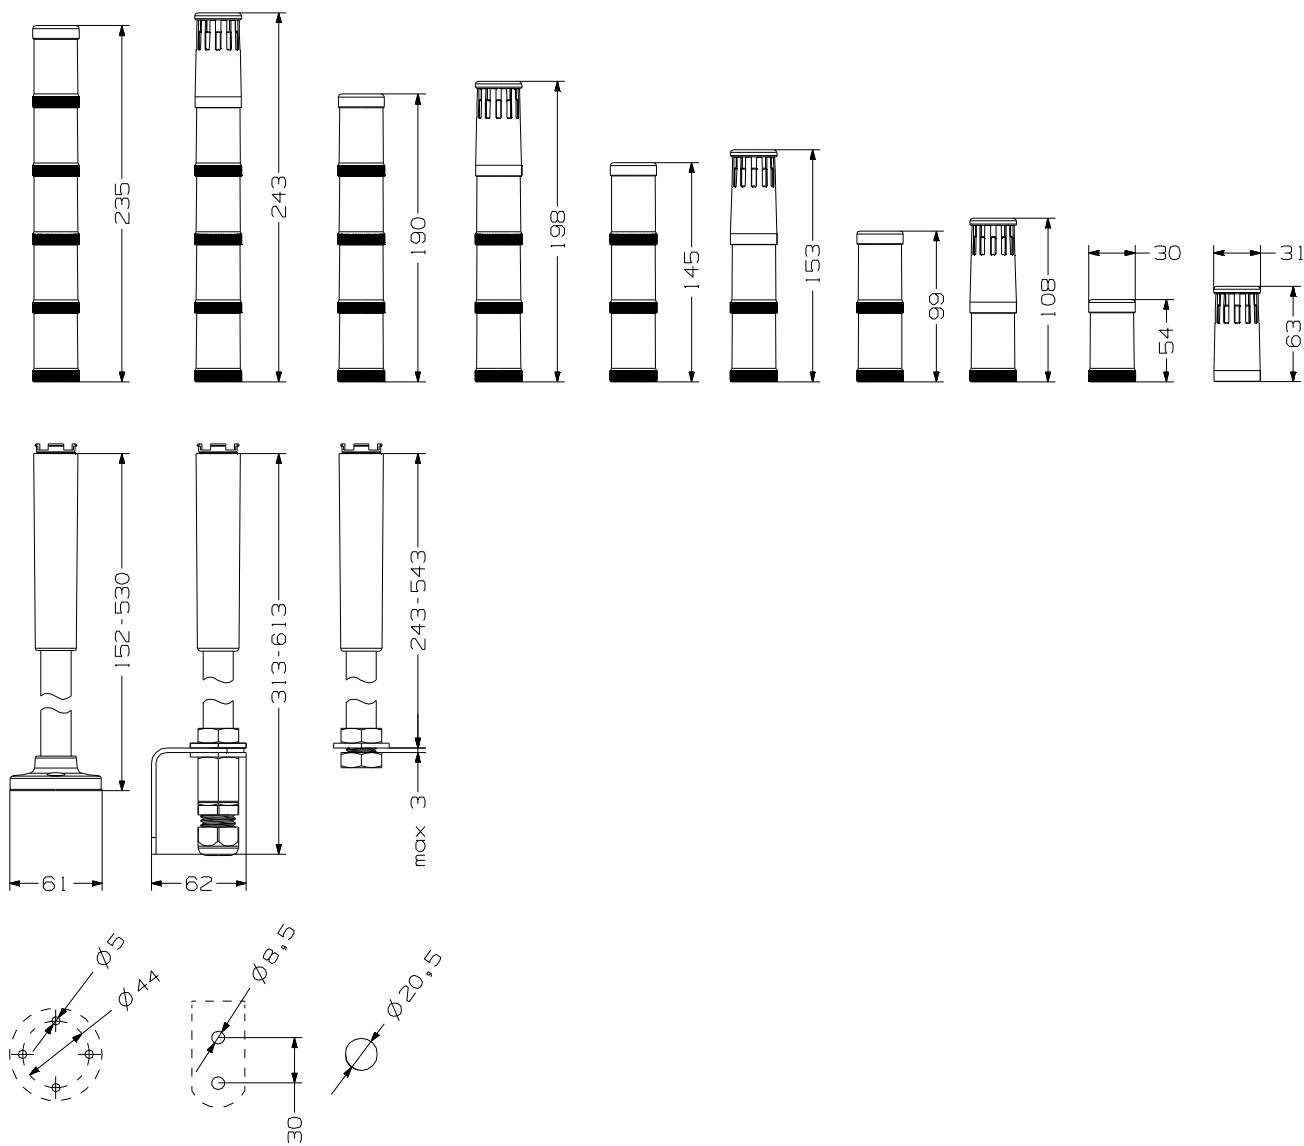

Artikel-Nr.: C30-Q601
Farben: rot-orange-grün
Funktion: LED Dauerlicht
Nennspannung: 24 V AC/DC
Montageart: horizontal

Artikel-Nr.: C30-Q602
Farben: rot-grün
Funktion: LED Dauerlicht
Nennspannung: 24 V AC/DC
Montageart: horizontal

Artikel-Nr.: C30-Q607
Farben: rot-gelb-grün
Funktion: LED Dauerlicht
Nennspannung: 24 V AC/DC
Montageart: horizontal

Artikel-Nr.: C30-Q641
Farben: rot-orange-grün
Funktion: LED Dauerlicht,
Summer Dauer- oder Pulston
Nennspannung: 24 V AC/DC
Montageart: horizontal

Kompakt