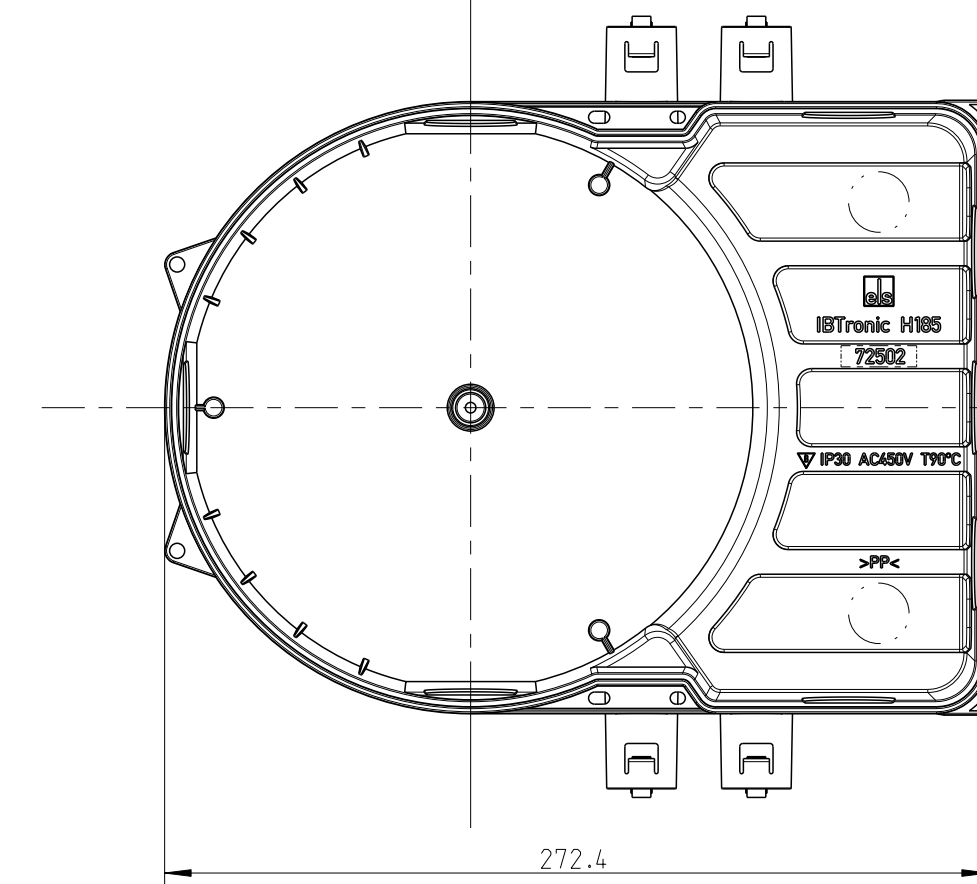

Innenansicht
interior view