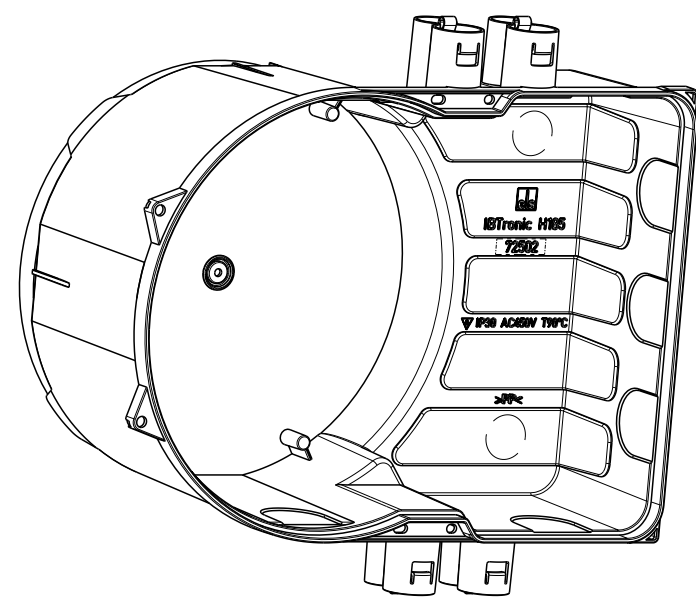

Innenansicht
interior view