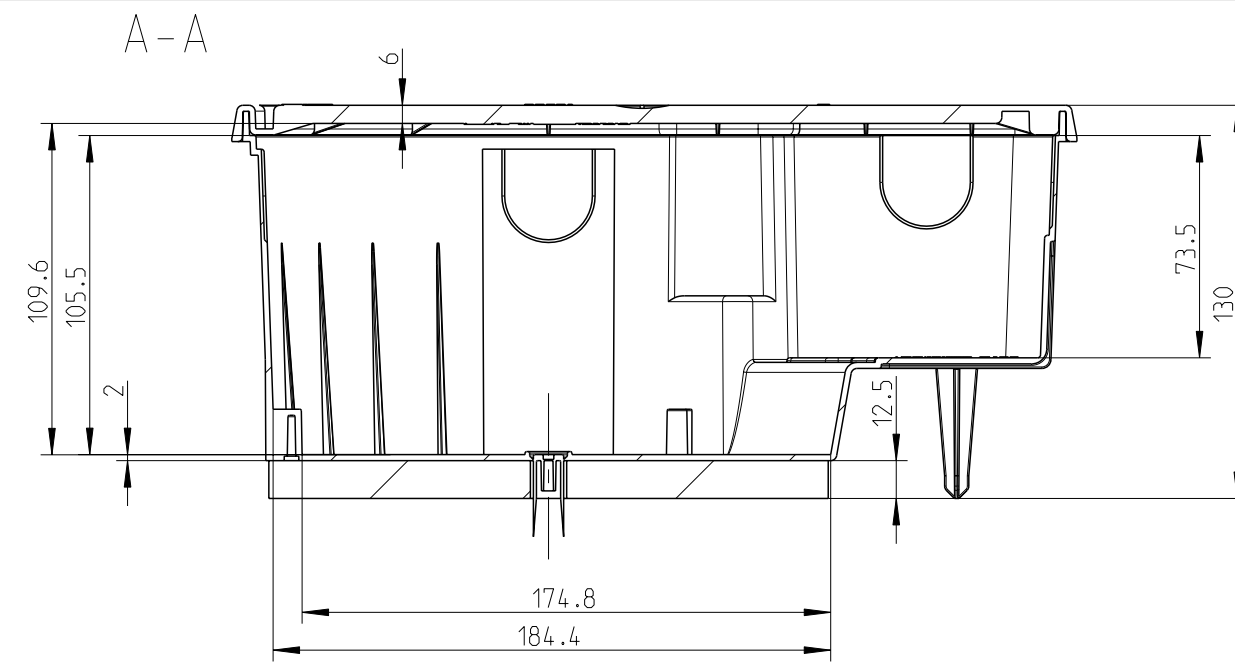

3:10

Innenansicht
interior view

3:10

Fehlende Maße können dem DXF entnommen werden

missing dimensions are provided in the DXF

Schutzvermerk ISO 16016 beachten. Refer to protection notice ISO 16016. Maßstab: 2:5

es spelsberg
Maßblatt
IB-Tronic XL
M-976-604-02