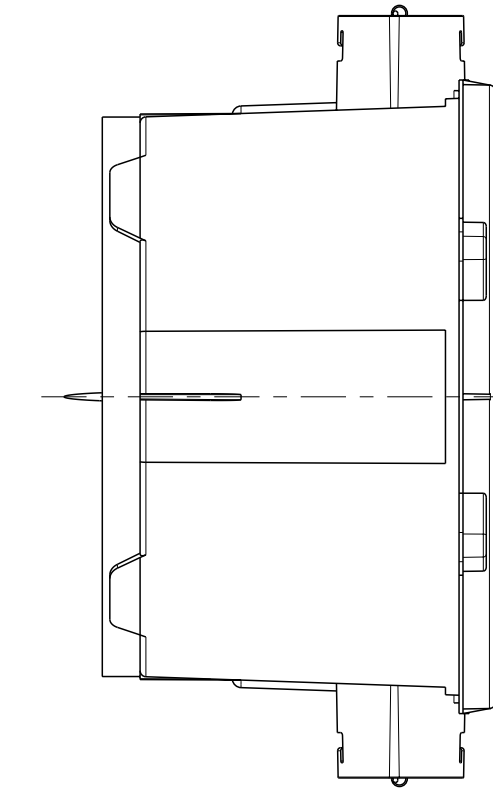

3:10

Innenansicht
interior view

3:10

Fehlende Maße können dem DXF entnommen werden

missing dimensions are provided in the DXF

Schutzvermerk ISO 16016 beachten. Refer to protection notice ISO 16016. Maßstab: 2:5

es spelsberg
Maßblatt
IB-Tronic XL
M-976-604-02