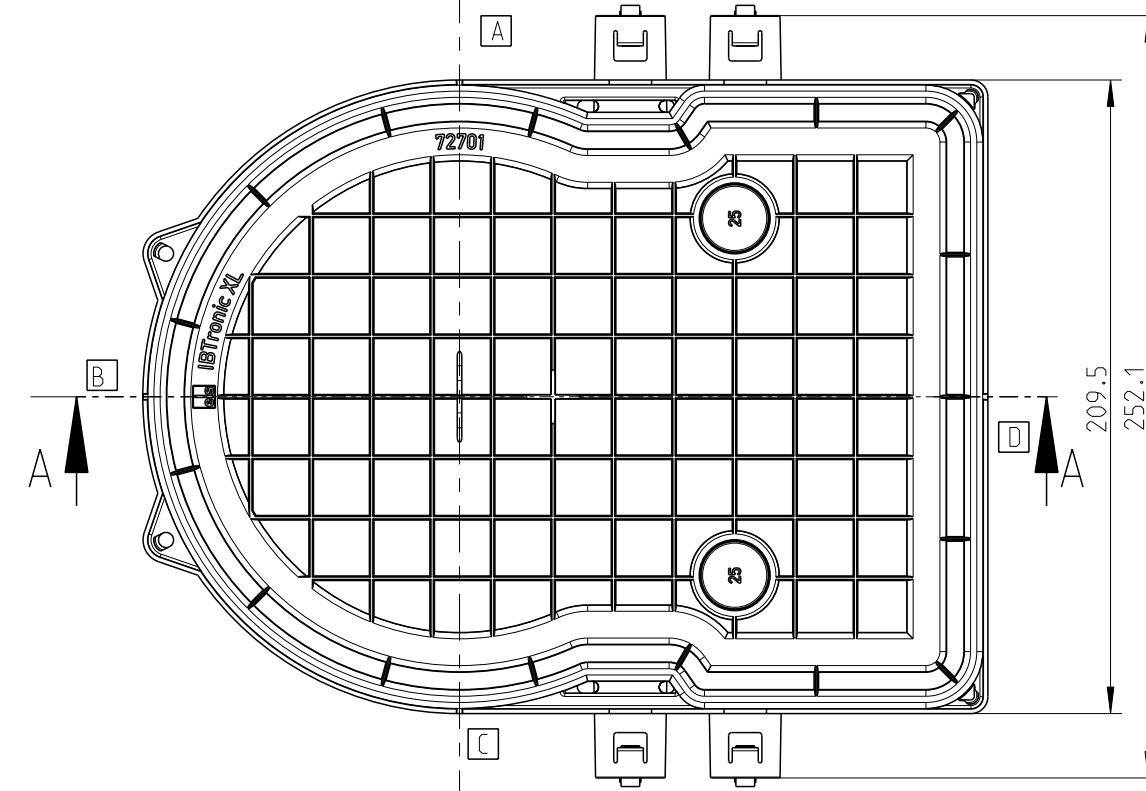

3:10

Innenansicht
interior view

3:10

Fehlende Maße können dem DXF entnommen werden

missing dimensions are provided in the DXF

Schutzvermerk ISO 16016 beachten. Refer to protection notice ISO 16016. Maßstab: 2:5

es spelsberg
Maßblatt
IB-Tronic XL
M-976-604-02