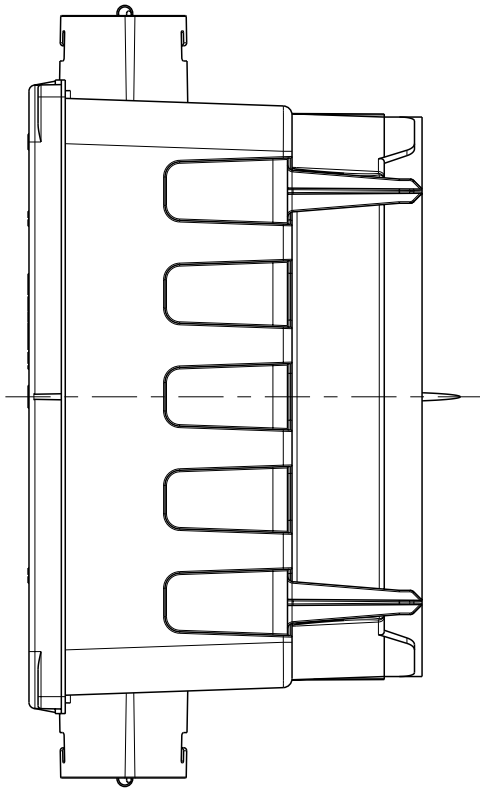

3:10

Innenansicht
interior view

3:10

Fehlende Maße können dem DXF entnommen werden

missing dimensions are provided in the DXF

Schutzvermerk ISO 16016 beachten. Refer to protection notice ISO 16016. Maßstab: 2:5

es spelsberg
Maßblatt
IB-Tronic XL
M-976-604-02