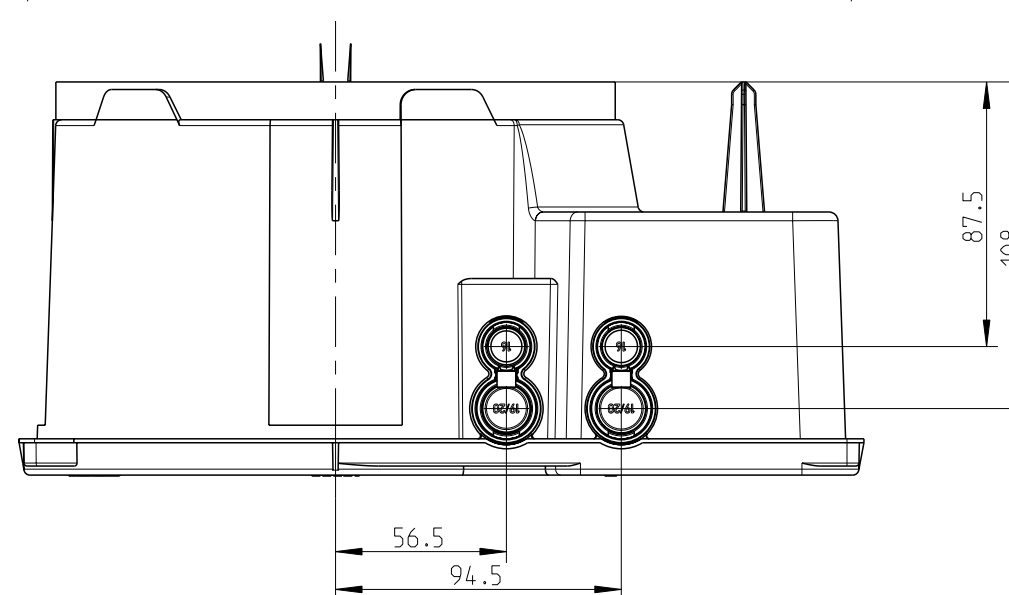

Innenansicht
interior view