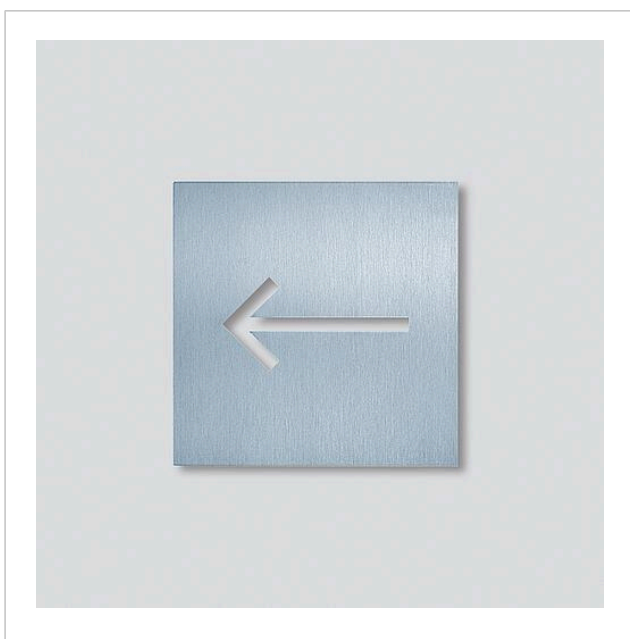

Orientierungsschild
Pfeil
OSP 0006
200032631-00

Produktbeschreibung

Orientierungsschild mit Piktogramm „Pfeil“ links und rechts aus gebürstetem Edelstahl.

Technische Daten

Abmessungen (mm) B x H x T:

154 x 154 x 11

Artikelinformationen

Artikel-Bezeichnung	Artikelbeschreibung	Farbe	KG Artikel-Nr.
OSP 0006	Orientierungsschild Pfeil	Edelstahl gebürstet	D 200032631-00

Orientierungsschild

Pfeil

OSP 0006

200032631

Seite 2

Zeichnungen / Montage

Orientierungsschild

Pfeil

OSP 0006

200032631

Seite 3

Weitere Dokumente

OSM 0001AN Siedle Steel Orientierungssystem Montageplatte	Produktinformation	92,6 kB	herunterladen
Allgemeine Konformitätserklärung	Konformitätserklärung	140 kB	herunterladen
REACH Information	Zusatzinformation	824 kB	herunterladen