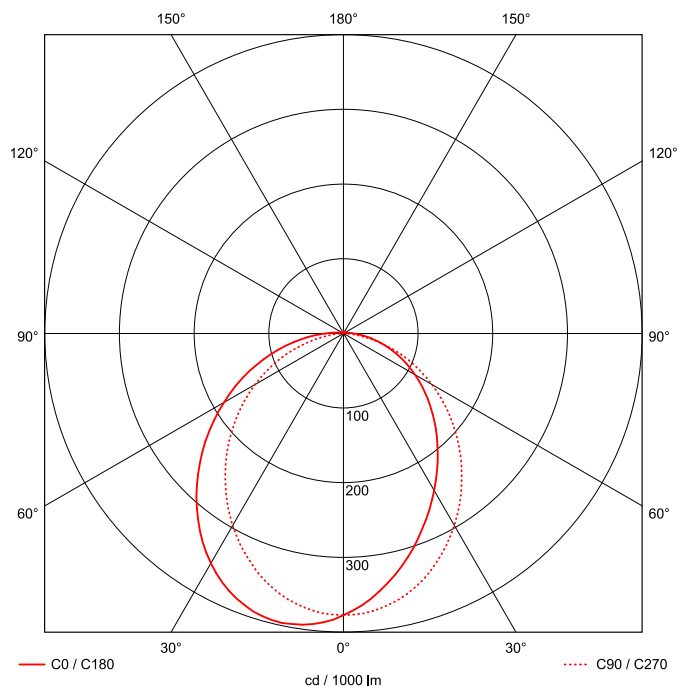

Artikel-Nr: 76831196

Anbauleuchten

Leuchte TROJA G2 DALI 1261mm PCO 1x32W A100° 3300lm

Vandalismus geschützte LED Leuchte mit MID-Power LEDs, LED Einheit in der Abdeckung integriert und per PEC System (PRACHT EASY CONNECT) schnell zu montieren. Konverter in Leuchte integriert. Flaches, stabiles Aluminiumgehäuse mit integriertem decken-/wandseitigem Kabelführungskanal, schlagfeste Abdeckung aus opalisiertem Polycarbonat, eingefasst in Aluminium-Rahmenprofil und Endkappen aus Aluminium-Druckguss, weiß, pulverbeschichtet, mit Innensechskant- oder Sicherheits-Verschlusschrauben, umlaufende Silikondichtung, geeignet für Decken- und waagerechte Wandmontage, Eckmontage mit Zubehör möglich. Ein-Mann-Montage mit variablen Befestigungsabständen durch PRACHT-KLAMMER-SYSTEM, die Befestigungsklammern sind nach der Montage der Abdeckung vor unbefugtem Zugriff geschützt. Achtung: PRACHT MANUFAKTUR! Sie benötigen eine andere Lichtfarbe, Gehäusefarbe oder Durchgangsverdrahtung? Besondere Herausforderungen? Kein Problem. Wir bieten individuelle Lösungen für Ihre Anforderungen.

EAN 4018098313564 Energie-Effizienz-Klasse

Statistische
Warennummer 94054099

A++

LEUCHTMITTEL

Leuchtentyp	LED
Anzahl Leuchtmittel/LED-Reihen	1
Farbtemperatur K	4.000
Farbwiedergabeindex	>80
Anzahl LED	192
Farbtoleranz (initial MacAdam)	3