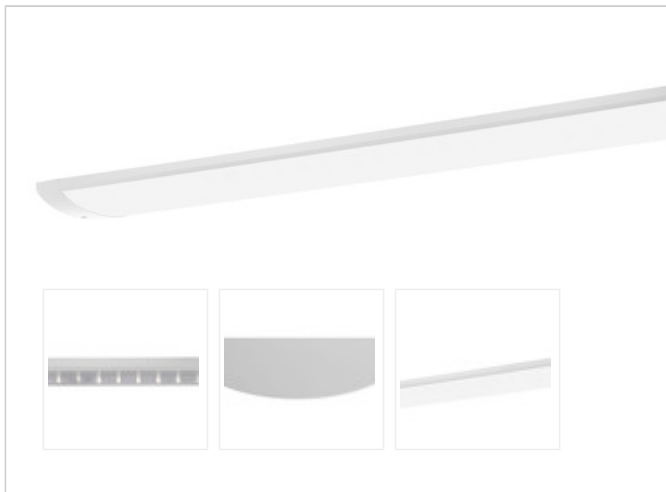

Artikel-Nr: 76831196

Anbauleuchten

Leuchte TROJA G2 DALI 1261mm PCO 1x32W A100° 3300lm

Vandalismus geschützte LED Leuchte mit MID-Power LEDs, LED Einheit in der Abdeckung integriert und per PEC System (PRACHT EASY CONNECT) schnell zu montieren. Konverter in Leuchte integriert. Flaches, stabiles Aluminiumgehäuse mit integriertem decken-/wandseitigem Kabelführungskanal, schlagfeste Abdeckung aus opalisiertem Polycarbonat, eingefasst in Aluminium-Rahmenprofil und Endkappen aus Aluminium-Druckguss, weiß, pulverbeschichtet, mit Innensechskant- oder Sicherheits-Verschlusschrauben, umlaufende Silikondichtung, geeignet für Decken- und waagerechte Wandmontage, Eckmontage mit Zubehör möglich. Ein-Mann-Montage mit variablen Befestigungsabständen durch PRACHT-KLAMMER-SYSTEM, die Befestigungsklammern sind nach der Montage der Abdeckung vor unbefugtem Zugriff geschützt. Achtung: PRACHT MANUFAKTUR! Sie benötigen eine andere Lichtfarbe, Gehäusefarbe oder Durchgangsverdrahtung? Besondere Herausforderungen? Kein Problem. Wir bieten individuelle Lösungen für Ihre Anforderungen.