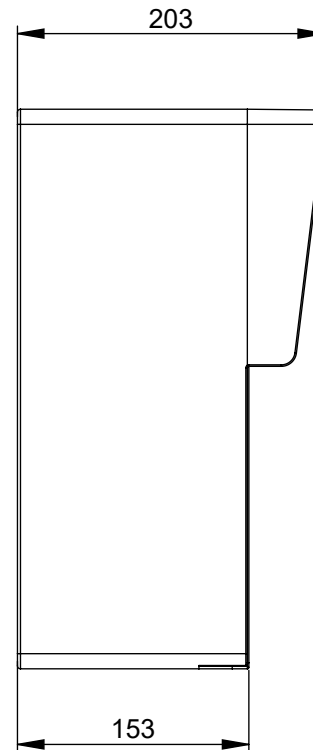

Maßskizze / dimensional drawing

Benennung: **Wandverteiler Vollgummi - Baureihe Salzburg**

description: **Solid rubber distribution boxes - Series Salzburg**

Teilenummer / part number: **9227***

PCE

Beispiel / sample: