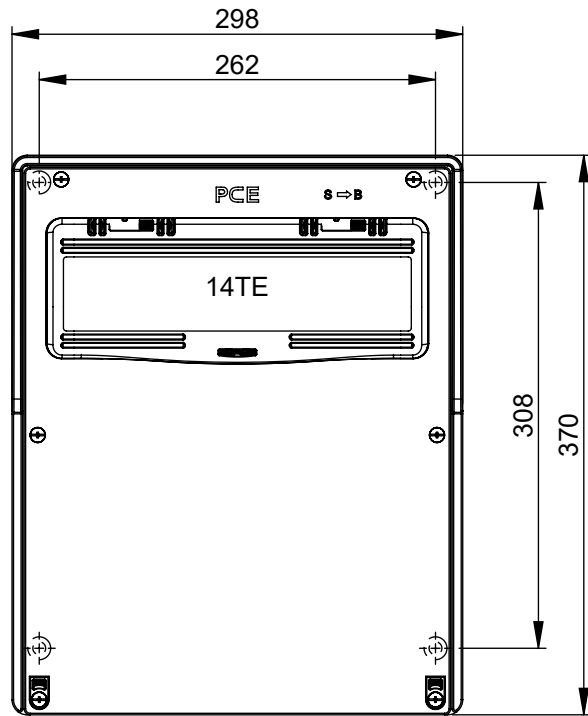

Maßskizze / dimensional drawing

Benennung: **Wandverteiler Vollgummi - Baureihe Salzburg**

description: **Solid rubber distribution boxes - Series Salzburg**

Teilenummer / part number: **9227***

PCE

Beispiel / sample: