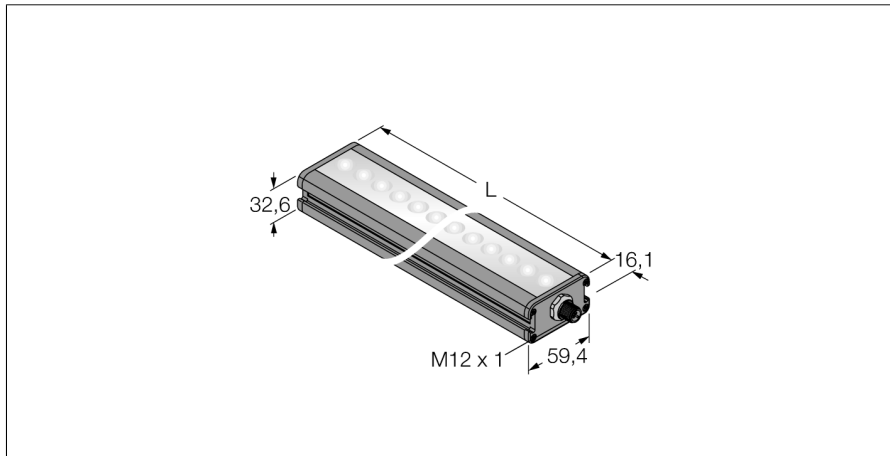

**Bildverarbeitung**  
**Lineare Flächenleuchte**  
**LEDBLA580XD6-XQ**

- High-Intensity
- Schutzart: IP50
- Farbe: Blau
- Spannungsversorgung: 24 VDC
- Stecker M12x1

**Anschlussbild**

	BN (1)	+
	BU (3)	-
	WH (2) strobe (+)	
	BK (4) strobe (-)	
	GY (5) active high/ active low	

<b>Typenbezeichnung</b>	LEDBLA580XD6-XQ
Ident-Nr.	3013531
<b>Einsatzzweck</b>	Bildverarbeitung
Funktion	Linienleuchte
Bauform	Quader
Abmessungen	607.5 x 59.4 x 32.6 mm
Gehäusewerkstoff	Metall, AL
Fensterwerkstoff	Kunststoff, diffus
Elektrischer Anschluss	Steckverbinder, Fünfdraht
LED-Lebensdauer (L70)	50000 h
Schutzart	IP50
Umgebungstemperatur	0...+50 °C
Zulassungen	CE, cULus listed
<b>Betriebsspannung</b>	24 VDC
DC Bemessungsbetriebsstrom	≤ 2000 mA
<b>Lichtart</b>	Blau
Wellenlänge	465...485nm

**Funktionsprinzip**

Hochintensive Ausleuchtung großer Bereiche bei großen Entfernungen.