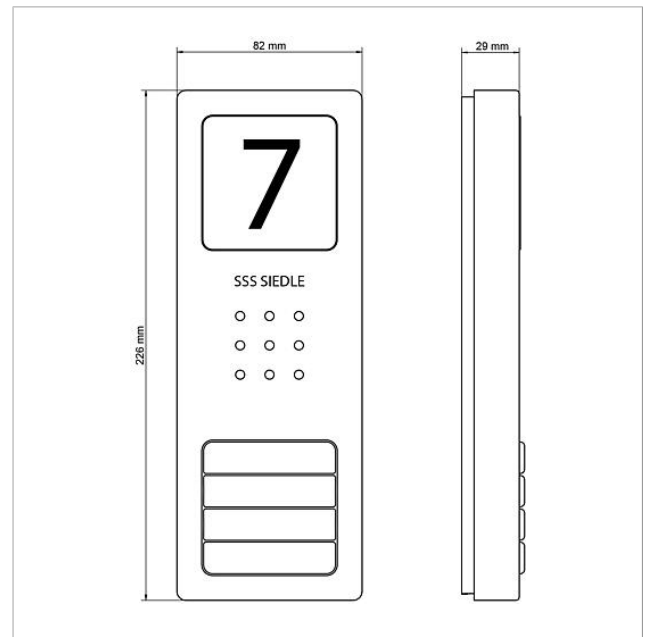

Zeichnungen / Montage