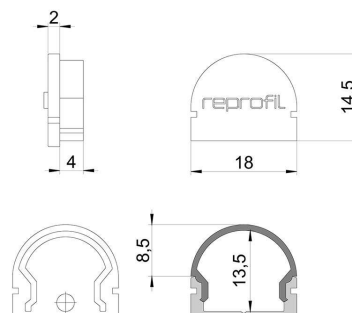

Artikel Nr.: 979511

Endkappe R-AU-01-12 Set 2 Stk passend für

Charakteristik

Material	Kunststoff
Farbe	Grau
Optik	

Abmessungen und Gewicht

Länge	18 mm
Breite	6 mm
Höhe	14,5 mm
Durchmesser	
Gewicht	2 g

Montage

Befestigungsmöglichkeiten

Artikel Nr.: 979511

End Cap R-AU-01-12 Set 2 pcs suitable for

Characteristics

Material	plastic
Color	gray
Optic	

Dimensions & Weight

Length	18 mm
Width	6 mm
Height	14,5 mm
Diameter	
Product Weight	2 g