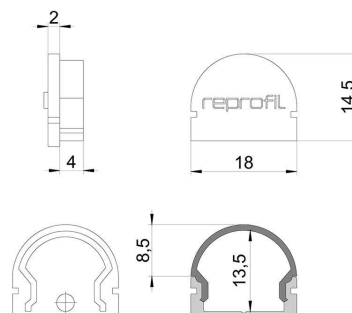

Artikel Nr.: 979511

Endkappe R-AU-01-12 Set 2 Stk passend für

Charakteristik

Material	Kunststoff
Farbe	Grau
Optik	

Abmessungen und Gewicht

Länge	18 mm
Breite	6 mm
Höhe	14,5 mm
Durchmesser	
Gewicht	2 g

Montage

Befestigungsmöglichkeiten

Artikel Nr.: 979511

End Cap R-AU-01-12 Set 2 pcs suitable for

Characteristics

Material	plastic
Color	gray
Optic	

Dimensions & Weight

Length	18 mm
Width	6 mm
Height	14,5 mm
Diameter	
Product Weight	2 g

Mounting

Mounting Options