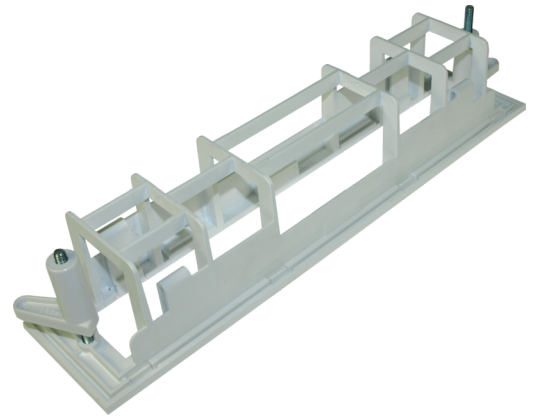

Art.-Nr.: KME

Dieser Einbaurahmen macht es möglich die Leuchten KMU, KMB und KS direkt in die Decke zu installieren. Dadurch ist die Elektronik versteckt, wodurch das Design der Leuchte nicht gestört wird.

TECHNISCHE DATEN

Länge	70 mm
Breite	295 mm
Höhe	60 mm
Gewicht	0,15 kg
Gewicht inkl. Verp.	0.15 kg
Zolltarifnummer	94059200
Ursprungsland	Deutschland
EAN	4260349824125