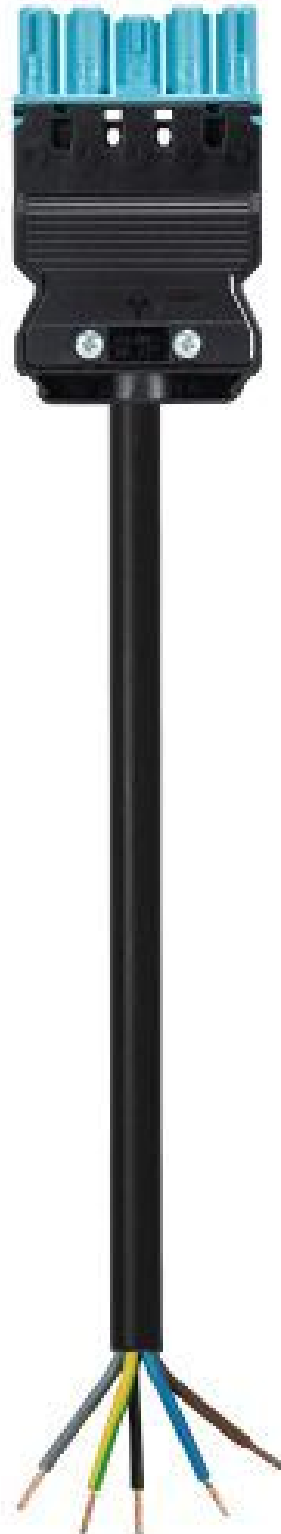

## Produktdatenblatt

Art. Nr. 92.257.8003.9

## Konfektionierte Leitung GST18i5K1B- 15E 80PB02

GST18i5 Anschlussleitung Buchse - freies Ende, Länge 8,0 m,  
5-polig, Kodierung Netz 250 V + nicht SELV, 16 A, Kodierfarbe  
pastellblau, Zugentlastungsfarbe schwarz, Leitungsfarbe schwarz,  
Leiterquerschnitt 1,5 mm<sup>2</sup>, Kabeltyp H05VV-F, Brandklasse: Eca

Art. Nr.

92.257.8003.9

EAN	4015573613911
Bestelleinheit	5 Stück

**Zulassungen**

**Technische Daten**
**Allgemein**

Bemessungsstrom	16 A
Bemessungsspannung	250 V / 400 V
Bemessungsstoßspannung	4 kV
Verschmutzungsgrad	2
Mechanische Codierung Code	Code 2
Verriegelbar	selbstverriegelnd (mit Werkzeug lösbar)
Codierfarbe / Kontakteinsatz	pastellblau
Polkennzeichnung	L, N, PE, D2, D1
Gehäusefarbe mit Zugentlastung	schwarz

**Ausführung**

Leiter-Nennquerschnitt	1,5 mm <sup>2</sup>
Schutzart (IP)	IP20
Abisolierlänge	9 mm
Abmantellänge	35 mm
Leiterendenbehandlung	ultraschallverdichtete Aderenden
Typ der Leitung	H05VV-F
Farbe der Leitung	schwarz
Kabeldurchmesser max.	10,1 mm
Leitungsart	Buchse - freies Ende
Art der konfektionierten Leitung	Anschlussleitung
Ausführung Seite 1	GST18i5 Buchse
Ausführung Seite 2	freies Leitungsende