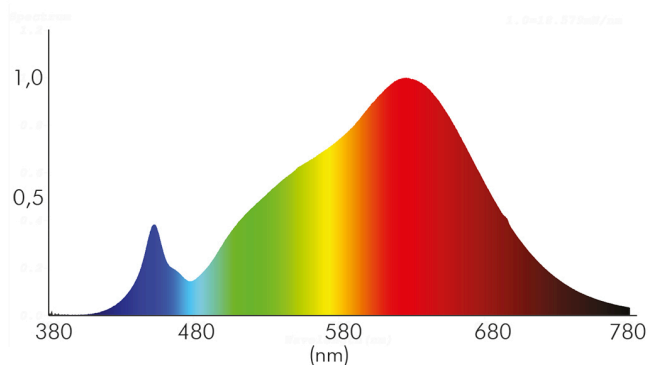

### LICHTTECHNISCHE EIGENSCHAFTEN

Lichtkegel	mediumstrahlend 21-40°
Lichtquellentyp	DLS/NMLS
Ungebündeltes [NDLS] oder gebündeltes Licht [DLS]	DLS
Farbtemperatur	2700 K
Lichtfarbe	halogenweiß
Gesamtlichtstrom	850 lm
Nutzlichtstrom [ $\Phi$ use]	800 lm
Nutzlichtstrom [ $\Phi$ use] bezogen auf	schmalem Kegel (90°)
Ausstrahlwinkel	38°
Farbabstand [McAdam]	3 SDCM
Farbwiedergabeindex Ra	90
Farbwiedergabeindex R9	65
Farbwertanteil [x]	0,463
Farbwertanteil [y]	0,42

Spektrale Strahlungsverteilung (250..800 nm) - Diagramm