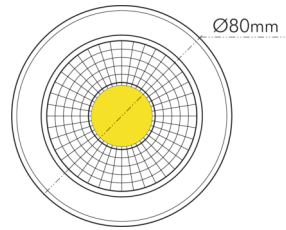

## A 5068 T Flat IP44 nickel-geb. 8W 927 38° dim C

LED Downlight A 5068 T Flat, COB LED

Artikelnummer	1856870933
GTIN	4044538063188

□

Abdeckung der Leuchte mit Wärmedämmmaterial möglich	nein
---	------

### MABE UND GEWICHT

Durchmesser	80 mm
Höhe	29 mm
Gewicht	300 g
Deckenausschnitt [Durchmesser]	68 mm
Einbautiefe	25 mm