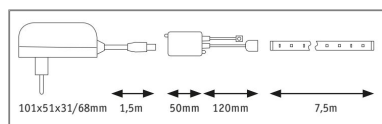

Produktname: SimpLED LED Strip RGB Komplettsset 7,5m 26W 101lm/m RGB 36VA
Artikelnummer: 78979
EAN-Nummer: 4000870789797
Hersteller: Paulmann

Beschreibungstext:

Den SimpLED-Strip auf die gewünschte Länge zuschneiden, aufkleben und in die Steckdose stecken: so einfach können stimmungsvolle Lichtakzente an Möbeln oder in Profilen gesetzt werden. Das flexible Material passt sich an verschiedenste Untergründe an. Schutz vor Staub und Spritzwasser bietet die Beschichtung, sodass der Einsatz an Spüle und Waschbecken problemlos möglich ist.

Lichttechnische Daten

Leuchtenlichtstrom: 760 lm

Lichtausbeute: 26,667 lm/W

Leuchtmittel: incl. 1x26 W

Elektrische Daten

Systemleistung: 28,5 W

Eingangsspannung: 230/12 V

Dimmbarkeit: dimmbar

Schutzklasse: Schutzklasse II

Mechanische Daten

Montageort: sonstige

Abmessungen: H: 3 T: 10 mm

Material: Metall & Kunststoff

Farbe: Weiß

Gewicht: 0,47 kg