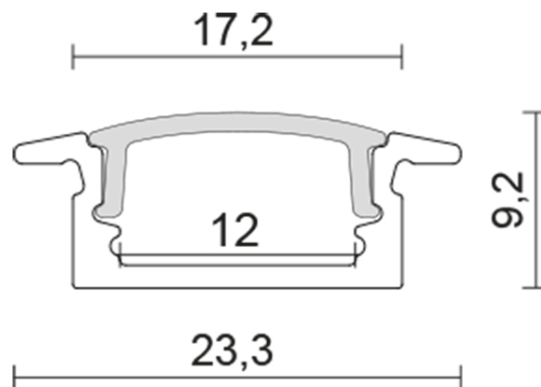

DATENBLATT

Alu T-Profil 2 weiß-matt OP 2m (bis 12 mm)

Zubehör für Flexible LED SMD

Artikelnummer	5011146814
GTIN	4044538064406

LICHTTECHNISCHE EIGENSCHAFTEN

Lichtverteilung	homogen
Lichtaustritt	direkt

ELEKTRISCHE EIGENSCHAFTEN

Kühlleistung	16 W/m

SICHERHEITSEIGENSCHAFTEN

RoHS	ja
Schutzart	IP20

MABE UND GEWICHT

Höhe	9,2 mm
Breite	23,3 mm
Länge	2000 mm
Für Bänder bis zu einer Breite von	12 mm
Gewicht	342 g

MATERIAL UND FARBE

Farbe	weiß-matt
Werkstoff	Aluminium/PMMA opal

SONSTIGE EIGENSCHAFTEN

Stand:
01.02.2022
14:18:00