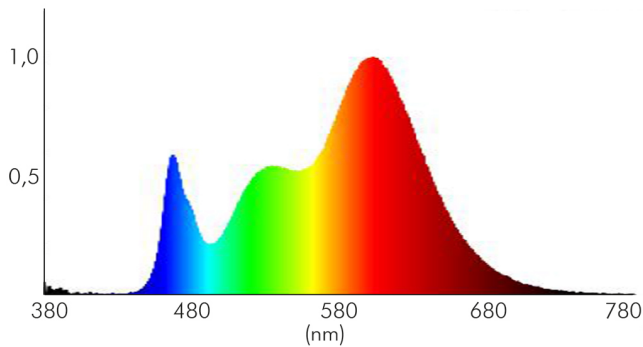

Spektrale Strahlungsverteilung (250..800 nm) - Diagramm

ELEKTRISCHE EIGENSCHAFTEN

Fassung	sonstige
Kabellänge	30 cm
Vernetzte Lichtquelle [CLS]	nein
Energieverbrauch im Betrieb	48 kWh/1000 h
Lampenleistung	48 W
Leistungsaufnahme im Bereitschaftszustand [Psb]	0 W
Direkt an die Netzspannung [MLS]/Nicht direkt an die Netzspannung angeschlossen [NMLS]	NMLS
Art der Verdrahtung	geeignet für Durchgangsverdrahtung
Dimmbar	ja
Art der Dimmung	PWM Dimmer
Nennspannung	24 V
Nennstrom pro Meter	0,4 A
Max. Strombelastbarkeit (bei 10 m Länge)	4 A
Lampenleistung je Meter	9,6 W
Anschlussart	Anschlussleitung 2x0,5mm² beidseitig

SICHERHEITSEIGENSCHAFTEN

Schutzart	IP20
Nur für Innenbereich	ja
Schutzklasse	III
CE-Kennzeichnung	ja
MM-Zeichen	ja

Stand:
01.02.2022
14:18:00