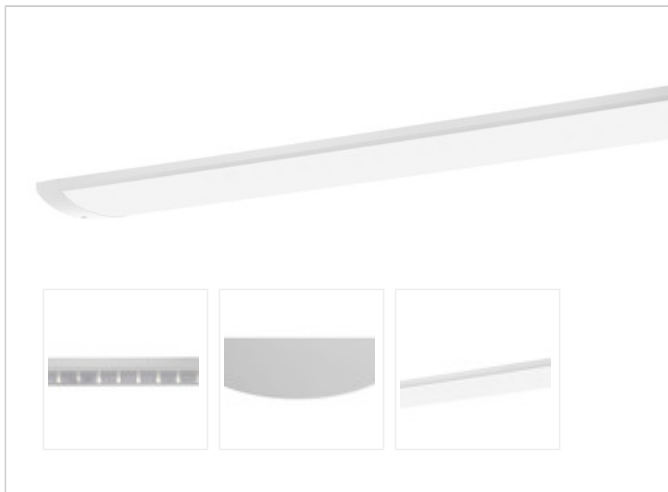

Artikel-Nr: 76036326

Anbauleuchten

Leuchte TROJA G2 SKII 0705mm PCO 1x30W A100° 2600lm

Vandalismus geschützte LED Leuchte in SKII mit MID-Power LEDs, LED Einheit in der Abdeckung integriert und per PEC System (PRACHT EASY CONNECT) schnell zu montieren. Konverter in Leuchte integriert. Flaches, stabiles Aluminiumgehäuse mit integriertem decken-/wandseitigem Kabelführungskanal, schlagfeste Abdeckung aus opalisiertem Polycarbonat, eingefasst in Aluminium-Rahmenprofil und Endkappen aus Aluminium-Druckguss, weiß, pulverbeschichtet, mit Innensechskant- oder Sicherheits-Verschlusschrauben, umlaufende Silikondichtung, geeignet für Decken- und waagerechte Wandmontage, Eckmontage mit Zubehör möglich. Ein-Mann-Montage mit variablen Befestigungsabständen durch PRACHT-KLAMMER-SYSTEM, die Befestigungsklammern sind nach der Montage der Abdeckung vor unbefugtem Zugriff geschützt. Achtung: PRACHT MANUFAKTUR! Sie benötigen eine andere Lichtfarbe, Gehäusefarbe oder Durchgangsverdrahtung? Besondere Herausforderungen? Kein Problem. Wir bieten individuelle Lösungen für Ihre Anforderungen.

Standard Montageart	Decke, waagerechte Wand
Optionale Montageart	Eckmontage

Leitungsschutz C10A	23
Leitungsschutz C16A	38

LED-Platine austauschbar	möglich
--------------------------	---------

MATERIAL

Gehäusefarbe	Weiss RAL 9010
--------------	----------------