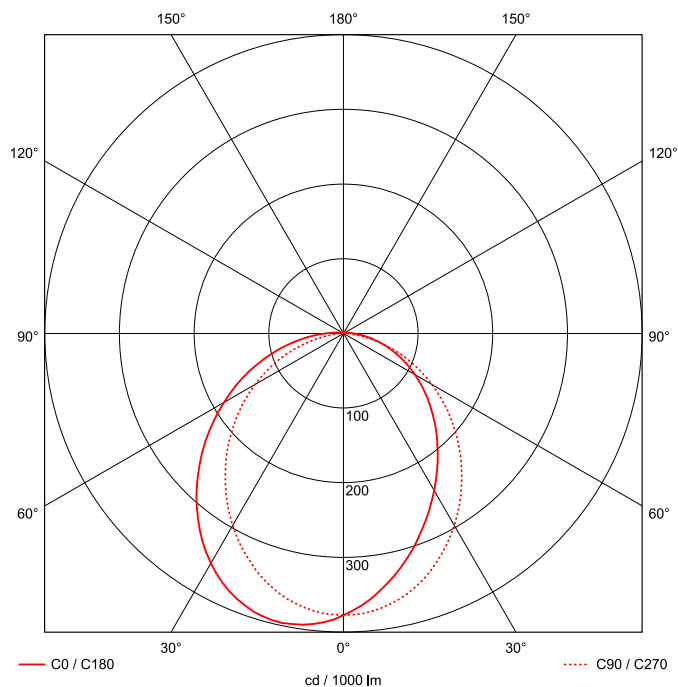

Artikel-Nr: 76036326

Anbauleuchten

Leuchte TROJA G2 SKII 0705mm PCO 1x30W A100° 2600lm

Vandalismus geschützte LED Leuchte in SKII mit MID-Power LEDs, LED Einheit in der Abdeckung integriert und per PEC System (PRACHT EASY CONNECT) schnell zu montieren. Konverter in Leuchte integriert. Flaches, stabiles Aluminiumgehäuse mit integriertem decken-/wandseitigem Kabelführungskanal, schlagfeste Abdeckung aus opalisiertem Polycarbonat, eingefasst in Aluminium-Rahmenprofil und Endkappen aus Aluminium-Druckguss, weiß, pulverbeschichtet, mit Innensechskant- oder Sicherheits-Verschlusschrauben, umlaufende Silikondichtung, geeignet für Decken- und waagerechte Wandmontage, Eckmontage mit Zubehör möglich. Ein-Mann-Montage mit variablen Befestigungsabständen durch PRACHT-KLAMMER-SYSTEM, die Befestigungsklammern sind nach der Montage der Abdeckung vor unbefugtem Zugriff geschützt. Achtung: PRACHT MANUFAKTUR! Sie benötigen eine andere Lichtfarbe, Gehäusefarbe oder Durchgangsverdrahtung? Besondere Herausforderungen? Kein Problem. Wir bieten individuelle Lösungen für Ihre Anforderungen.

EAN 4018098312864 Energie-Effizienz-Klasse

Statistische
Warennummer 94054099

A++

LEUCHTMITTEL

Leuchtentyp	LED
Anzahl Leuchtmittel/LED-Reihen	1
Farbtemperatur K	4.000
Farbwiedergabeindex	>90
Anzahl LED	84
Farbtoleranz (initial MacAdam)	3

LEISTUNG

Effektiver Lichtstrom Im	2600
Systemleistung W	30
Lichtstrom Im/W	87
EnergieEffizienzklasse	A++

LICHTTECHNIK

Lichtlenkung	asymmetrisch
Ausstrahlwinkel in °	100
Optik	Lineare Linse
Blendbegrenzung UGR 4H 8H C0 C90	20.8/ 21.2