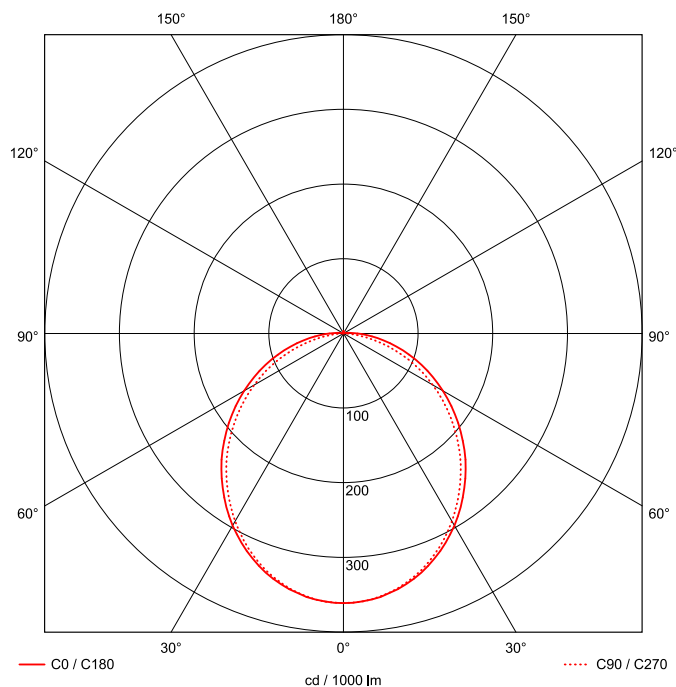

Artikel-Nr: 76136221

Anbauleuchten

Leuchte TROJA G2 SKII 0705mm PCO 1x25W 110° 2200lm

Vandalismus geschützte LED Leuchte in SKII mit MID-Power LEDs, LED Einheit in der Abdeckung integriert und per PEC System (PRACHT EASY CONNECT) schnell zu montieren. Konverter in Leuchte integriert. Flaches, stabiles Aluminiumgehäuse mit integriertem decken-/wandseitigem Kabelführungskanal, schlagfeste Abdeckung aus opalisiertem Polycarbonat, eingefasst in Aluminium-Rahmenprofil und Endkappen aus Aluminium-Druckguss, weiß, pulverbeschichtet, mit Innensechskant- oder Sicherheits-Verschlusschrauben, umlaufende Silikondichtung, geeignet für Decken- und waagerechte Wandmontage, Eckmontage mit Zubehör möglich. Ein-Mann-Montage mit variablen Befestigungsabständen durch PRACHT-KLAMMER-SYSTEM, die Befestigungsklammern sind nach der Montage der Abdeckung vor unbefugtem Zugriff geschützt. Achtung: PRACHT MANUFAKTUR! Sie benötigen eine andere Lichtfarbe, Gehäusefarbe oder Durchgangsverdrahtung? Besondere Herausforderungen? Kein Problem. Wir bieten individuelle Lösungen für Ihre Anforderungen.

EAN 4018098314684 Energie-Effizienz-Klasse

Statistische
Warennummer 94054099

A++