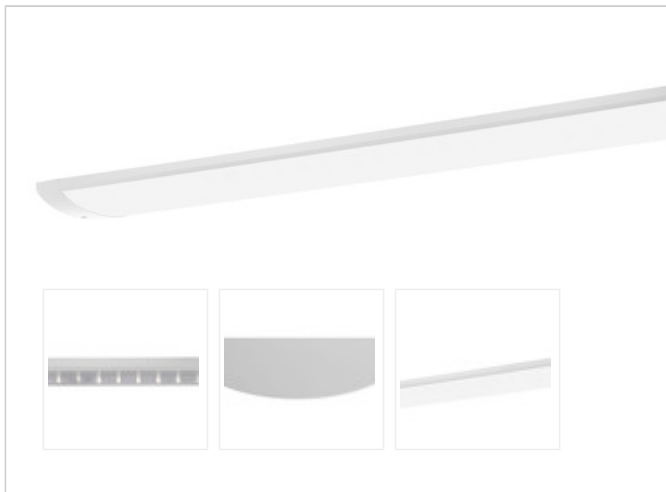

Artikel-Nr: 76136221

Anbauleuchten

## Leuchte TROJA G2 SKII 0705mm PCO 1x25W 110° 2200lm

Vandalismus geschützte LED Leuchte in SKII mit MID-Power LEDs, LED Einheit in der Abdeckung integriert und per PEC System (PRACHT EASY CONNECT) schnell zu montieren. Konverter in Leuchte integriert. Flaches, stabiles Aluminiumgehäuse mit integriertem decken-/wandseitigem Kabelführungskanal, schlagfeste Abdeckung aus opalisiertem Polycarbonat, eingefasst in Aluminium-Rahmenprofil und Endkappen aus Aluminium-Druckguss, weiß, pulverbeschichtet, mit Innensechskant- oder Sicherheits-Verschlusschrauben, umlaufende Silikondichtung, geeignet für Decken- und waagerechte Wandmontage, Eckmontage mit Zubehör möglich. Ein-Mann-Montage mit variablen Befestigungsabständen durch PRACHT-KLAMMER-SYSTEM, die Befestigungsklammern sind nach der Montage der Abdeckung vor unbefugtem Zugriff geschützt. Achtung: PRACHT MANUFAKTUR! Sie benötigen eine andere Lichtfarbe, Gehäusefarbe oder Durchgangsverdrahtung? Besondere Herausforderungen? Kein Problem. Wir bieten individuelle Lösungen für Ihre Anforderungen.

## MAßE UND GEWICHTE

Länge in mm	705
Breite in mm	260
Höhe in mm	72
Außendurchmesser in mm	-
Nettogewicht in kg	4