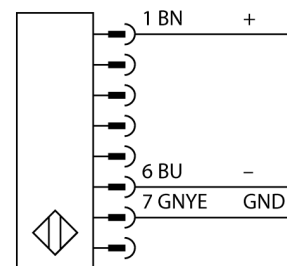

## Sender

### SLSE30-750Q8

- Stecker M12 x 1, 8-polig
- Schutzart IP65
- Einstellung über DIP-Schalter
- Betriebsspannung 24 VDC +/-15%
- Auflösung 30 mm
- Überwachungsfeldhöhe 750 mm
- Bei jedem Gerät sind zwei Haltewinkel EZA-MBK-11 im Lieferumfang enthalten, bei Gerätelängen ab 900 mm ein zusätzlicher Haltewinkel EZA-MBK-12
- Personenschutzart Cat 4, PL e nach EN ISO 13849-1:2008
- Typ 4 nach IEC 61496-1,-2
- SIL 3 nach IEC 61508

<b>Typenbezeichnung</b>	SLSE30-750Q8
Ident-Nr.	3072371
<b>Funktion</b>	Lichtvorhang
Lichtart	IR
Wellenlänge	950 nm
Optische Auflösung	30 mm
Reichweite	100...18000 mm
Überwachungsfeldhöhe	750 mm
Anzahl der Strahlen	50
Mit Mutingfunktion	Nein
Umgebungstemperatur	0...+50 °C
<b>Betriebsspannung</b>	20...28 VDC
Restwelligkeit	< 10 % U <sub>n</sub>
DC Bemessungsbetriebsstrom	≤ 100 mA
Kurzschlusschutz	ja
Verpolungsschutz	ja
Ansprechzeit typisch	< 17 ms
Mit Wiederanlaufsperr	Ja
Ausblendung möglich	Ja
<b>Zulassungen</b>	CE, cULus listed
<b>Bauform</b>	Quader, EZ-Screen
Abmessungen	45 mm x 36 mm x 821 mm
Gehäusewerkstoff	Metall, AL, Gelber Polyester
Linse	Kunststoff, Acryl
Kaskadierbar	Nein
Elektrischer Anschluss	Steckverbinder, M12 x 1
Adernquerschnitt	8 mm <sup>2</sup>
Schutzart	IP65
Vibrationsfestigkeit	10-55 Hz bei 0,35 mm
Schockprüfung	10 g bei 16 ms (6000 Zyklen)
<b>Betriebsspannungsanzeige</b>	LED, grün

#### Funktionsprinzip

Der hochauflösende Personenschutz-Sicherheitslichtvorhang besteht aus Sender und Empfänger. Da das System optisch synchronisiert wird, ist keine Verdrahtung zwischen der Sende- und Empfangseinheit erforderlich. Die Sicherheitsschaltgänge des Empfängers werden direkt mit einem Lastrelais verbunden und bewirken den sofortigen Stopp des gefährlichen Maschinenzyklus. Über die zweikanalige Überwachung des Schaltgerätes und den diversitär redundanten Aufbau, bei dem zwei Prozessoren eine gegenseitige Kontrolle bewirken, wird die Personenschutzart Typ 4 nach IEC 61496 erfüllt.