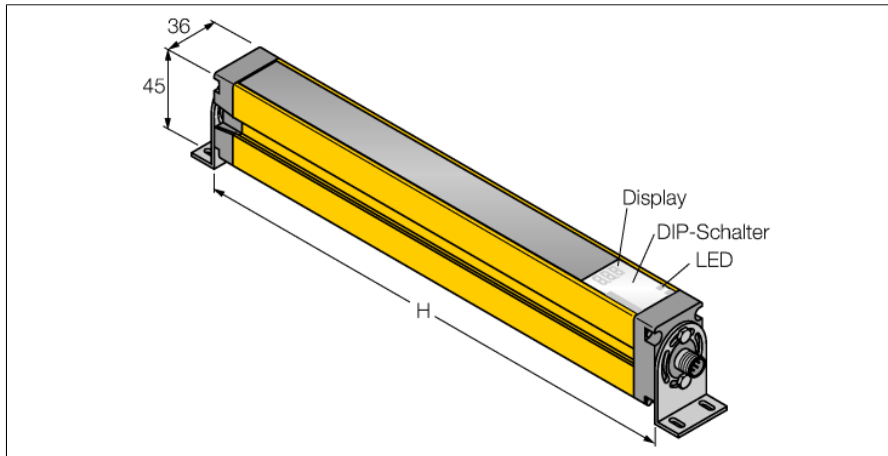

### SLSE30-750Q8

- Stecker M12 x 1, 8-polig
- Schutzart IP65
- Einstellung über DIP-Schalter
- Betriebsspannung 24 VDC +/-15%
- Auflösung 30 mm
- Überwachungsfeldhöhe 750 mm
- Bei jedem Gerät sind zwei Haltewinkel EZA-MBK-11 im Lieferumfang enthalten, bei Gerätelängen ab 900 mm ein zusätzlicher Haltewinkel EZA-MBK-12
- Personenschutzart Cat 4, PL e nach EN ISO 13849-1:2008
- Typ 4 nach IEC 61496-1,-2
- SIL 3 nach IEC 61508

<b>Typenbezeichnung</b>	SLSE30-750Q8
Ident-Nr.	3072371
<b>Funktion</b>	Lichtvorhang
Lichtart	IR
Wellenlänge	950 nm
Optische Auflösung	30 mm
Reichweite	100...18000 mm
Überwachungsfeldhöhe	750 mm
Anzahl der Strahlen	50
Mit Mutingfunktion	Nein
Umgebungstemperatur	0...+50 °C
<b>Betriebsspannung</b>	20...28 VDC
Restwelligkeit	< 10 % U <sub>n</sub>
DC Bemessungsbetriebsstrom	≤ 100 mA
Kurzschlusschutz	ja
Verpolungsschutz	ja
Ansprechzeit typisch	< 17 ms
Mit Wiederanlaufsperr	Ja
Ausblendung möglich	Ja
<b>Zulassungen</b>	CE, cULus listed
<b>Bauform</b>	Quader, EZ-Screen
Abmessungen	45 mm x 36 mm x 821 mm
Gehäusewerkstoff	Metall, AL, Gelber Polyester
Linse	Kunststoff, Acryl
Kaskadierbar	Nein
Elektrischer Anschluss	Steckverbinder, M12 x 1
Adernquerschnitt	8 mm <sup>2</sup>
Schutzart	IP65
Vibrationsfestigkeit	10-55 Hz bei 0,35 mm
Schockprüfung	10 g bei 16 ms (6000 Zyklen)
<b>Betriebsspannungsanzeige</b>	LED, grün

#### Funktionsprinzip

Der hochauflösende Personenschutz-Sicherheitslichtvorhang besteht aus Sender und Empfänger. Da das System optisch synchronisiert wird, ist keine Verdrahtung zwischen der Sende- und Empfangseinheit erforderlich. Die Sicherheitsschaltgänge des Empfängers werden direkt mit einem Lastrelais verbunden und bewirken den sofortigen Stopp des gefährlichen Maschinenzyklus. Über die zweikanalige Überwachung des Schaltgerätes und den diversitär redundanten Aufbau, bei dem zwei Prozessoren eine gegenseitige Kontrolle bewirken, wird die Personenschutzart Typ 4 nach IEC 61496 erfüllt.