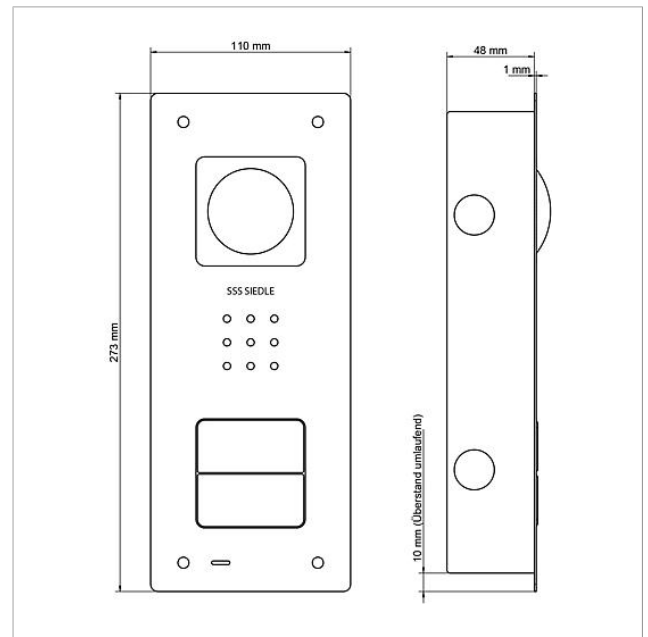

Gehäuse-Oberteil
CVU/BCVU 850-2-0 E
210009395-00

Produktbeschreibung

Gehäuse-Oberteil für Compact Video Türstation Unterputz mit 2 Ruftasten, passend für CVU/BCVU 850-2...

Gehäuse-Oberteil
CVU/BCVU 850-2-0 E

210009395

Seite 2

Zeichnungen / Montage

Gehäuse-Oberteil
CVU/BCVU 850-2-0 E

210009395

Seite 3

Weitere Dokumente

CVU 850-x-0 E Video-Türstation Siedle Compact Unterputz	Produktinformation	1,5 MB	herunterladen
BCVU 850-x-0 Video-Türstation Siedle Compact Unterputz	Konformitätserklärung	758 kB	herunterladen
REACH und RoHs Konformität	Zusatzinformation	43,6 kB	herunterladen