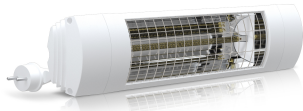

DATENBLATT.

Produktbezeichnung

ET-EXO-COMFORT-1800RC-W

Artikelnummer

45023

Hersteller

ETHERMA

Produktbeschreibung

ETHERMA EXO COMFORT Infrarotstrahler, Funk, 1.8kW, weiß, IP44

Der ETHERMA EXO COMFORT bietet ein perfektes Preis-Leistungsverhältnis und optimalen Komfort. Dank seiner Vielseitigkeit ist er für unzählige individuelle Anwendungsgebiete im privaten und gewerblichen Außenbereich einsetzbar. Die goldbeschichtete Infrarot-Halogenröhre sorgt in Kombination mit dem neuen, optimierten Reflektor für eine höchst effektive Wärmekonzentration nach vorne. Die Bedienung erfolgt über einen elektronischen Multifunktionsschalter an der Geräterückseite, welcher sowohl einen integrierten Timer als auch eine Kurzheizfunktion hat. Alternativ kann die Steuerung ebenso über eine Fernbedienung (optional erhältlich) erfolgen. Das Gehäuse aus hochwertigem Aluminium verleiht dem Strahler nicht nur ein modernes Design, sondern auch Langlebigkeit. Die Montage erfolgt über eine T-Kipphalterung für den zielgerichteten Einsatz der Wärmestrahlung. Durch die kompakte Bauweise, das niedrige Gewicht und der integrierten Sicherheitsabschaltung eignet sich der Strahler optimal für die Montage an Gastroschirmen und -markisen. Farben: weiß, schwarz; geeignet für Wand- und Deckenmontage, Maße: 540x110x76 (162 inkl. Halterung) mm, Schutzart: IP 44, Spannung: 230 V, Steckerleitung 180 cm, Systemaufbau: CE konform.

Technische Details

Ausführung	Decken-/Wandstrahler	Spannung	230 230 Volt
Montageart	Aufbau	Anzahl der Heizstufen	3
Leistungsstufe AUS	Ja	Min. Heizleistung	600 Watt
Montage über Wickeltisch	Nein	Max. Heizleistung	1800 Watt
Schutzart (IP)	IP44	Min. Montagehöhe	1,8 Meter
Farbe	weiß	Max. Montagehöhe	2,5 Meter
Kompatibel mit Apple HomeKit	Nein	Höhe	110 Millimeter
Kompatibel mit Google Assistant	Nein	Breite	540 Millimeter
Kompatibel mit Amazon Alexa	Nein	Tiefe	162 Millimeter
IFTTT-Unterstützung verfügbar	Nein	RAL-Nummer	9016