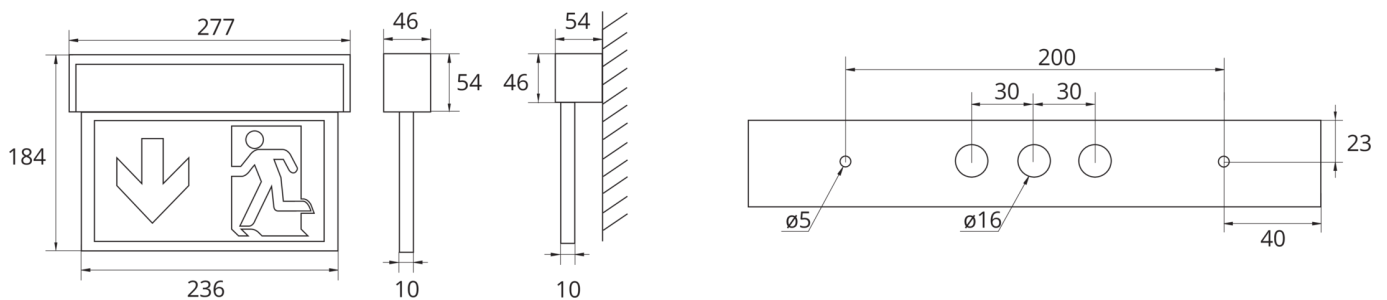

Rettungszeichenleuchte Art.-Nr.: ASMU003-WS

Innovative Aluminium LED Scheibenleuchte für Universalmontage durch Multifunktionalen Leuchtenkörper (Wand/Decke). Geeignet für Dauer- oder Bereitschaftsschaltung. Planungssicherheit durch werkzeuglosen, variablen Einsatz der Piktogramme vor Ort. Piktogrammset (links, rechts, unten, oben, blind) standardmäßig im Lieferumfang enthalten. Aluminiumprofil-Scheibenleuchte nach DIN EN60598-1, DIN EN 60598-2-22 und DIN EN 1838.

TECHNISCHE DATEN

Leuchtentyp	Rettungszeichenleuchte
Montageart	Universal
Erkennungsweite	22 m
Piktogramm	Set
Leuchtmittel	LED
Gehäusematerial	Aluminium / PMMA
Farbe	RAL 9003
Schutzart IP	40
Schlagfestigkeitsgrad IK	3
Schutzklasse	1
Versorgung	Einzelbatterie
Überwachung	Nein
Überbrückungszeit	3 h
Batterie	4,8V / 0,5Ah NiMH
Betriebsart	DS/BS
Eingangsspannung AC	230 V
Eingangsfrequenz Hz	50 Hz
Eingangsspannung DC	- V
Leistung max.	3,1 W
Leistung DS	3,1 W
Leistung BS	1,4 W
Umgebungstemp. DS	-5 °C / 40 °C
Umgebungstemp. BS	-5 °C / 40 °C
Länge	54 mm

Breite	277 mm
Höhe	184 mm
Gewicht	0.9 kg
Gewicht inkl. Verp.	1.07 kg
Anschlussquerschnitt	2.5 mm
Schalteingang L'	Ja
Notlichtblockierung	Nein
Batterieanschluss	Stecker
Dimmfunktion	Nein
Zolltarifnummer	94056180
Ursprungsland	Deutschland
EAN	4260581711849

TECHNISCHE ZEICHNUNG

ZUBEHÖR

DSA - Seilaufhängung (Standardlänge 1,5m)

2PS-EB - 2x PS - Pendel Silber 500mm vorverdrahtet